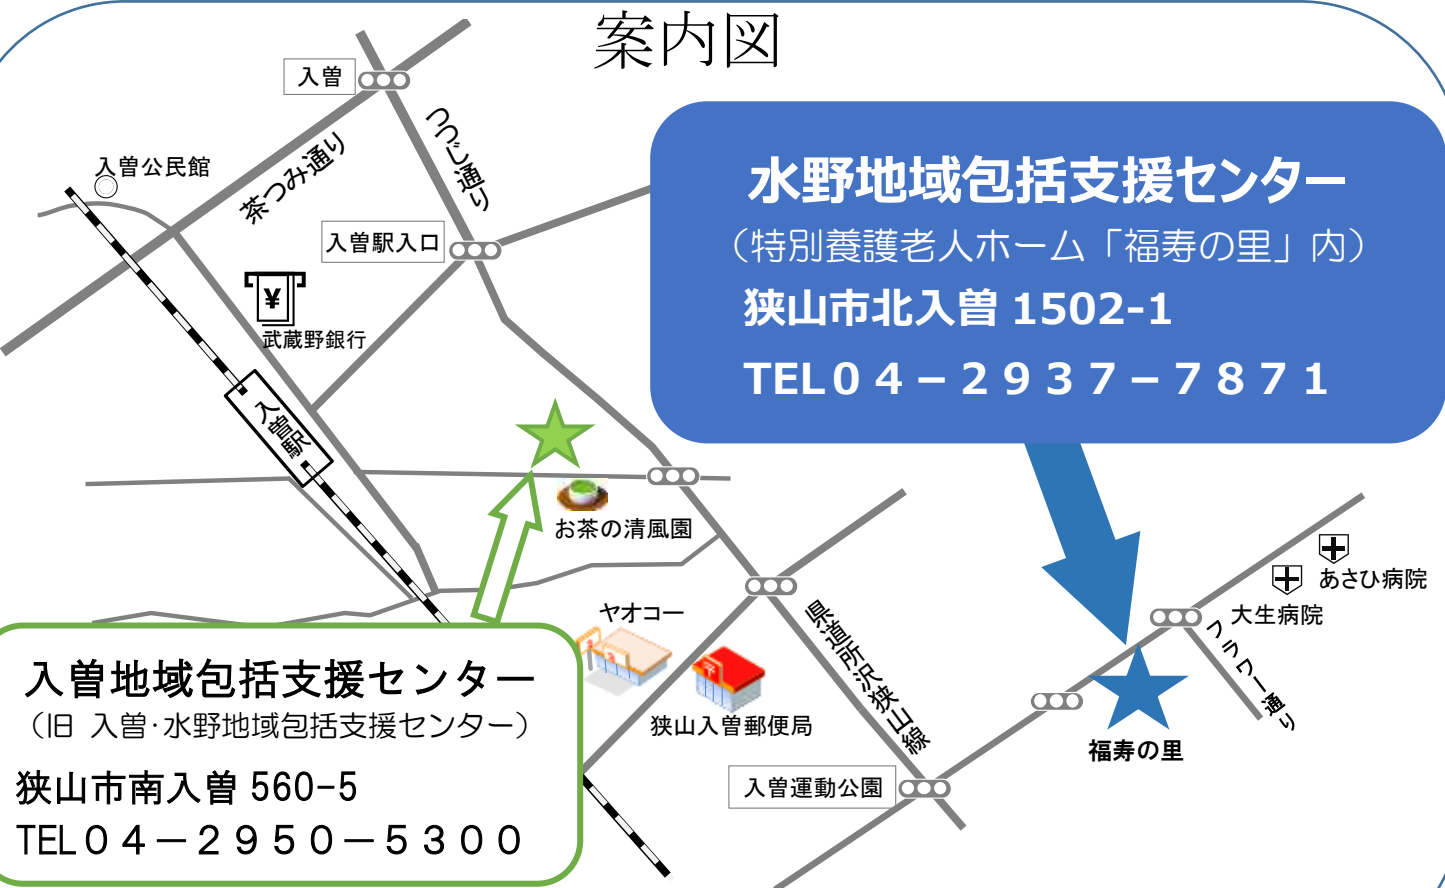

## 新規開設のお知らせ

12月2日～  
オープン!

既存の「入曽・水野地域包括支援センター」を「入曽地域包括支援センター」に名称を変更し、新たに「水野地域包括支援センター」を設置します。

### 案内図

※開所時間：午前 9 時～午後 5 時 (土日・祝祭日・年末年始を除く)