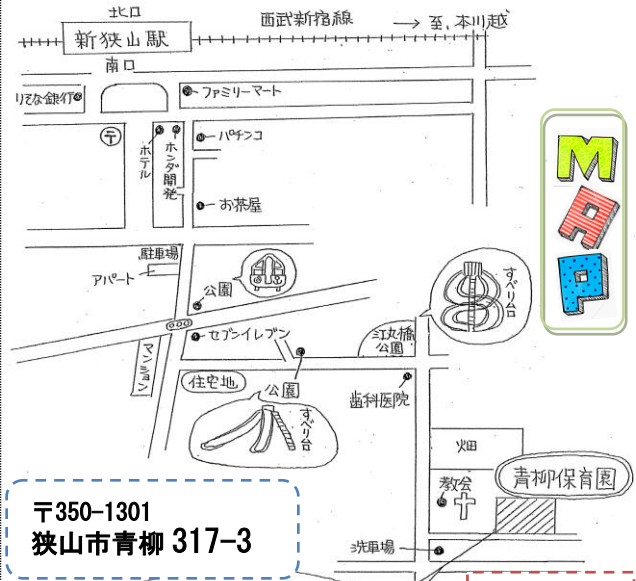

保育目標 

心身共に健康な子ども

個人として、また集団として、遊びや生活を積極的に作りだしていく意欲を持つ子ども

美しさ(心・自然・物音・雰囲気など)を感じとれる子ども

〒350-1301
狭山市青柳 317-3

西武新宿線
新狭山駅
南口下車
徒歩 17分

ホームページアドレス

『aoyagihoku.com』