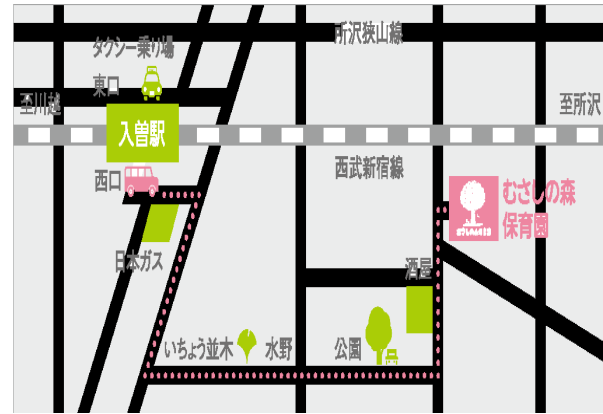

30分 200円/日 2,000円/月

1時間 400円/日 4,000円/月

・一時保育料金(1歳~) 月~土曜日

半日 1,000円(8:30~12:30)

1日 1,500円(8:30~16:30)

給食200円 おやつ100円

所在地 〒350-1316

狭山市南入曽1042-1

西武新宿線 入曽駅下車 徒歩13分

~平成31年4月 開園~

保育理念

豊かな人間性を育み、生活力のあるたくましい子どもを育てよう

~子ども達自らが持つ秘めた可能性を見つけて育てよう~

◆遊びの空間!“森林ゾーン”のある保育園

広い法人の敷地内に森林ゾーンがあり、

ビオトープや自然遊びの空間には、植物と昆虫がいっぱいいます。