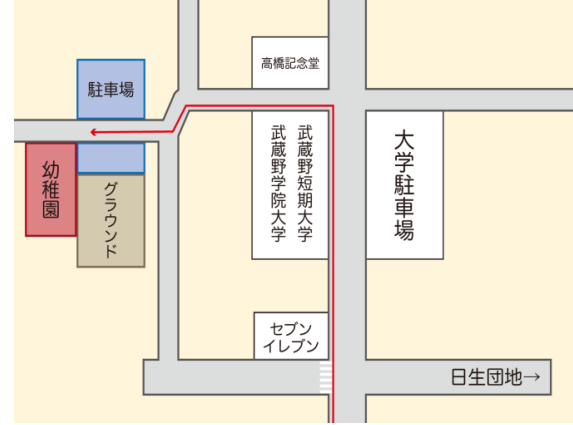

学校法人武蔵野学院  
武蔵野短期大学附属保育園

TEL 04-2954-2521  
FAX 04-2954-2543  
<http://www.musashino.ac.jp/mkg> (幼稚園)  
※お問い合わせは上記へ

開所時間 平日 7:30~18:30  
土曜 7:30~18:30  
対象年齢 0歳児(11ヶ月~) ~ 2歳児  
定員 18名(各6名×3学年)  
保育目標 ○やさしい子 ○げんきな子  
○たすけあう子 ○かんがえる子  
保育理念 温かな雰囲気のもとで遊び・生活・自然・その子らしさを大切に育んでいきます

所在地 〒350-1321 狭山市上広瀬 1110

平成 30 年 4 月 1 日開園した新しい保育園です！

○武蔵野短期大学附属保育園は…

- ・武蔵野短期大学附属幼稚園（創立 37 周年）の園舎内に設置された小規模保育所です。
- ・3~5 歳児 175 名のお兄さん、お姉さんが元気に活動する一角の和やかな空間です。
- ・保育園と幼稚園の子供同士の自然な関わりを大切にしています。
- ・自然豊かな幼稚園の園庭や学院のグラウンドがお散歩コースに！