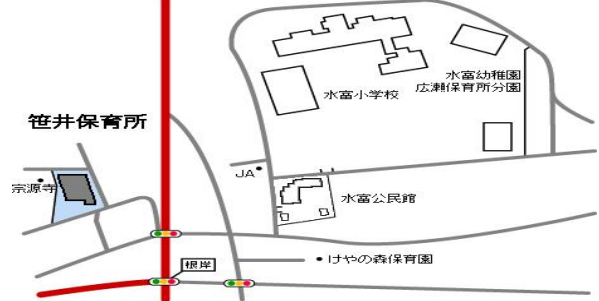

笹井保育所【公立】

TEL 04-2953-1808
FAX 04-2953-1808

開所時間 平日 7:00~19:00
土曜 7:30~18:00
(時間外保育を含む)

所在地 〒350-1327

狭山市笹井2-17-1

対象年齢 11か月~就学前

定員 120名

保育目標 ~共に育とう 心豊かに~

- ・健康な子ども
- ・意欲的に生活や遊びを楽しめる子ども
- ・思いやりのある子ども

狭山市駅西口からバス 狭山グリーンハイツ行
「根岸新道」下車 徒歩5分

笹井保育所は・・・

昭和53年6月に開設されました。水富小学校と笹井小学校の間に位置しています。保育所の周りには、自然がいっぱい。カニのいる沢があったり、裏山の探検コースもあります。また、木の実が拾えるポイントや河川敷の公園もあり、楽しい散歩コースがいっぱいです。たくさん身体を動かして遊び、元気な身体と心を育んでいきます。

☆ 笹井保育所の楽しい1年間

<p>はる</p> <ul style="list-style-type: none"> ・入園進級式 ・子どもの日の集い 	<p>なつ</p> <ul style="list-style-type: none"> ・どろんこ遊び ・なつまつり ・たなばた ・プール遊び 
<p>あき</p> <ul style="list-style-type: none"> ・おじいちゃん・おばあちゃんと遊ぶ会 ・ファミリンピック(運動会) ・お月見会 ・お店屋さんごっこ ・遠足 	<p>ふゆ</p> <ul style="list-style-type: none"> ・クリスマス会 ・もちつき会 ・新年こども会 ・豆まき ・はるまつり ・卒園式 進級式 

一緒に遊んだり、給食を食べたり、お昼寝の寝かしつけもしてもらったり、日頃の様子を知って頂くとともに子供たちにとっても、楽しみな一日になっています。

☆ 園庭開放をしています ☆

曜日：月~金曜日 時間：9:30~11:30

親子でぜひ遊びに来てください!

地域の方々との交流を重ねると共に、誰もが気軽に利用していただける

「地域に根ざした保育所」でありたいと思っています。