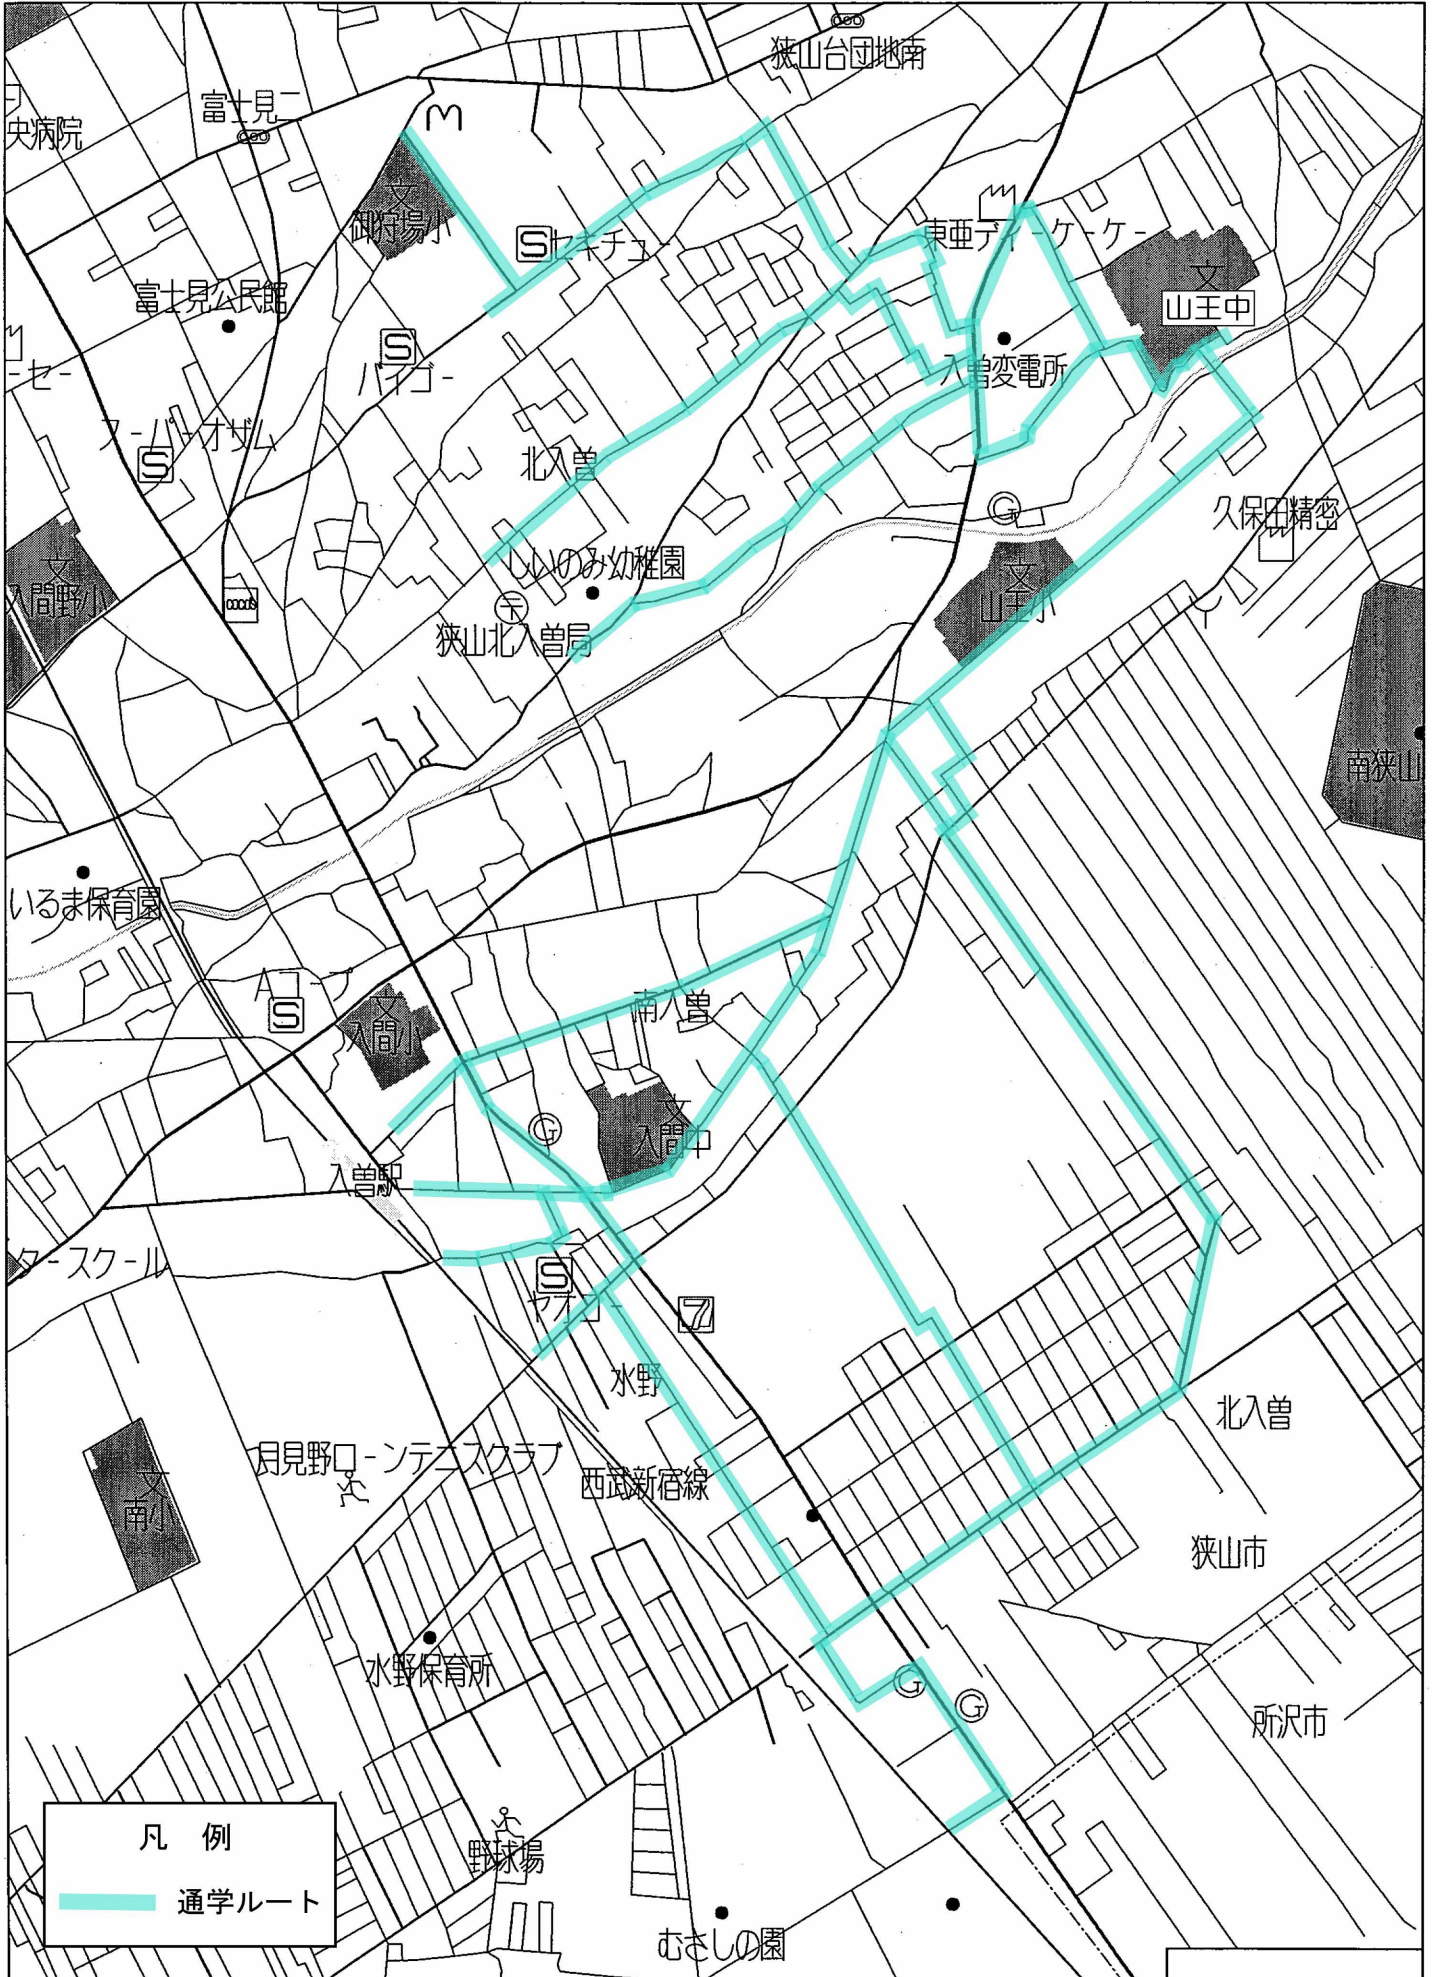

山王中学校通学路（案）

山王中学校通学路

縮尺 1 / 11,000 330m