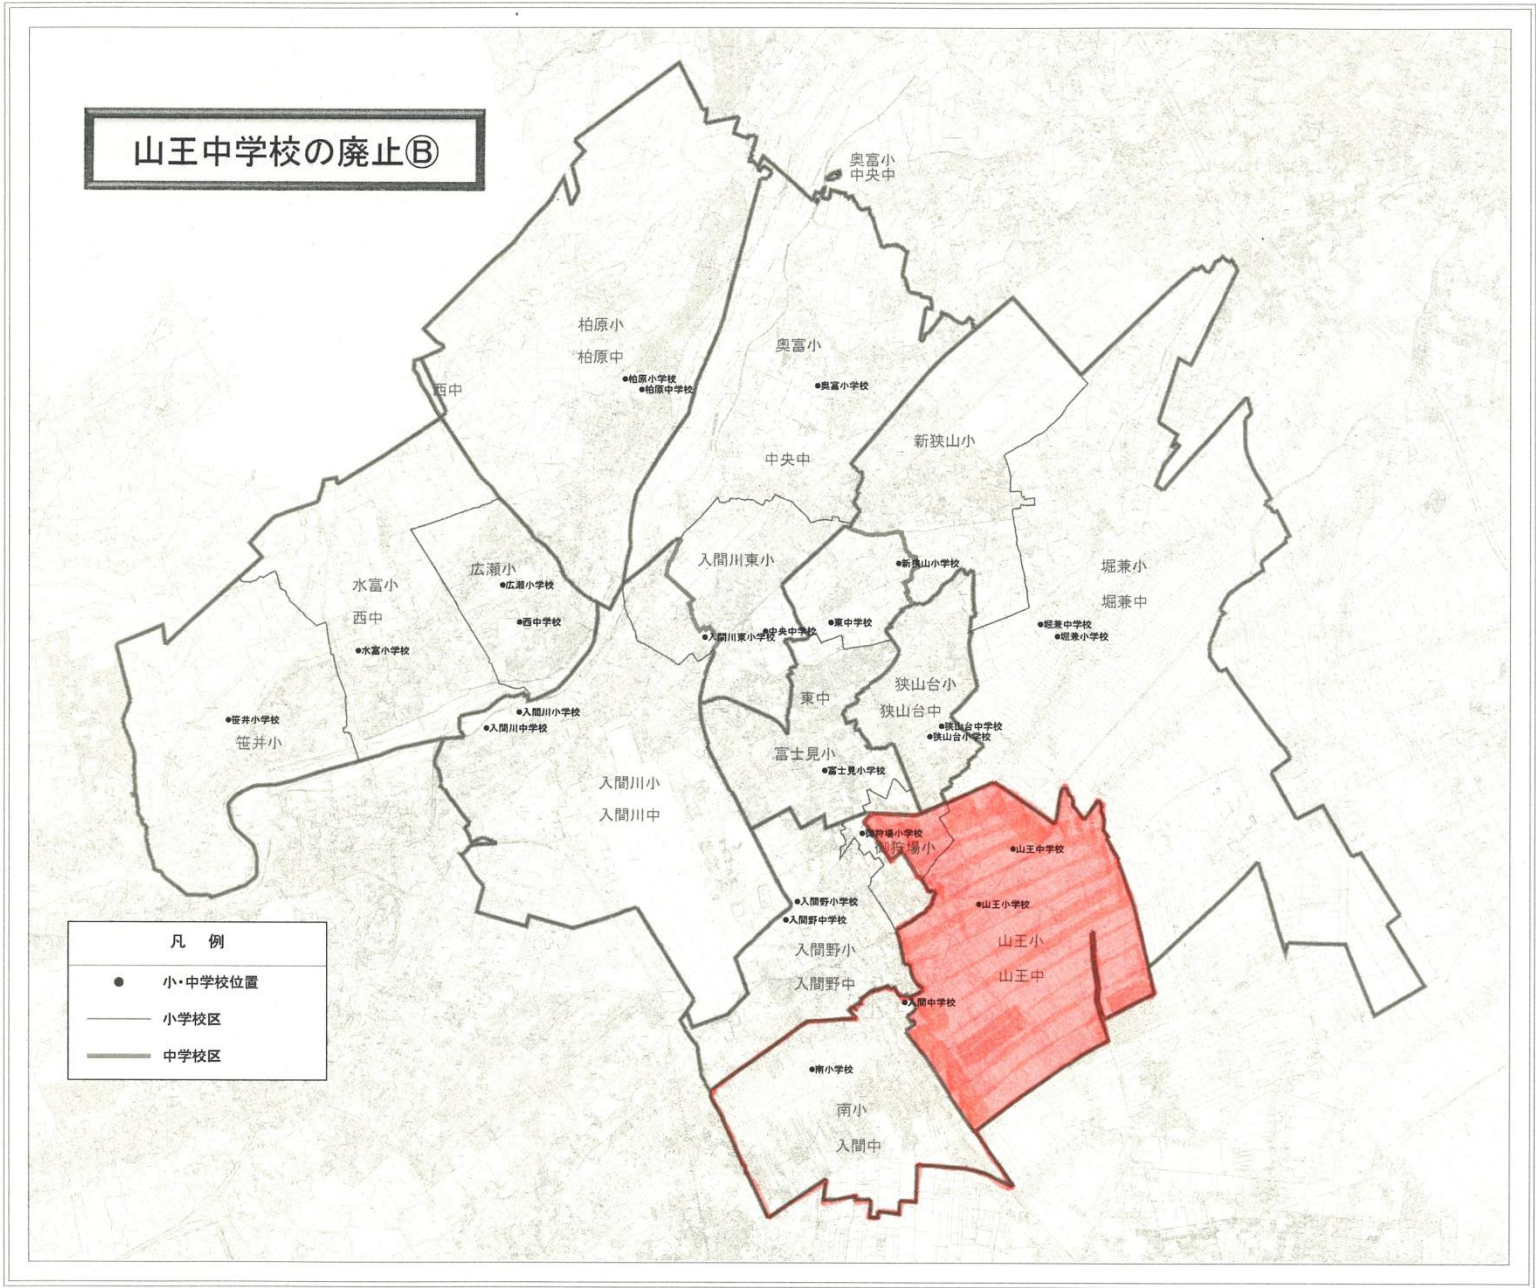

山王中学校の廃止①

凡 例	
●	小・中学校位置
— (thin line)	小学校区
— (thick line)	中学校区

山王中学校の廃止⑧

狭山市学務課

0 1km 2km 3km 4km 5km

山王中学校の廃止©

凡 例	
●	小・中学校位置
—	小学校区
—	中学校区