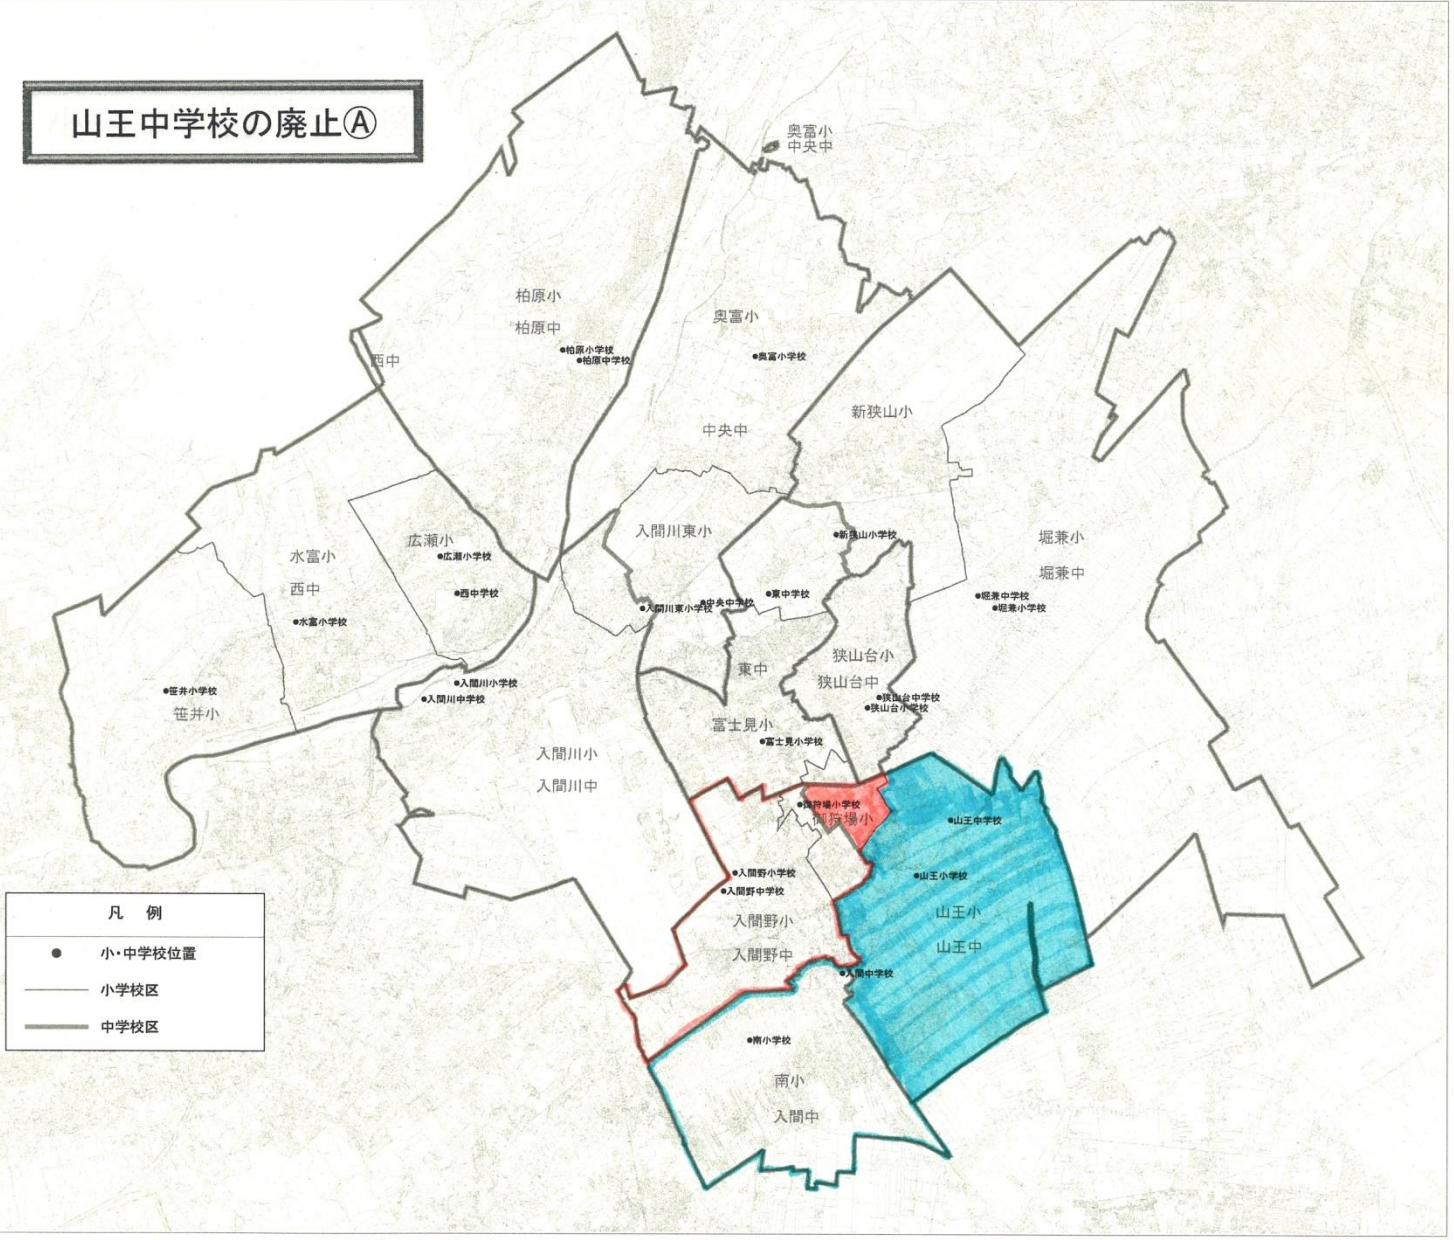

山王中学校の廃止①

凡 例	
●	小・中学校位置
— (thin line)	小学校区
— (thick line)	中学校区

山王中学校の廃止⑧

狭山市学務課

0 1km 2km 3km 4km 5km

山王中学校の廃止©

凡 例	
●	小・中学校位置
—	小学校区
—	中学校区