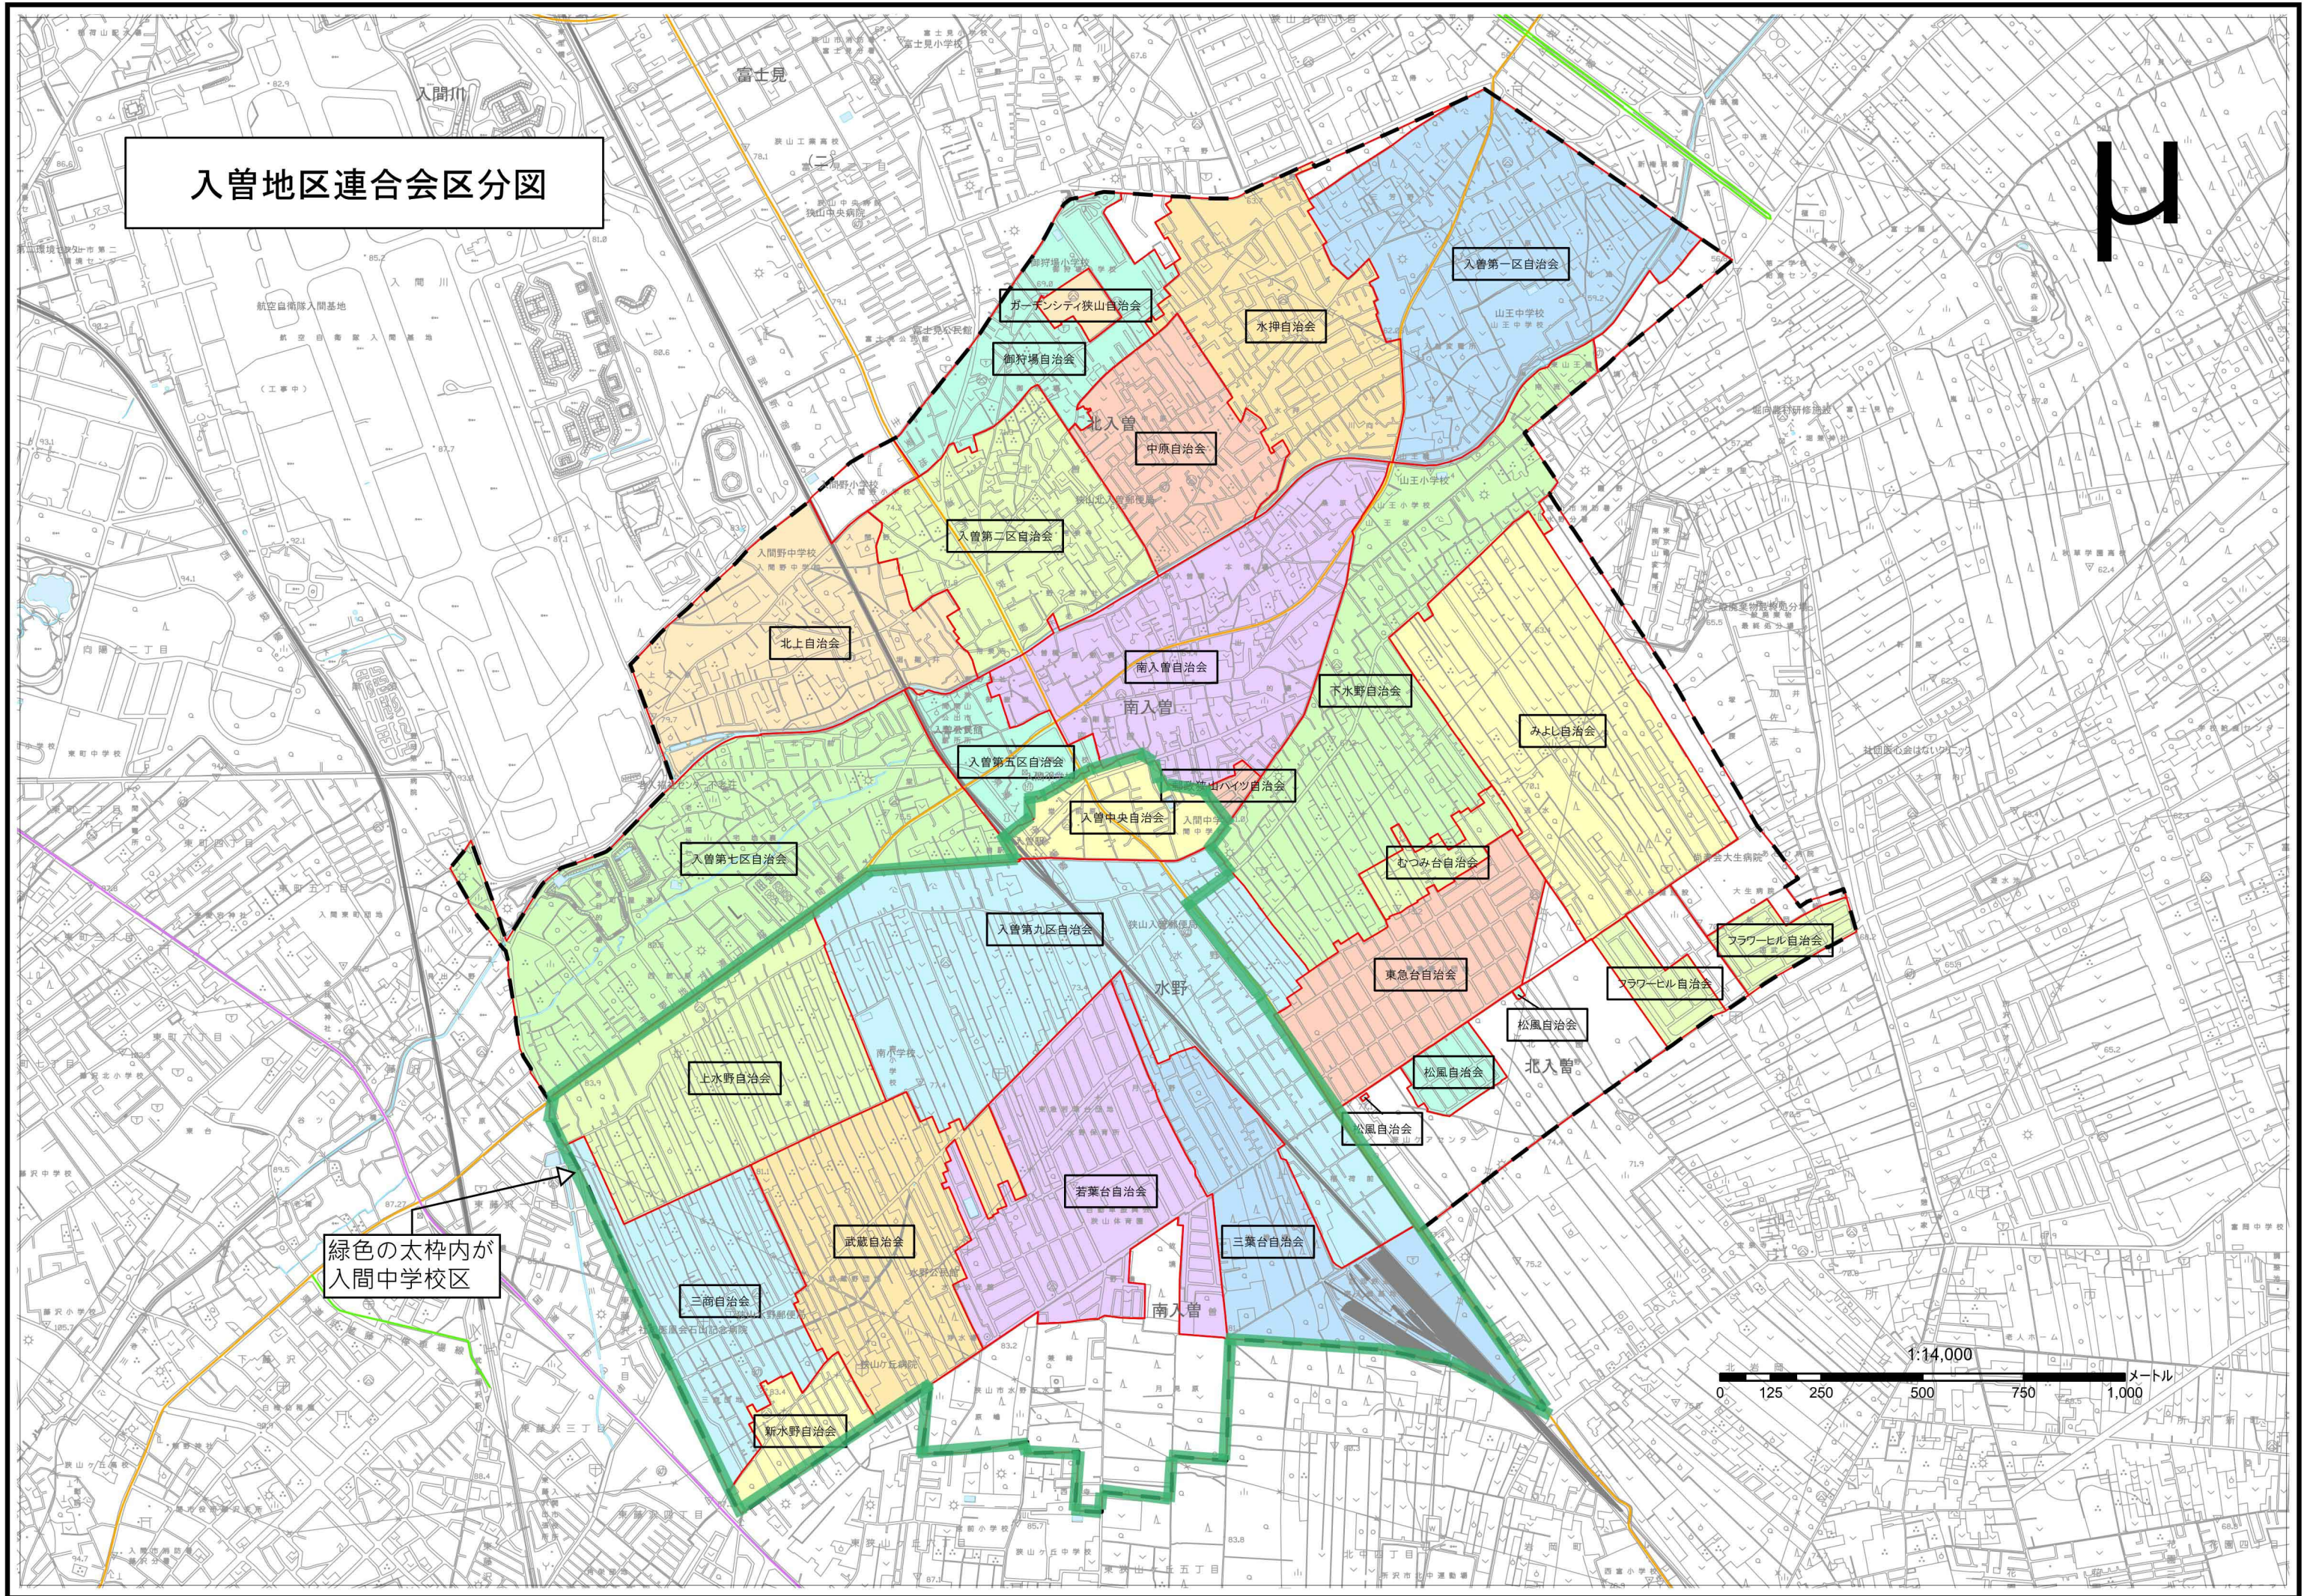

入曽地区連合会区分図

緑色の太枠内が
入間中学校区

1:14,000