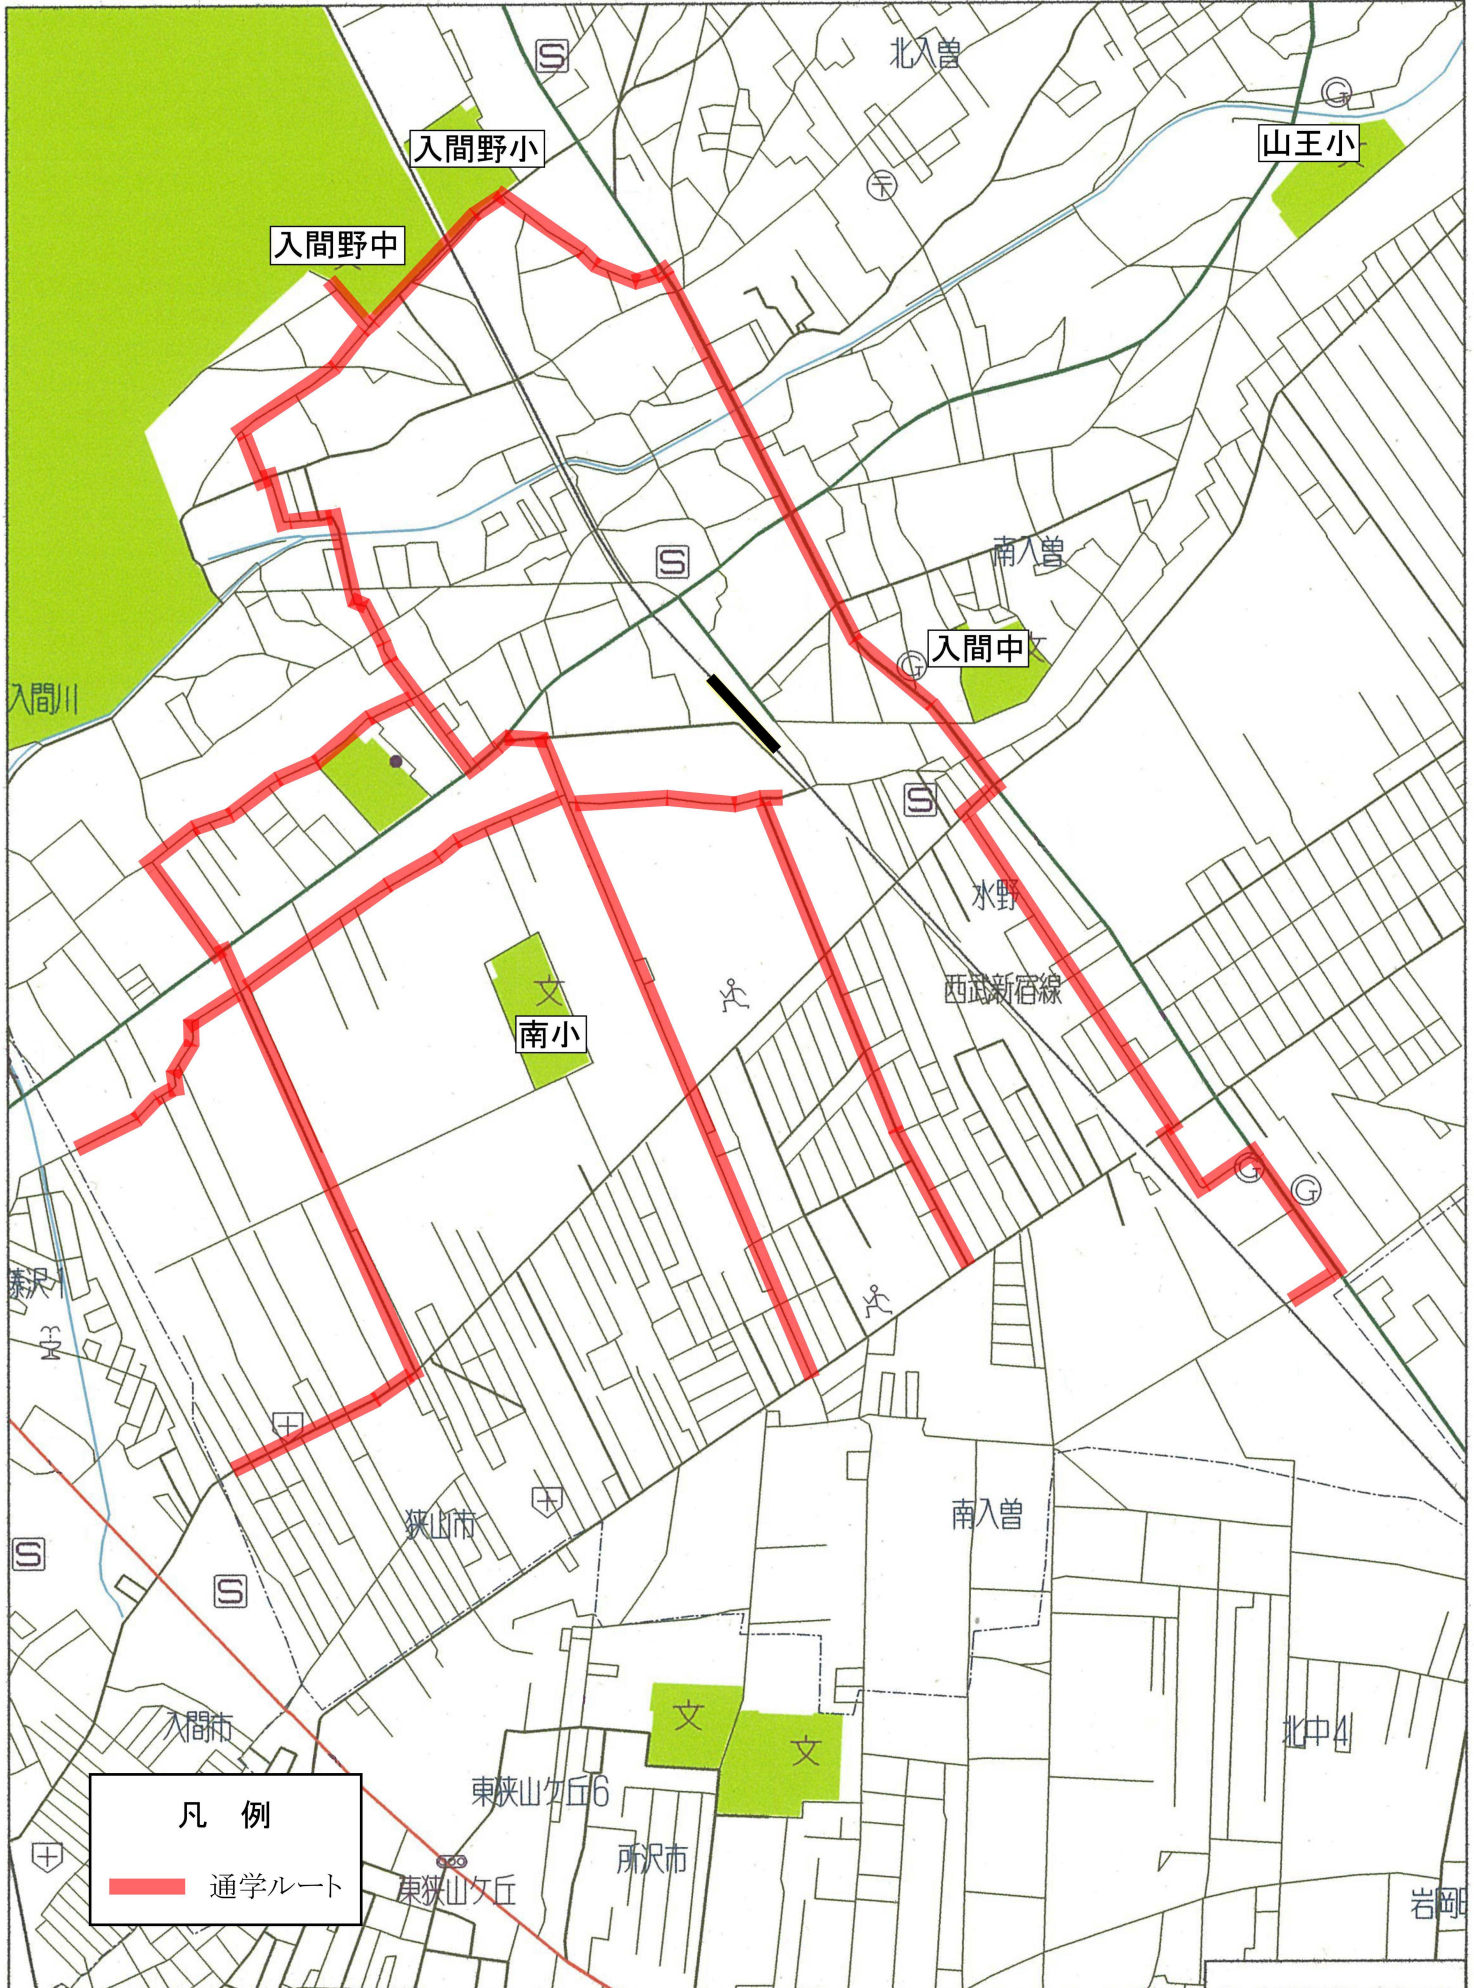

統廃合後の入間野中学校通学路（案）

資料 4

入間野中学校通学路

縮尺 1 / 12,000 360m