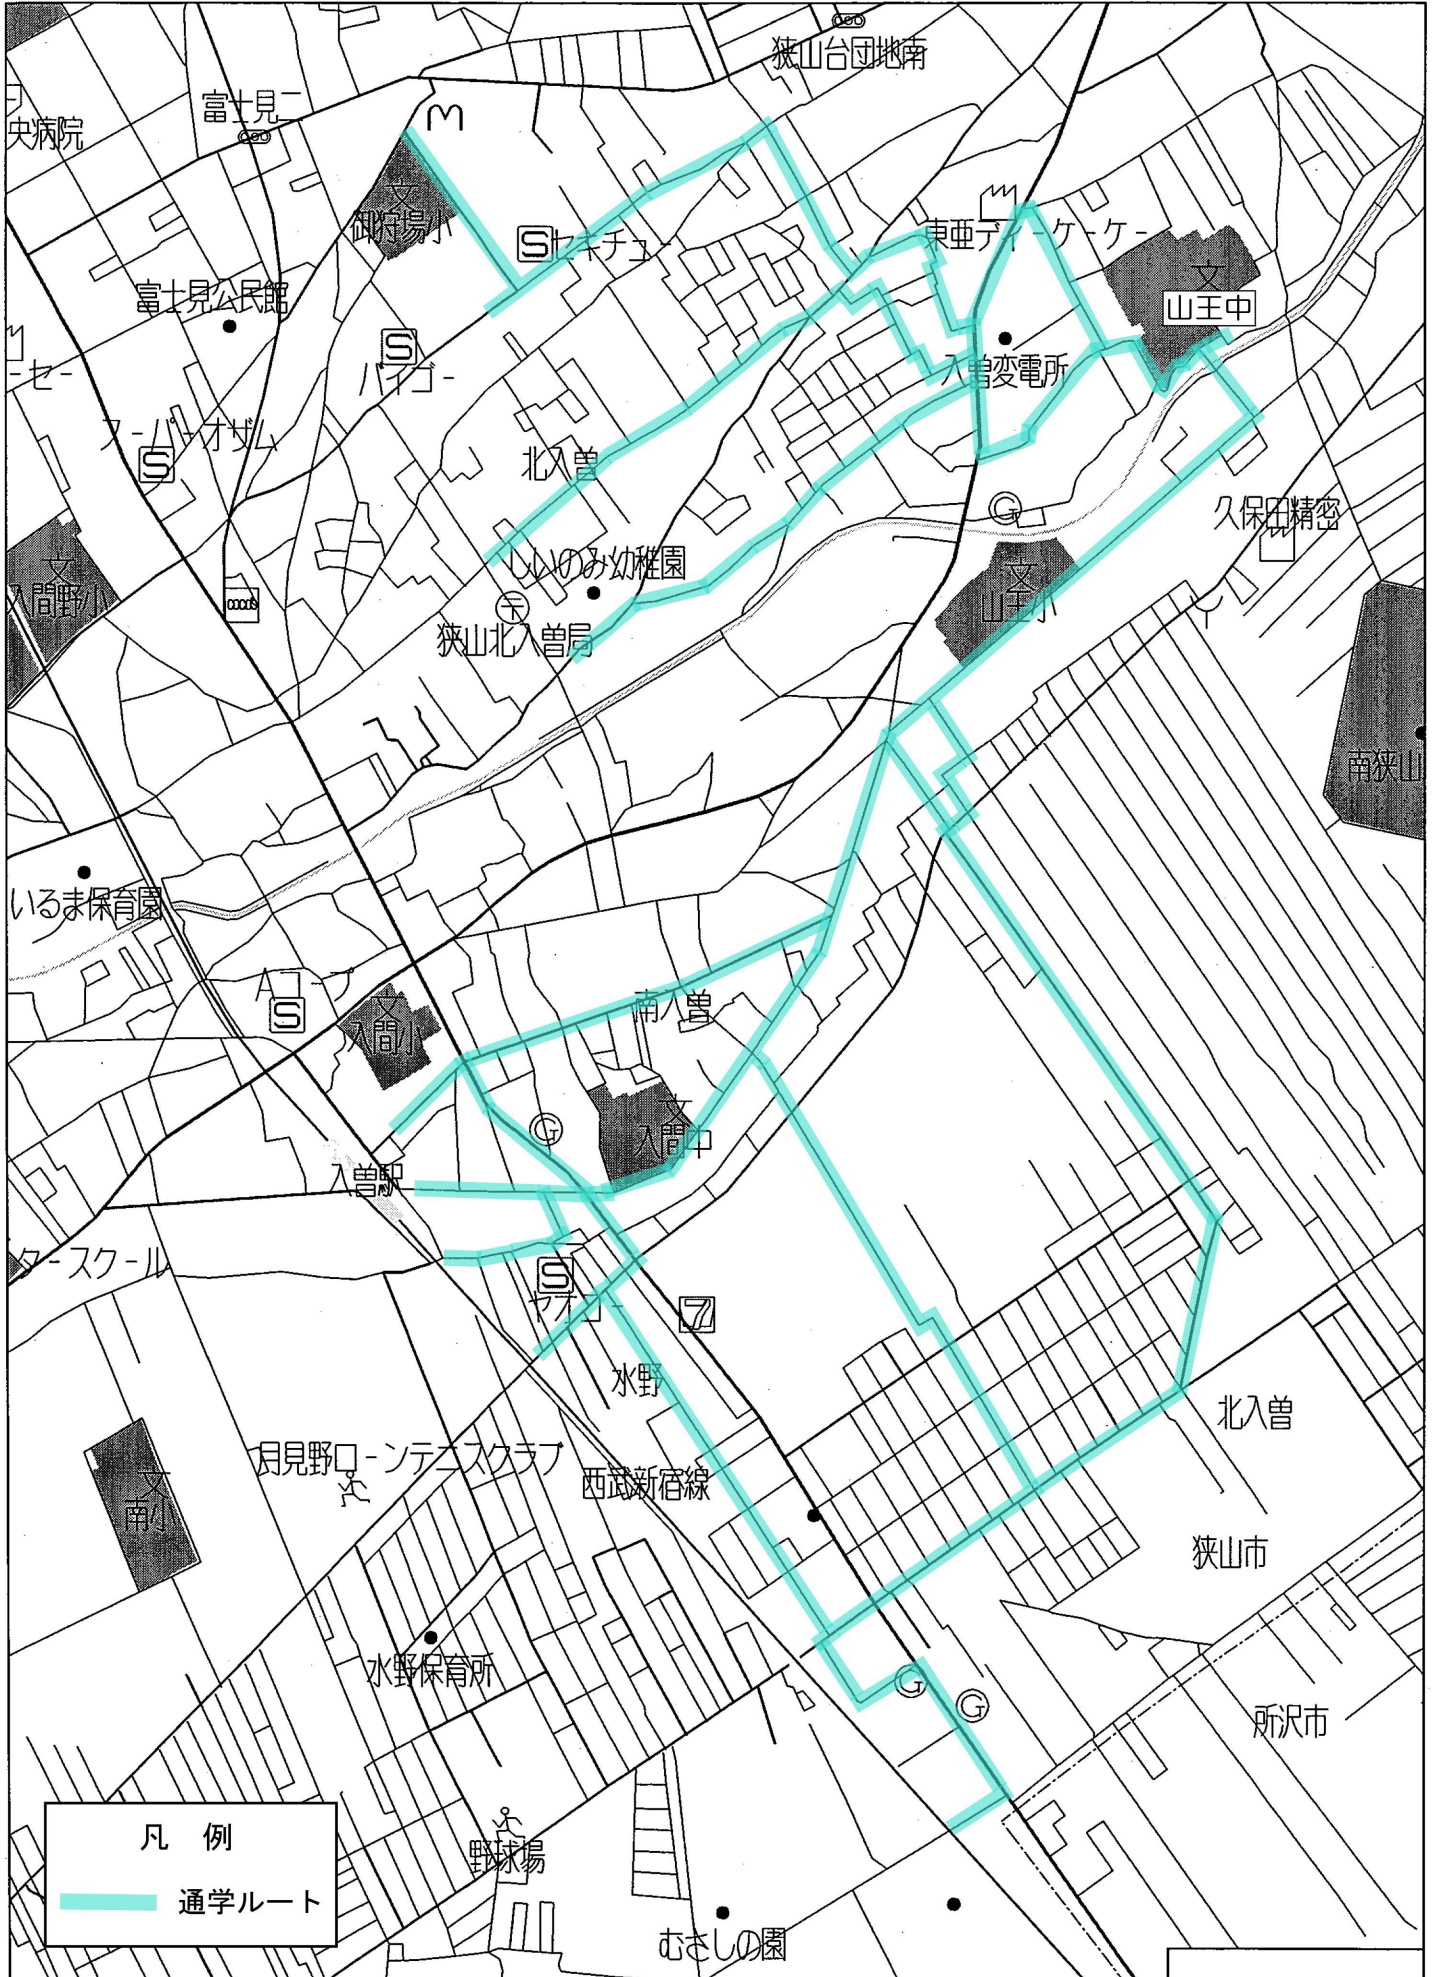

山王中学校通学路（案）

資料 2

縮尺 1 / 11,000 | 330m