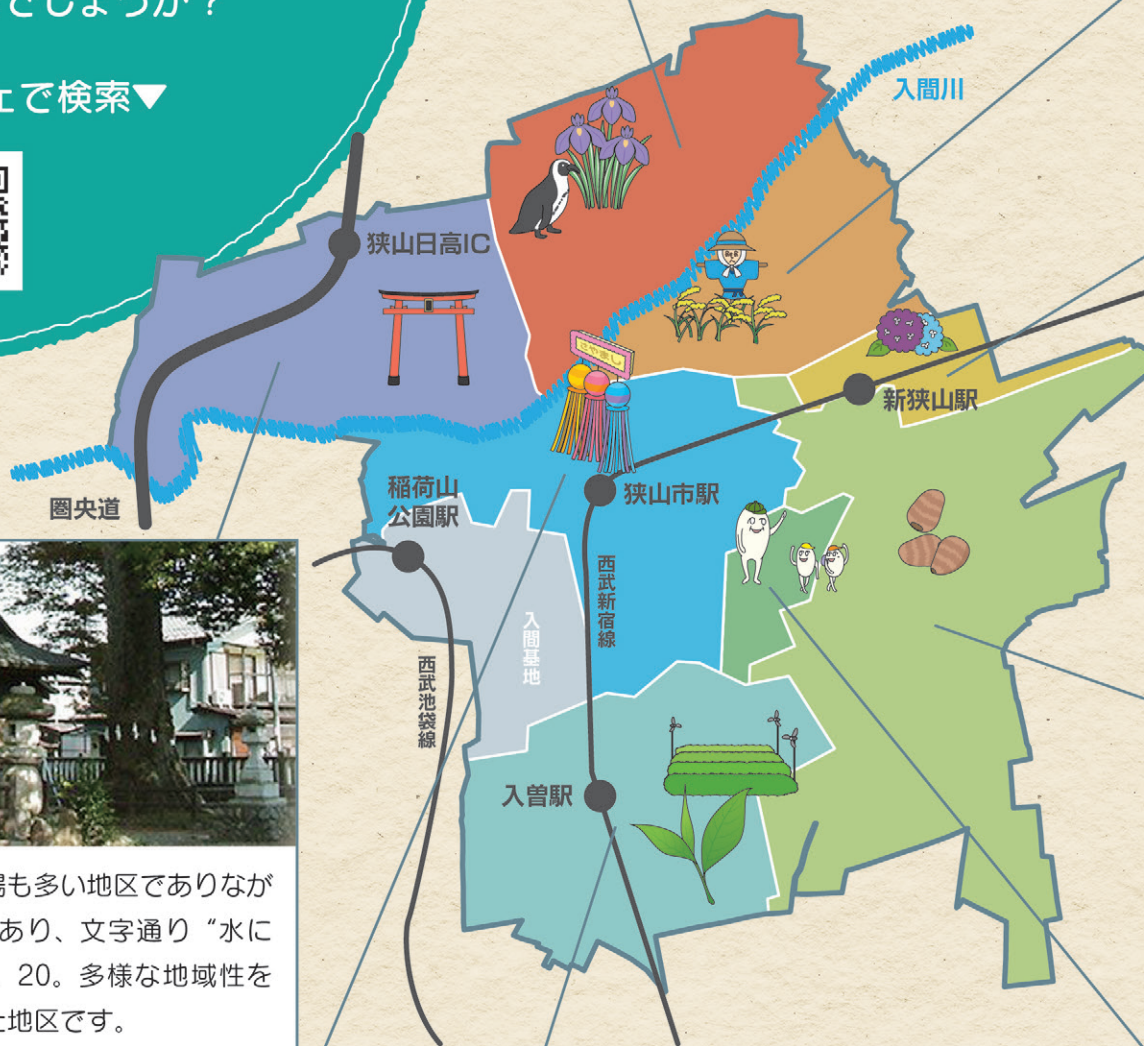

## 狭山台地区

狭山台団地を中心に住宅地が広がる区画が整った地区で、中心市街地へのアクセスの良さと図書館・公園等の公共施設が充実しているなど、住みよい地区です。自治会数は9。市内でも自治会加入率が高く、自治会ごとに工夫した活動を実施しています。

## 水富地区

圏央道の狭山日高ICがあり工場も多い地区でありながら、歴史が深く根拠りや緑もあり、文字通り“水に富む”地区です。自治会数は、20。多様な地域性を持ちながらも、よくまとまった地区です。

## 入間川地区

狭山駅、狭山市役所を有し、人口が最も多い狭山の中心地区です。関東三大七夕まつりの一つ入間川七夕まつりが開催されるなど大規模なイベントも多く開催されます。自治会数は、30。大小さまざまな規模の自治会が存在しています。

## 入曽地区

入曽駅があり、住宅地が広がりながらも茶畑やお茶屋も多くある、狭山市=狭山茶のイメージとなっている代表的な地区です。自治会数は、24。多くの自治会がありながらもイベントや福祉の活動もさかんに行われている地区です。