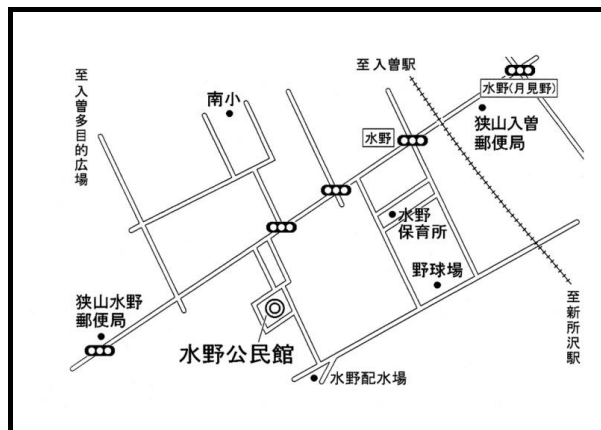

水野公民館

TEL04-2958-7991