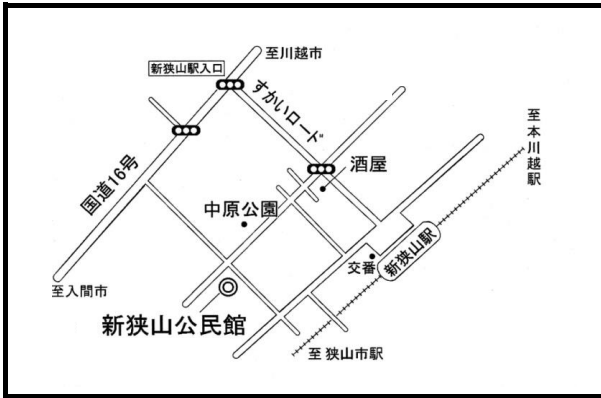

水野公民館

TEL04-2958-7991

堀兼公民館

TEL04-2958-4050

狭山台公民館

TEL04-2957-1271

**新狭山公民館**  
TEL04-2953-9034

**奥富公民館**  
TEL04-2954-4829