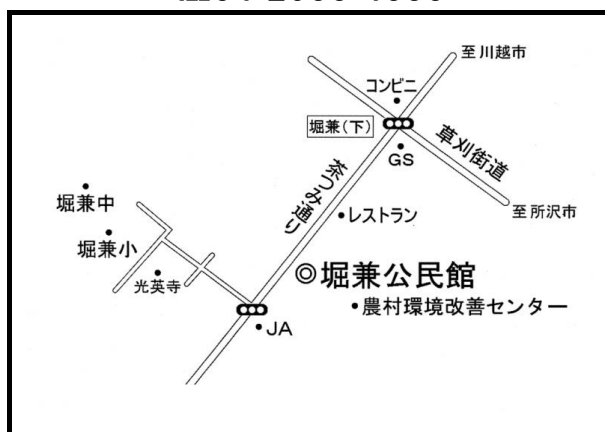

堀兼公民館

TEL04-2958-4050