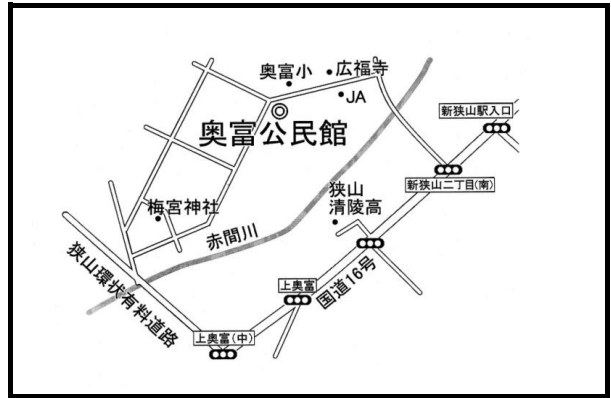

水野公民館

TEL04-2958-7991

堀兼公民館

TEL04-2958-4050

狭山台公民館

TEL04-2957-1271

**新狭山公民館**  
TEL04-2953-9034

**奥富公民館**  
TEL04-2954-4829