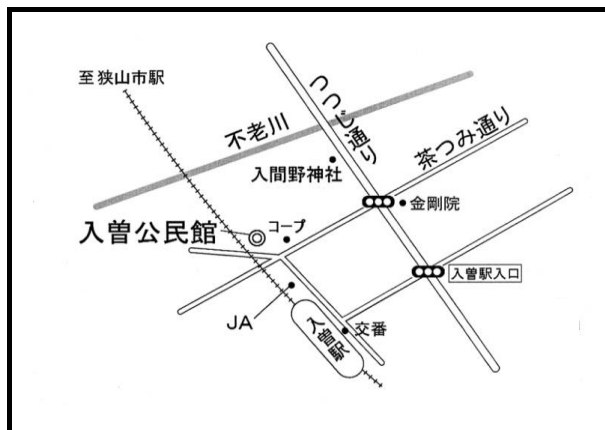

# 狭山市民文化祭 各会場案内図

中央公民館 TEL04-2952-2230

中央図書館 TEL04-2954-4646

市民会館 TEL04-2953-9101

富士見公民館

TEL04-2959-0175

入曽公民館

TEL04-2957-6615