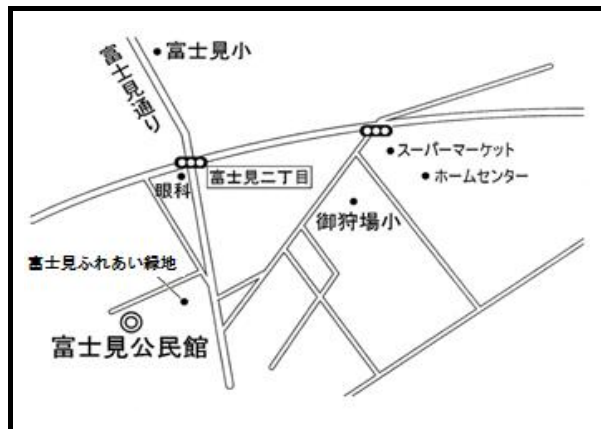

# 狭山市民文化祭 各会場案内図

中央公民館 TEL04-2952-2230

中央図書館 TEL04-2954-4646

市民会館 TEL04-2953-9101

富士見公民館

TEL04-2959-0175

入曽公民館

TEL04-2957-6615