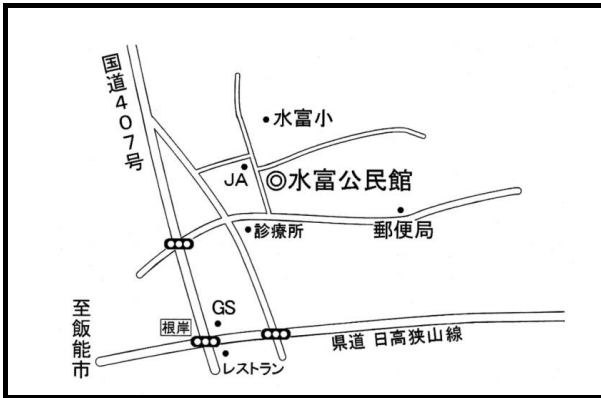

水富公民館
TEL04-2954-4730