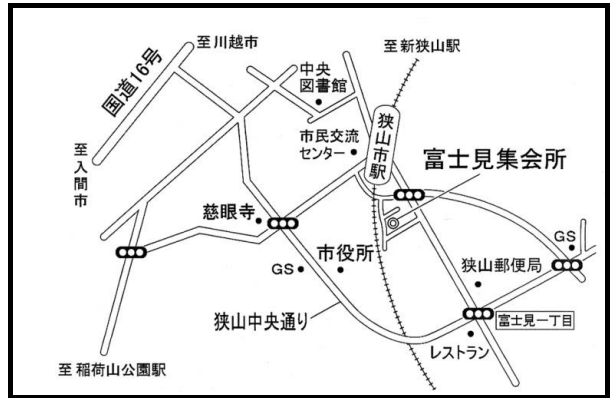

**柏原公民館**  
TEL04-2954-4731

**広瀬公民館**  
TEL04-2953-6500

**水富公民館**  
TEL04-2954-4730

**富士見集会所**  
TEL04-2959-6230

**※模擬店等、催し物の内容や時間に  
多少変更が生じる場合がありますの  
で、あらかじめご了承ください。**

**※駐車台数に限りがありますので、  
できるだけ公共の交通機関をご利用  
ください。**