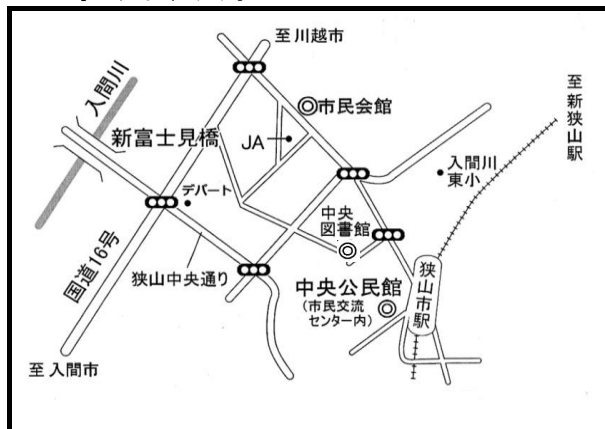

# 狭山市民文化祭 各会場案内図

中央公民館 TEL04-2952-2230

中央図書館 TEL04-2954-4646

市民会館 TEL04-2953-9101

富士見公民館

TEL04-2959-0175

入曽公民館

TEL04-2957-6615