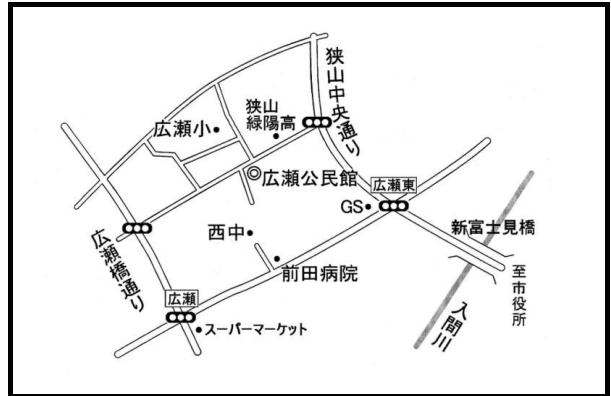

広瀬公民館
TEL04-2953-6500