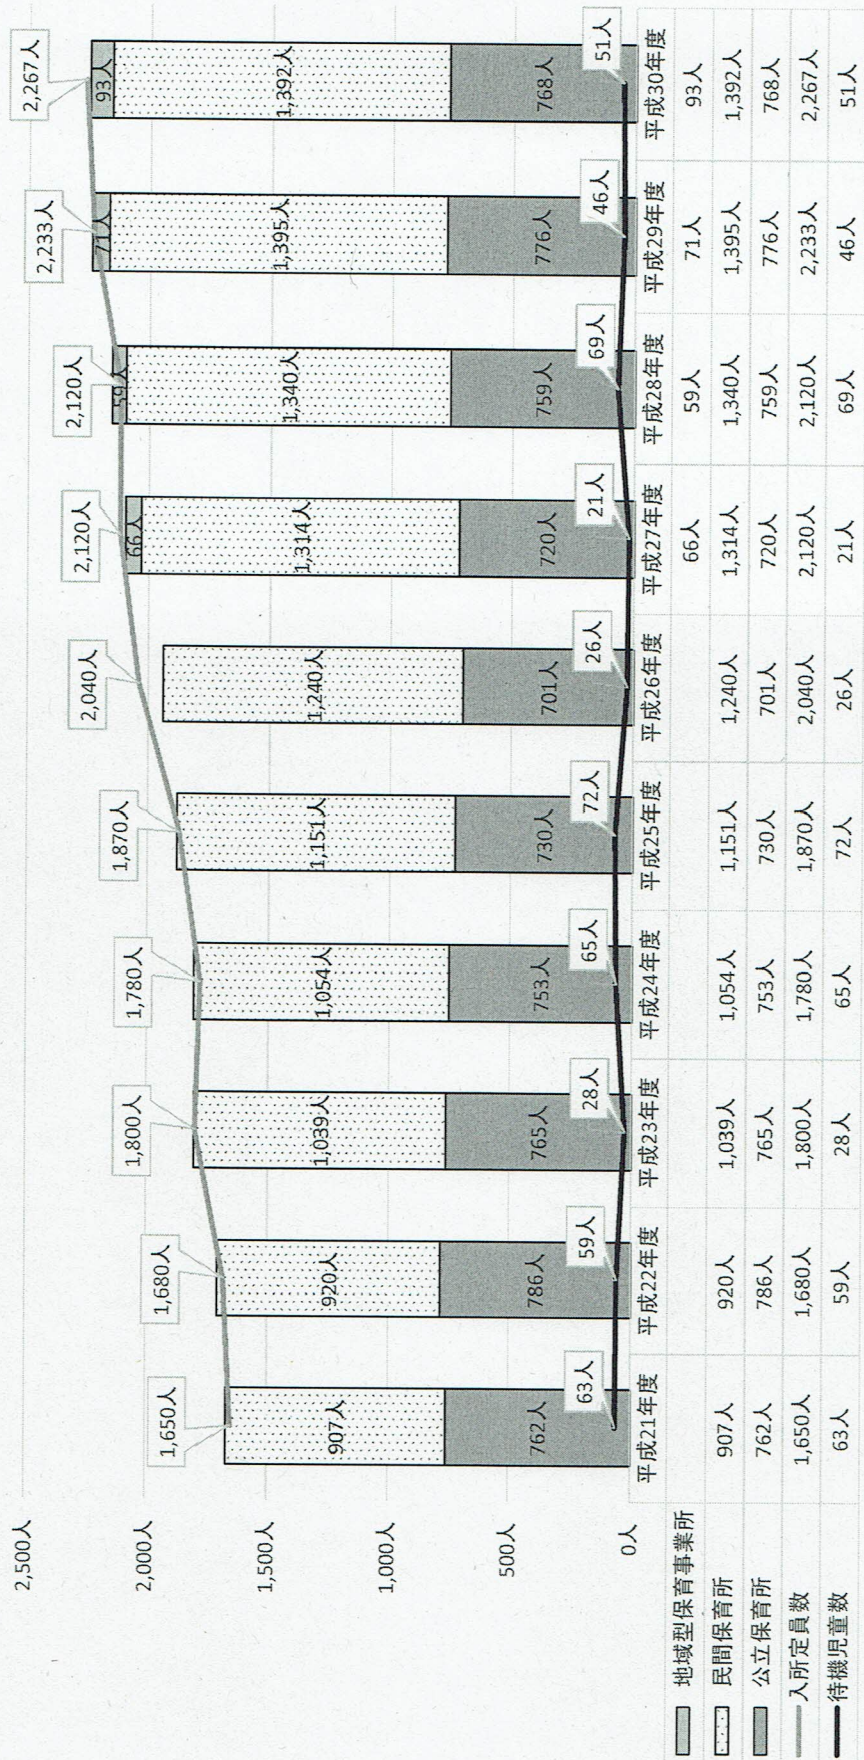

狭山市の保育所等入所児童数と待機児童数の推移

平成30年4月1日保育所等入所児童数及び待機児童数

	定員	入所児童数	待機児童数
管内保育施設	2,267人 (2,233人)	2,253人 (2,242人)	51人 (46人)
管外保育施設		42人 (28人)	0人 (0人)
合計	2,267人 (2,233人)	2,295人 (2,270人)	51人 (46人)

※ ( )は、前年度の数値

待機児童数の 年齢別内訳 (管外保育施設含む)		0歳児	1歳児	2歳児	3歳児	4歳児	5歳児	合計
	30年度	4人	15人	6人	17人	9人	0人	51人
	29年度	2人	14人	17人	11人	2人	0人	46人

(単位：人)

保育所(園)		定員	入所児童数	待機児童数
1	柏原保育所	120	97	1
2	祇園保育所	120	134	3
3	新狭山保育所	75	77	4
4	水野保育所	120	103	2
5	笹井保育所	120	105	4
6	狭山台南保育所	120	113	4
7	山王保育所	60	64	2
8	広瀬保育所	75	75	4
公立保育所合計		810	768	24
1	こひつじ保育園	90	98	2
2	みつばさ愛育園	90	96	0
3	いるま保育園	90	99	3
4	青柳保育園	60	67	1
5	狭山台みつばさ保育園	120	132	1
6	小山台保育園	60	62	0
7	けやの森保育園	30	31	1
8	堀兼みつばさ保育園	90	100	1
9	風の森みどり保育園	60	69	1
10	あきくさ保育園	60	62	0
11	風の子保育園	60	68	1
12	未来たけのこ保育園	90	101	3
13	ひろせ台保育園	90	93	0
14	東京家政大学かせい森のおうち	60	64	2
民間保育園合計		1,050	1,142	16
1	けやき認定こども園	60	55	1
2	狭山ふじみだい認定こども園	90	77	0
3	未来ふじみ認定こども園	115	118	8
認定こども園合計		265	250	9
1	すずらん保育室	19	20	0
2	ありす保育室	15	9	0
3	よつばのおうち	19	12	0
4	こうさぎ保育園	15	10	0
5	つむぎ保育園	18	12	0
6	ニチイキッズさやま保育園	19	16	2
7	狭山ひかり保育室	19	8	0
8	武蔵野短期大学附属保育園	18	6	0
地域型保育事業所合計		142	93	2