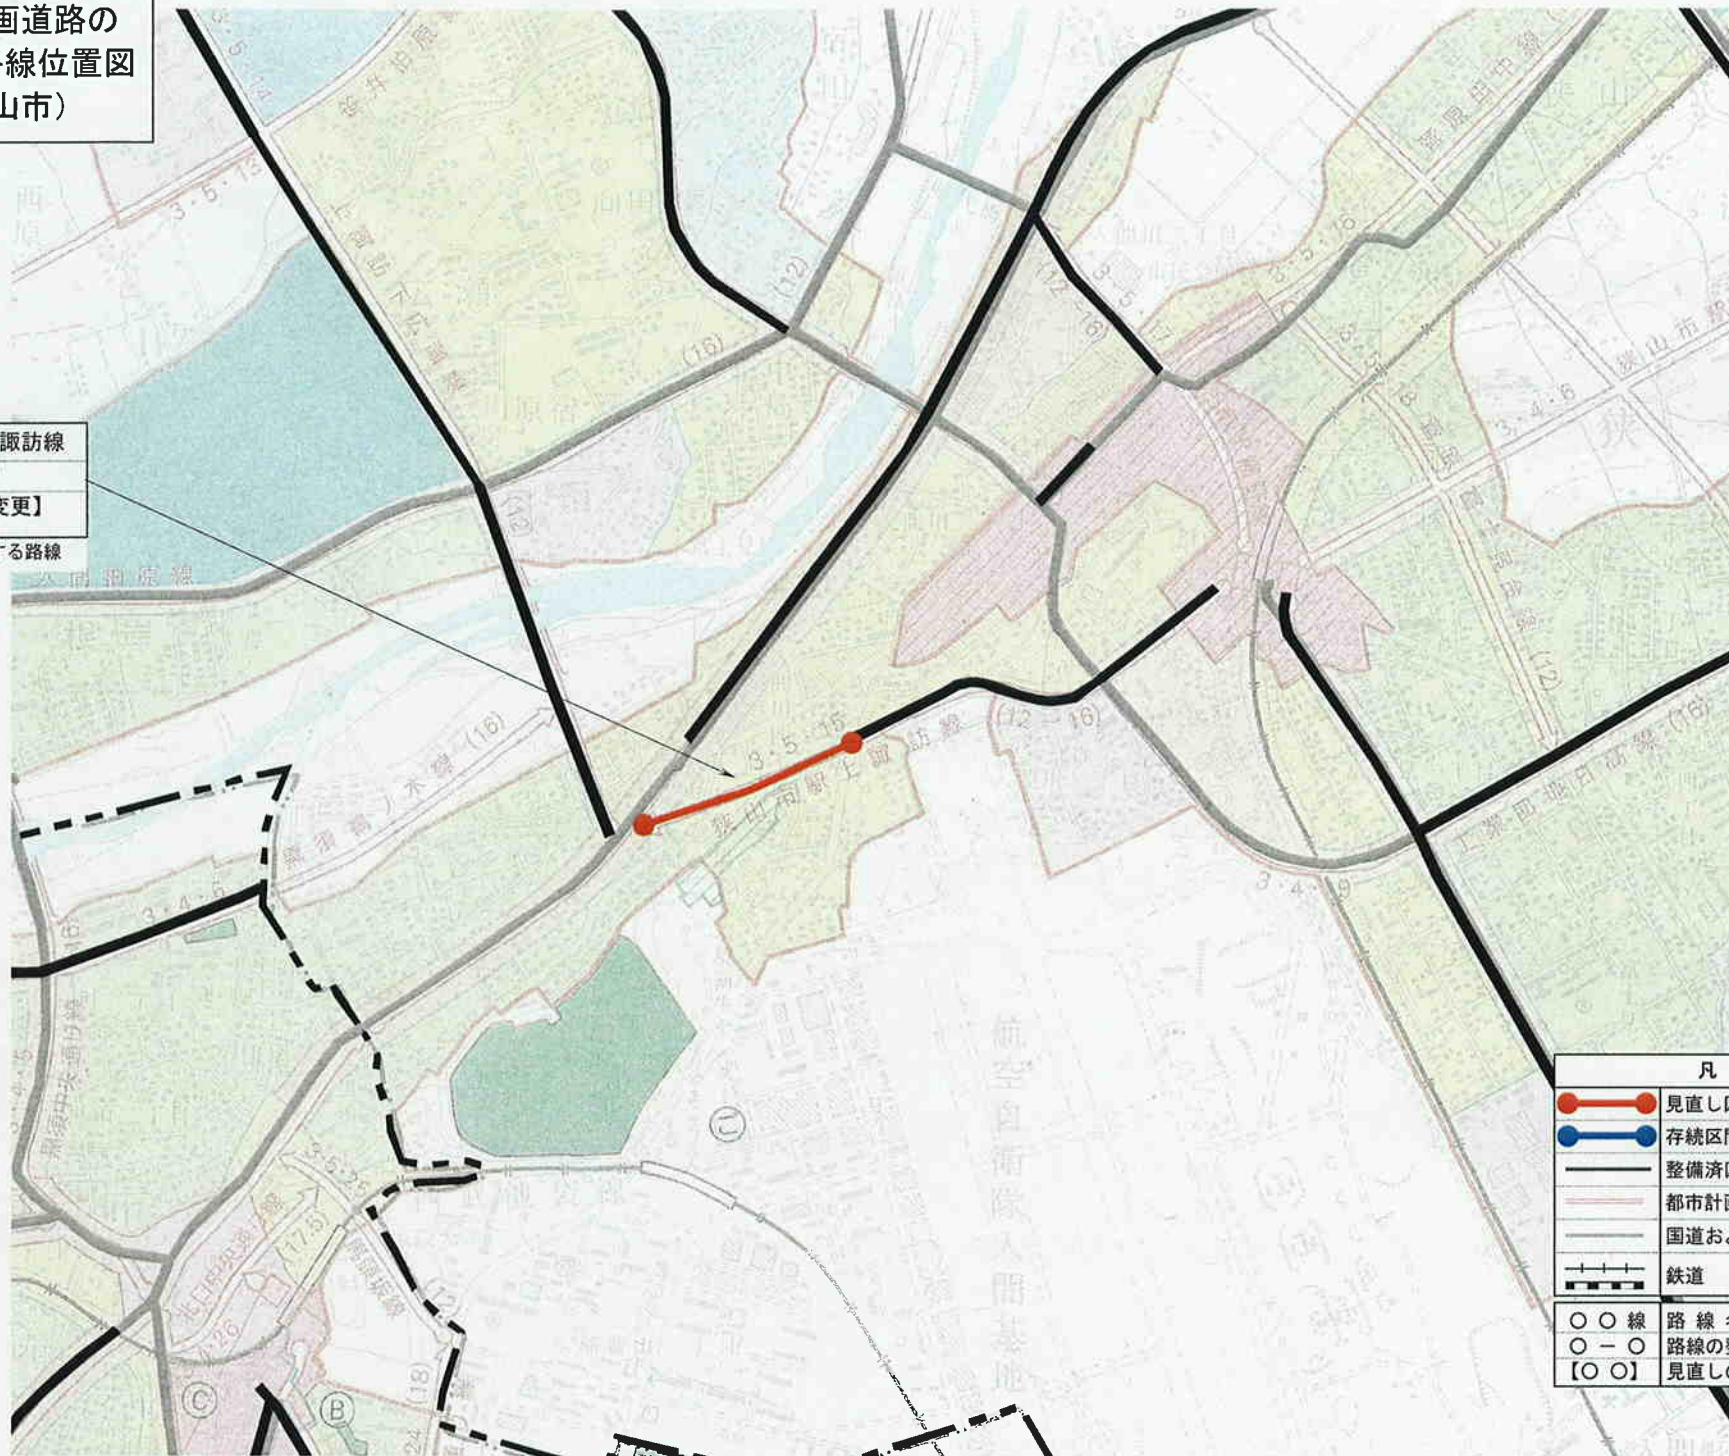

都市計画道路の
見直し路線位置図
(狭山市)

狭山市駅上諏訪線
26-3
【ルート変更】
※新たに追加する路線

凡 例	
	見直し区間
	存続区間
	整備済区間 (都市計画道路)
	都市計画道路
	国道および県道
	鉄道
	路線名
	路線の整理番号-区間番号
	見直しの方向性