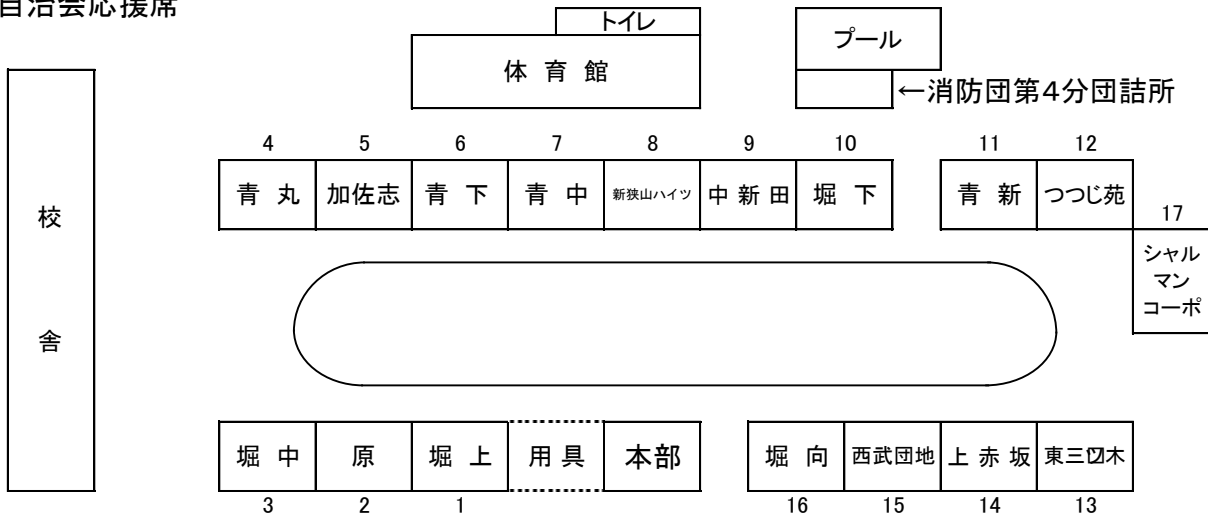

第 63 回 狭 山 市 民 体 育 祭 堀 兼 地 区 大 会

日 時 平成29年10月1日（日）午前8時集合 ただし、雨天の場合は中止
※開催のときは、午前6時30分に花火を打ち上げます。

会 場 堀兼中学校校庭
主 催 堀兼地区自治会連合会
共 催 堀兼公民館

開会式 1. 集合(8:00) 2. 入場行進(8:10) 3. 開会のことば 4. 国旗市旗掲揚(青中) 5. 優勝カップ返還 6. 大会会長あいさつ 7. 来賓あいさつ 8. 審判長注意 9. 選手宣誓(中新田) 10. 準備体操	閉会式 1. 選手・役員集合 2. 成績発表 3. 表彰 4. 大会副会長あいさつ 5. 国旗市旗降納(青中) 6. 閉会のことば 7. 解散(会場清掃)

競技

☆印は自治会対抗種目

No.	時 間	競 技 種 目	参 加 対 象
1	9:00 (15)	50m走	小学1・2・3年生男女(自由参加)
2	9:15 (20)	100m走	小学4・5・6年生男女(自由参加)
3	9:35 (15)	☆ 男女混合ボール送り	一 般 男 女
4	9:50 (10)	☆ 宅急便リレー	一 般 男 子
5	10:00 (20)	☆ 玉入れ	一 般 男 女
6	10:20 (15)	パン食い競走	自由参加(小中学生75名、一般75名)
7	10:35 (10)	☆ むかで競走	一 般 男 子
8	10:45 (20)	☆ 玉入れ(シニア)	60歳以上
9	11:05 (40)	☆ 綱引き	各 自 治 会
10	11:45 (10)	☆ お先にピンポン	一 般 女 子
11	11:55 (10)	親子でなかよく	未就学児と保護者
12	12:05 (20)	○×クイズ堀兼大会	自由参加(全員参加できます)
昼 食 休 憩 (消防団第4分団操法模範演技)			
13	13:00 (15)	民踊(狭山小唄, 東京音頭他)	自 由 参 加
14	13:15 (15)	空き缶倒し	寿 会
15	13:30 (20)	☆ 買物競走リレー	一 般 女 子
16	13:50 (15)	小学生・中学生混合リレー	各 自 治 会 (自由参加)
17	14:05 (15)	☆ 男女混合自治会対抗リレー	各 自 治 会

※パン食い競走の参加券は先着、小中学生75名、一般75名、午前9時40分から本部テント裏で配ります。
※親子でなかよくの参加券は、午前9時50分から先着200組の親子に本部テント裏で配ります。
※学校敷地内は、全面禁煙となっております。
※自動車以外の交通手段でご来場くださるようご協力願います。

自治会応援席

※トイレ清掃担当: 堀中(校舎内)・堀上(体育館裏側)