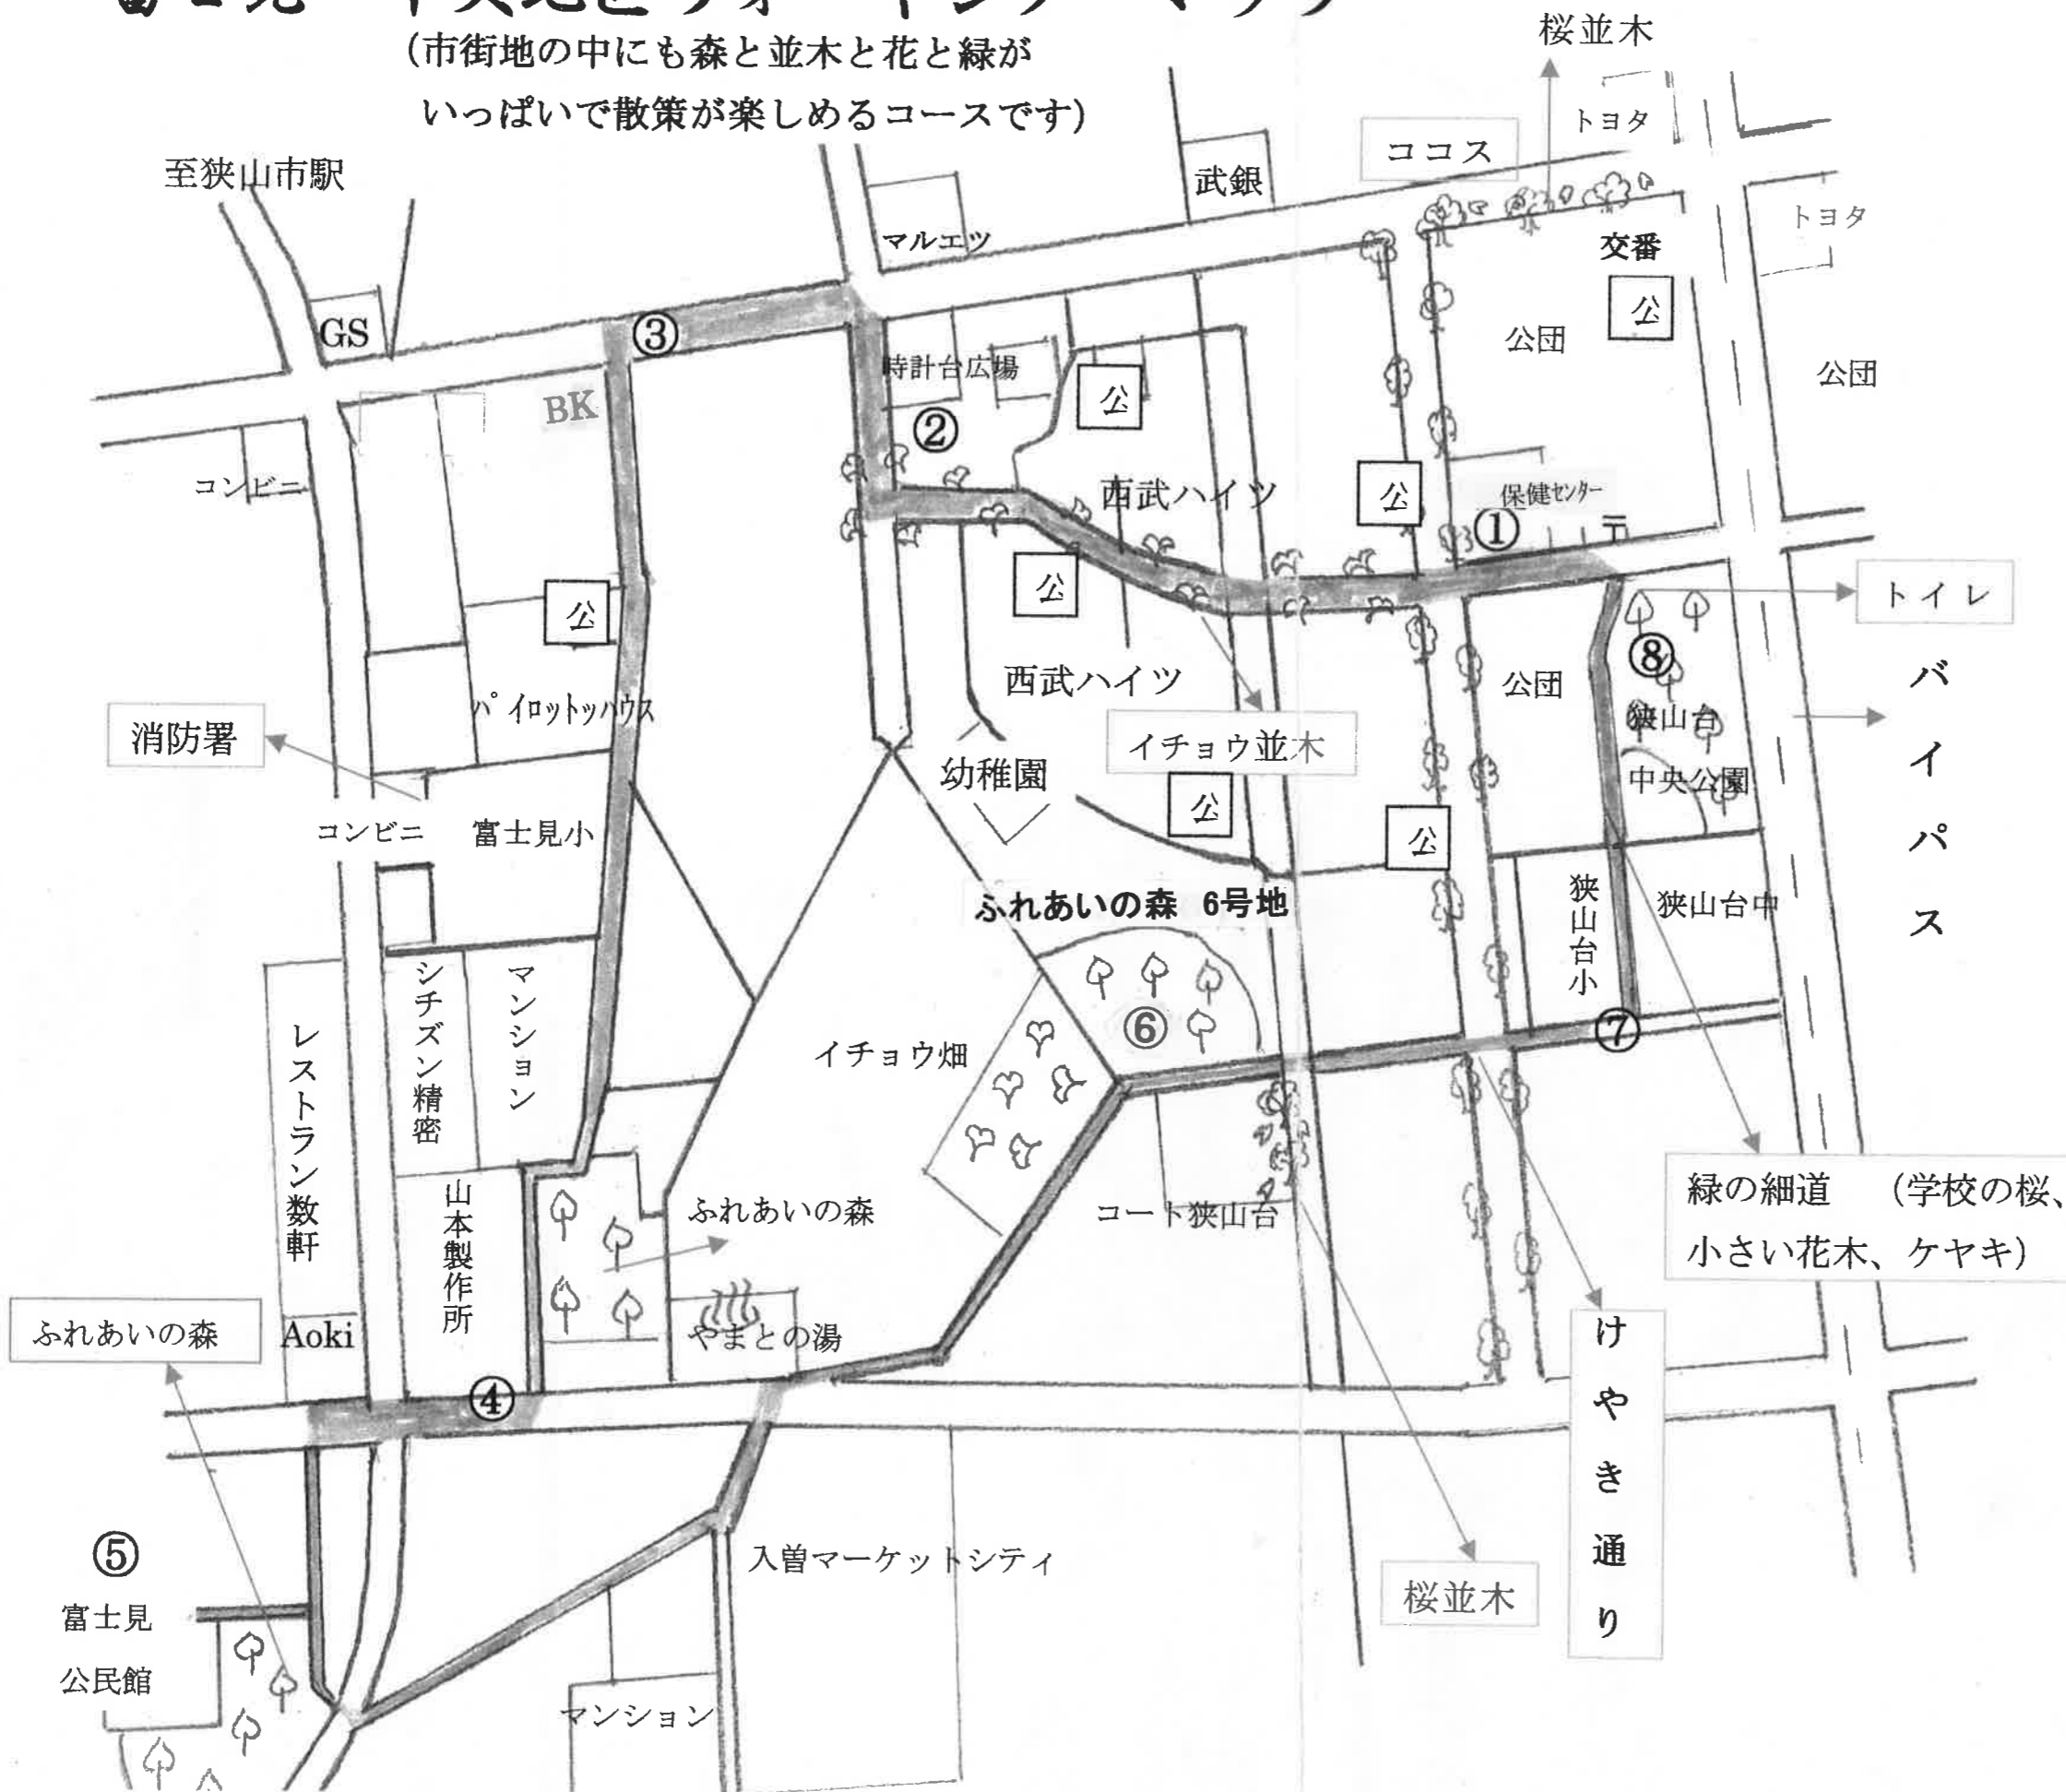

富士見・中央地区ウォーキング マップ

(市街地の中にも森と並木と花と緑が
いっぱい散策が楽しめるコースです)

ウォーキングコース例

合計	4.1km
①スタート	保健センター
↓	0.6km
②	マルエツ時計台広場
↓	0.2km
③	井戸窪バス停先信号
↓	1.0km
④	富士見公民館バス停
↓	0.4km
⑤	富士見公民館
↓	0.9km
⑥	ふれあいの森6号地
↓	0.4km
⑦	狭山台中、狭山台小運動場裏
↓	0.4km
⑧	狭山台中央公園
↓	0.2km
①ゴール	保健センター