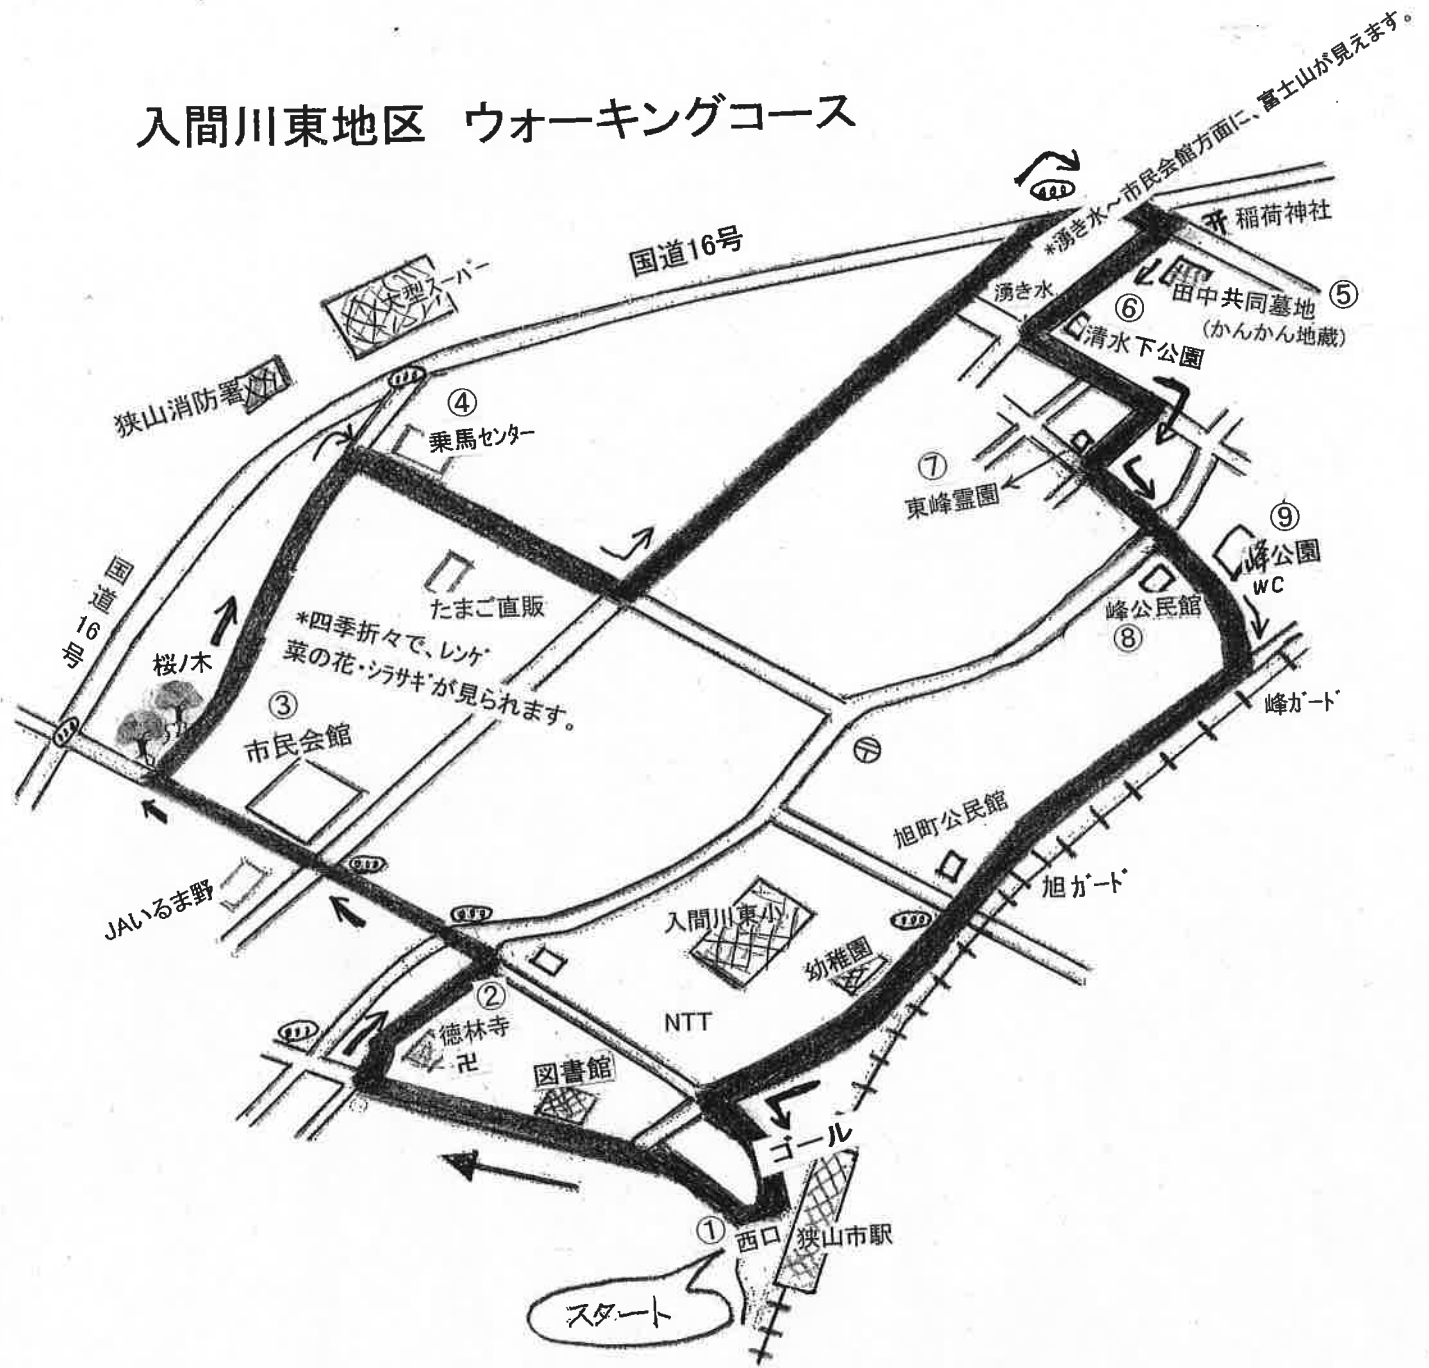

入間川東地区 ウォーキングコース

ここからスタート →

	区間	距離 (Km)	時間 (分)
1	狭山市駅西口～徳林寺	0.42	5
2	徳林寺～市民会館	0.47	7
3	市民会館～乗馬センター	0.58	11
4	乗馬センター～かんかん地蔵	1.1	17
5	かんかん地蔵～清水下公園	0.25	4
6	清水下公園～東峰霊園	0.34	10
7	東峰霊園～峰公民館	0.16	3
8	峰公民館～峰公園	0.04	1
9	峰公園～狭山市駅西口	1.1	20
	一回りで	4.46	78