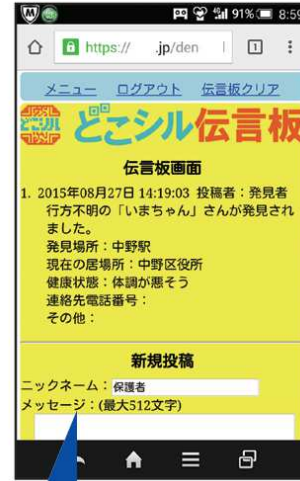

大変! おばあちゃんがいなくなった!

発見

洋服等に専用のQRコードラベルを貼付けておく

何かお困りの様子...
衣服のQRコードにアクセスしてみよう

発見者

伝言板に
アクセス

この画面は保護者と発見者のみが見ることができます

自動メール受信

おばあちゃんが見つかった!

ご家族

24時間 365日
素早く連絡が取れる!