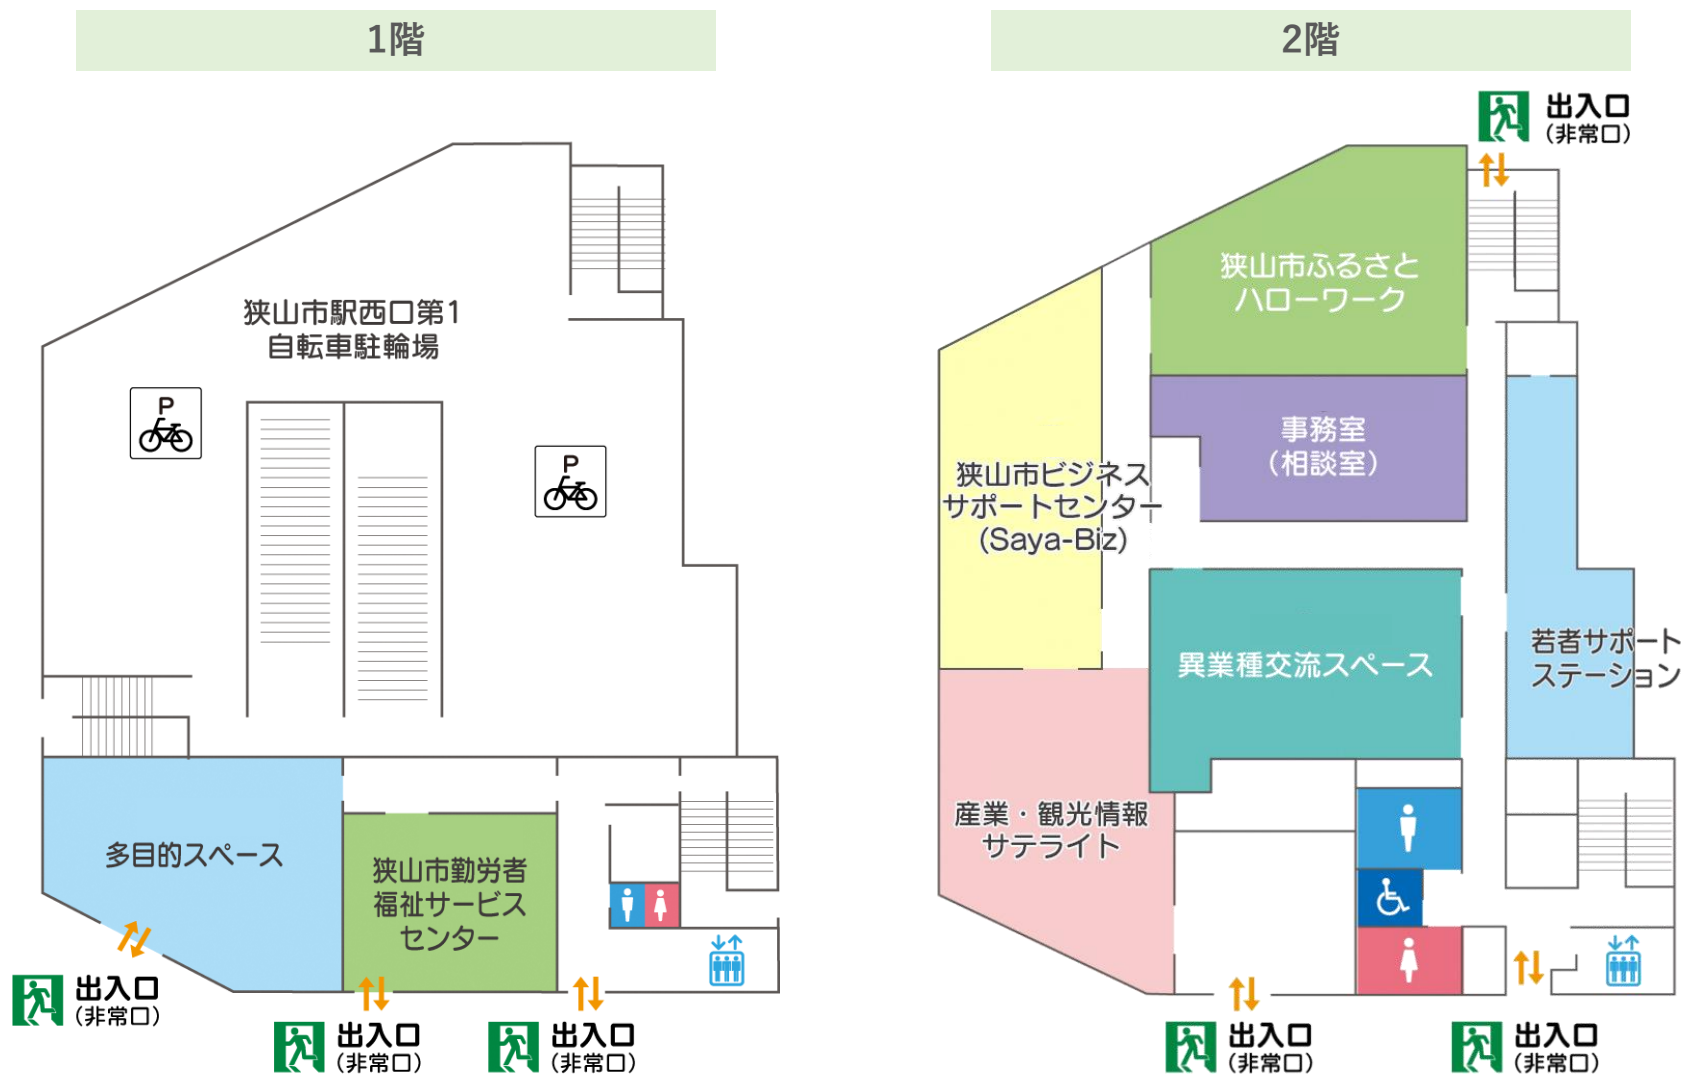

別紙2 狭山市産業労働センター フloorレイアウト（現行）

※ 狭山市ふるさとハローワーク及び狭山市勤労者福祉サービスセンターの業務は、それぞれの団体が行う。
ただし、それぞれの維持管理業務については、指定管理者業務の範囲とする。