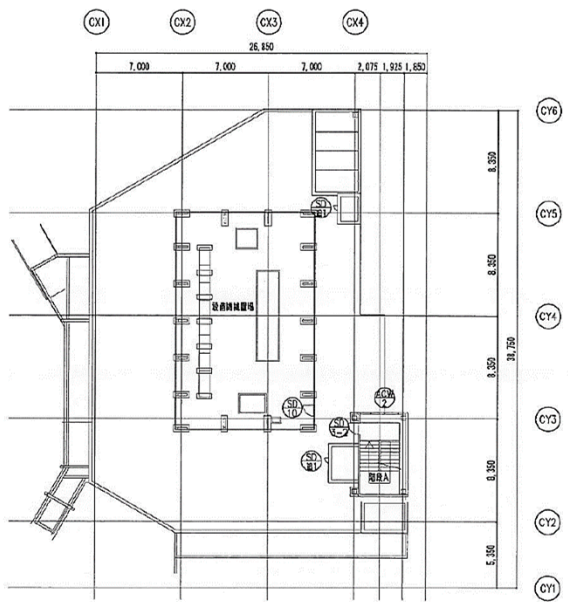

1階

2階

屋上

地下1階

中2階

狭山市産業労働センター
建具設置図