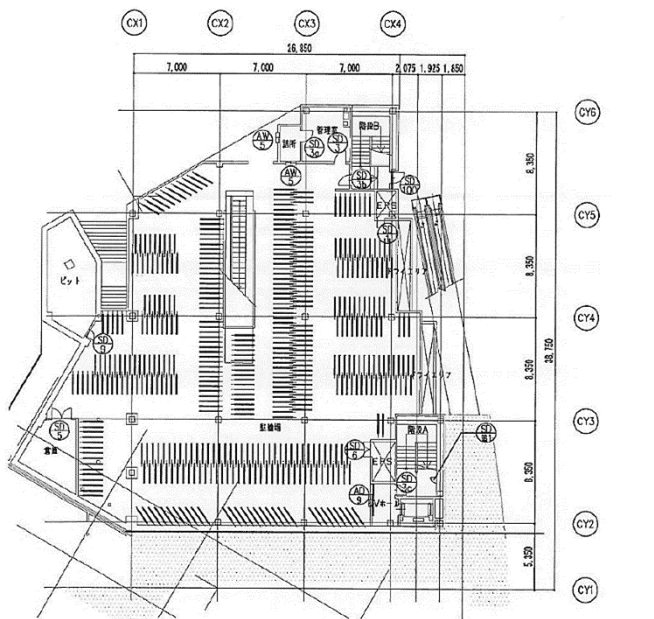

1階

2階

屋上

地下1階

中2階

狭山市産業労働センター
建具設置図