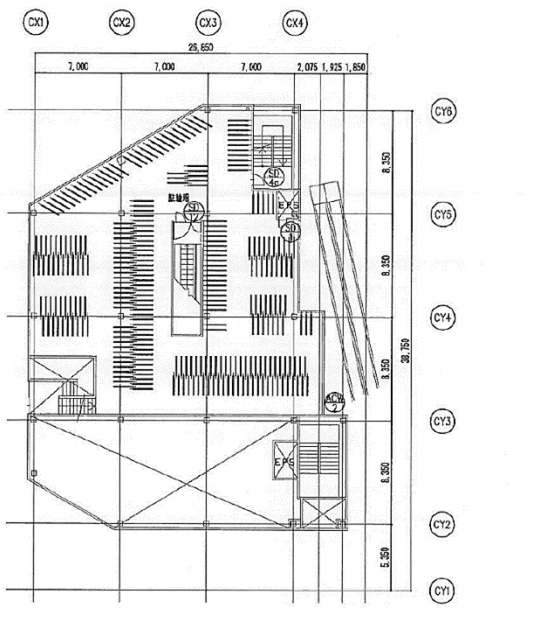

1階

2階

屋上

地下1階

中2階

狭山市産業労働センター
建具設置図