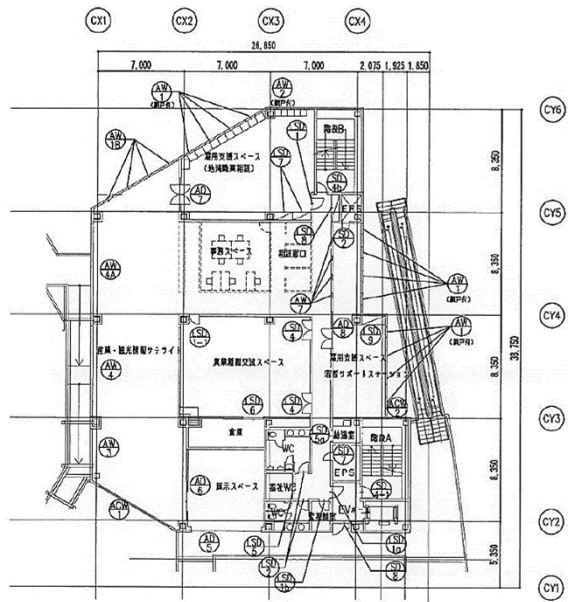

1階

2階

屋上

地下1階

中2階

狭山市産業労働センター
建具設置図