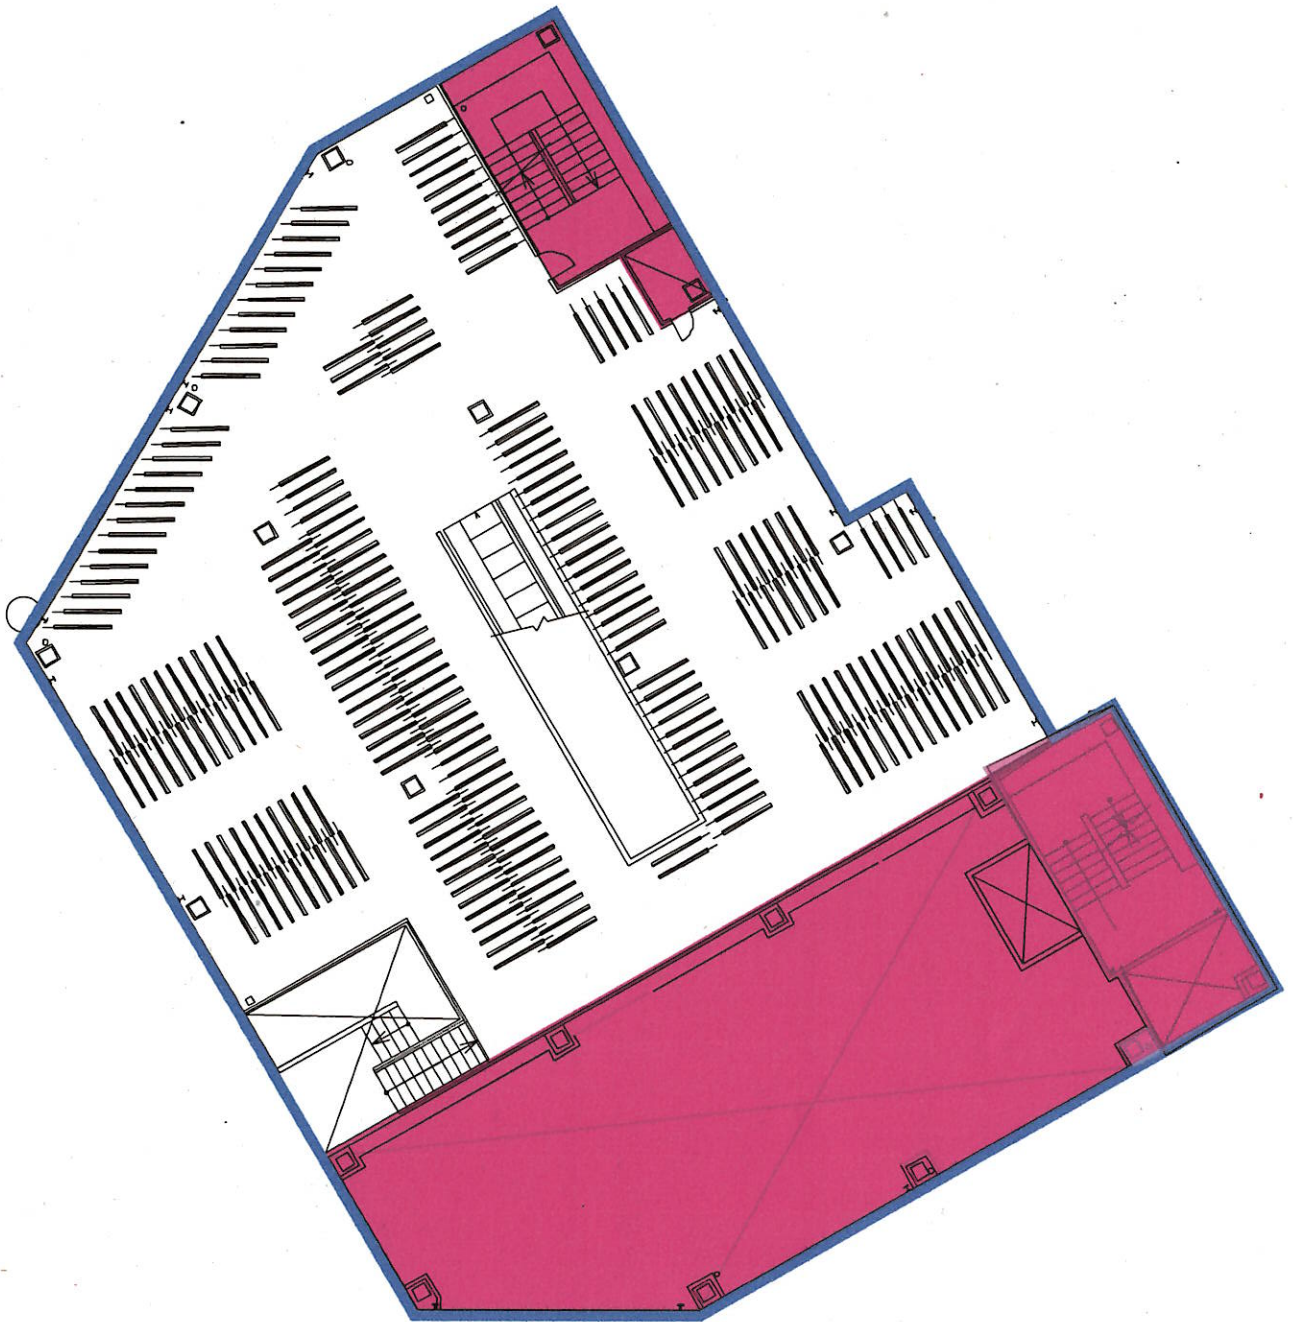

指定管理者管理区分図

指定管理者管理区分図

指定管理者管理部分

4階平面図

狭山市駅西口第1自転車駐車場地下1階

管理範囲：着色部以外

狭山市駅西口第1自転車駐車場1階

管理範囲：着色部以外

狭山市駅西口第1自転車駐車場中2階

管理範囲：着色部以外

指定管理者管理区分図

管理区域外
狹山市市民交流センター

管理区域
狹山市駅西口第2自転車駐車場