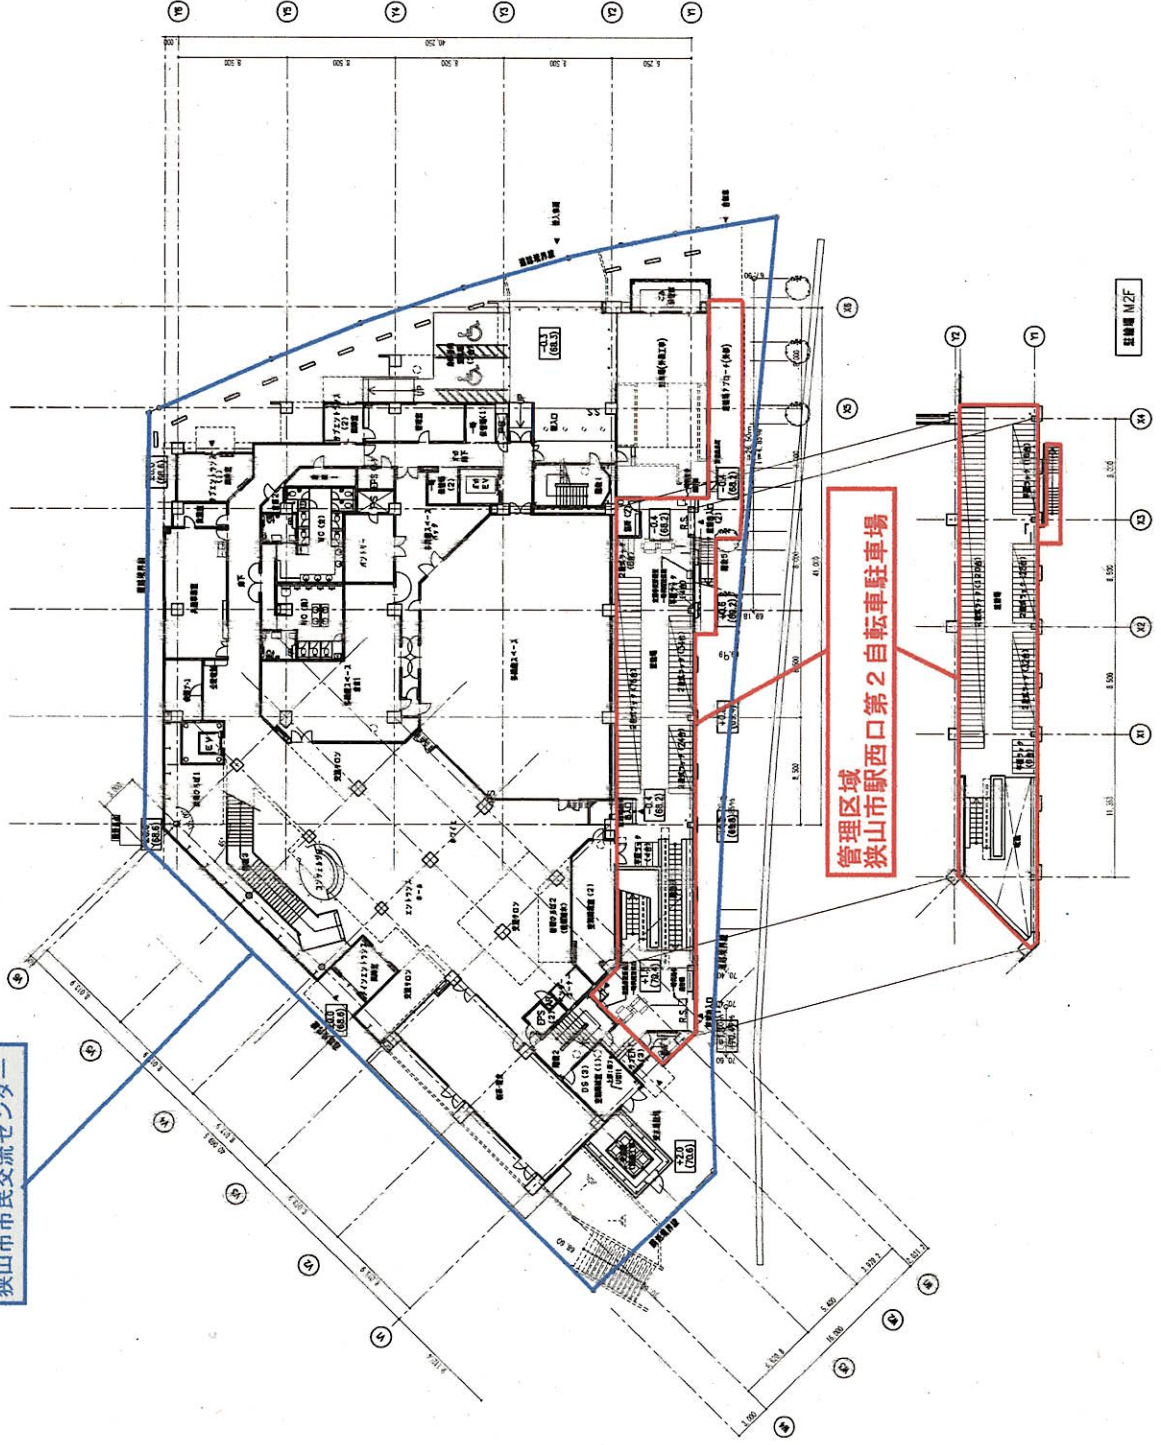

指定管理者管理区分図

指定管理者管理区分図

指定管理者管理部分

4階平面図

狭山市駅西口第1自転車駐車場地下1階

管理範囲：着色部以外

狭山市駅西口第1自転車駐車場1階

管理範囲：着色部以外

狭山市駅西口第1自転車駐車場中2階

管理範囲：着色部以外

指定管理者管理区分図

管理区域外
狹山市市民交流センター

管理区域
狹山市駅西口第2自転車駐車場