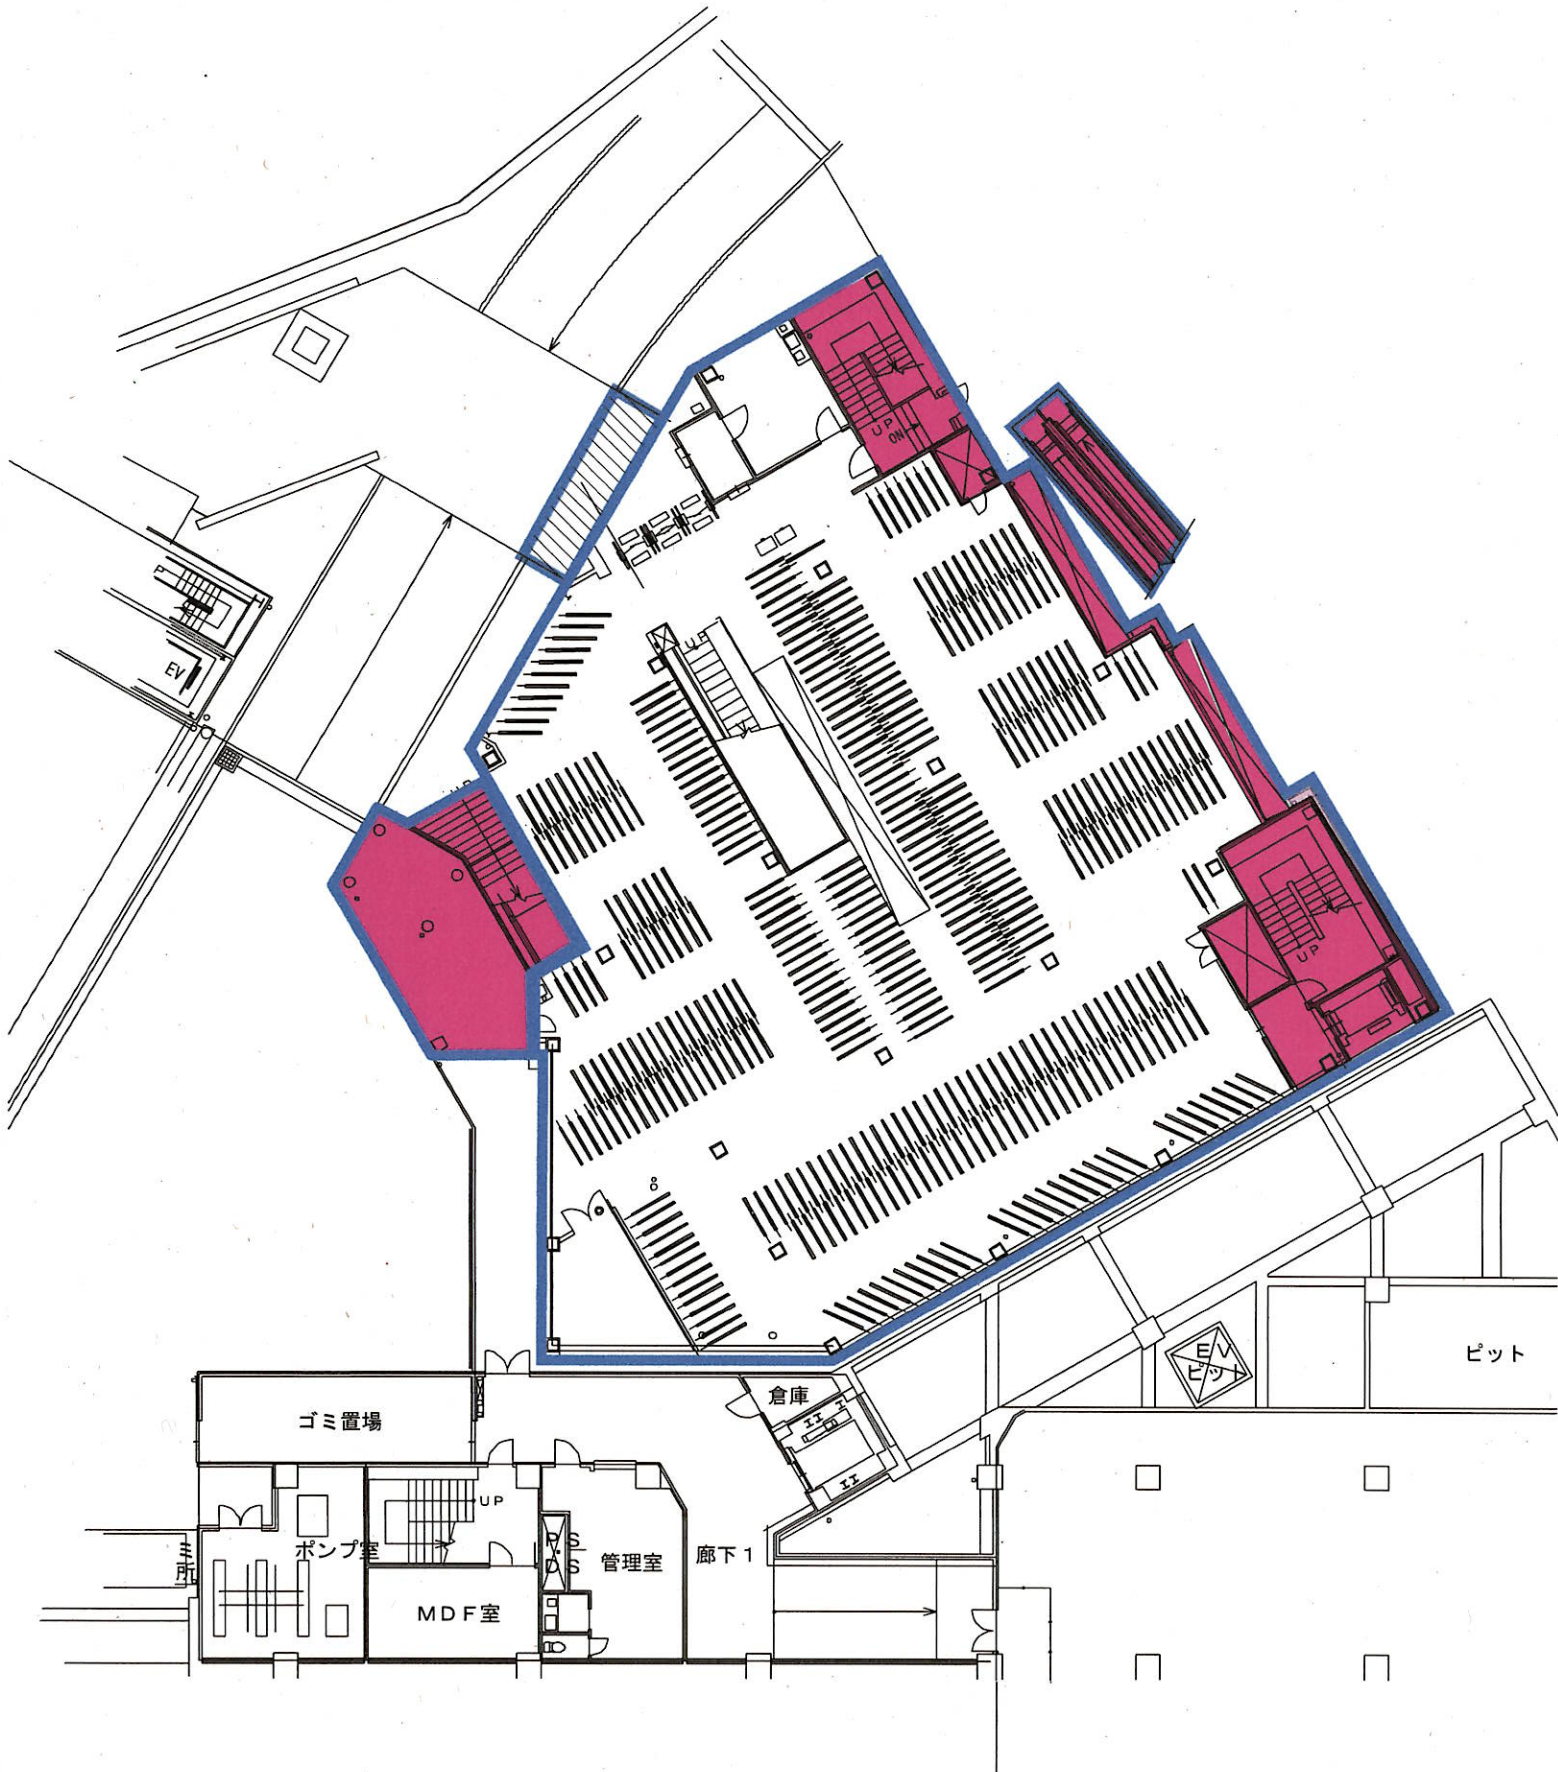

指定管理者管理区分図

指定管理者管理区分図

指定管理者管理部分

4階平面図

狭山市駅西口第1自転車駐車場地下1階

管理範囲：着色部以外

狭山市駅西口第1自転車駐車場1階

管理範囲：着色部以外

狭山市駅西口第1自転車駐車場中2階

管理範囲：着色部以外

指定管理者管理区分図

管理区域外
狹山市市民交流センター

管理区域
狹山市駅西口第2自転車駐車場