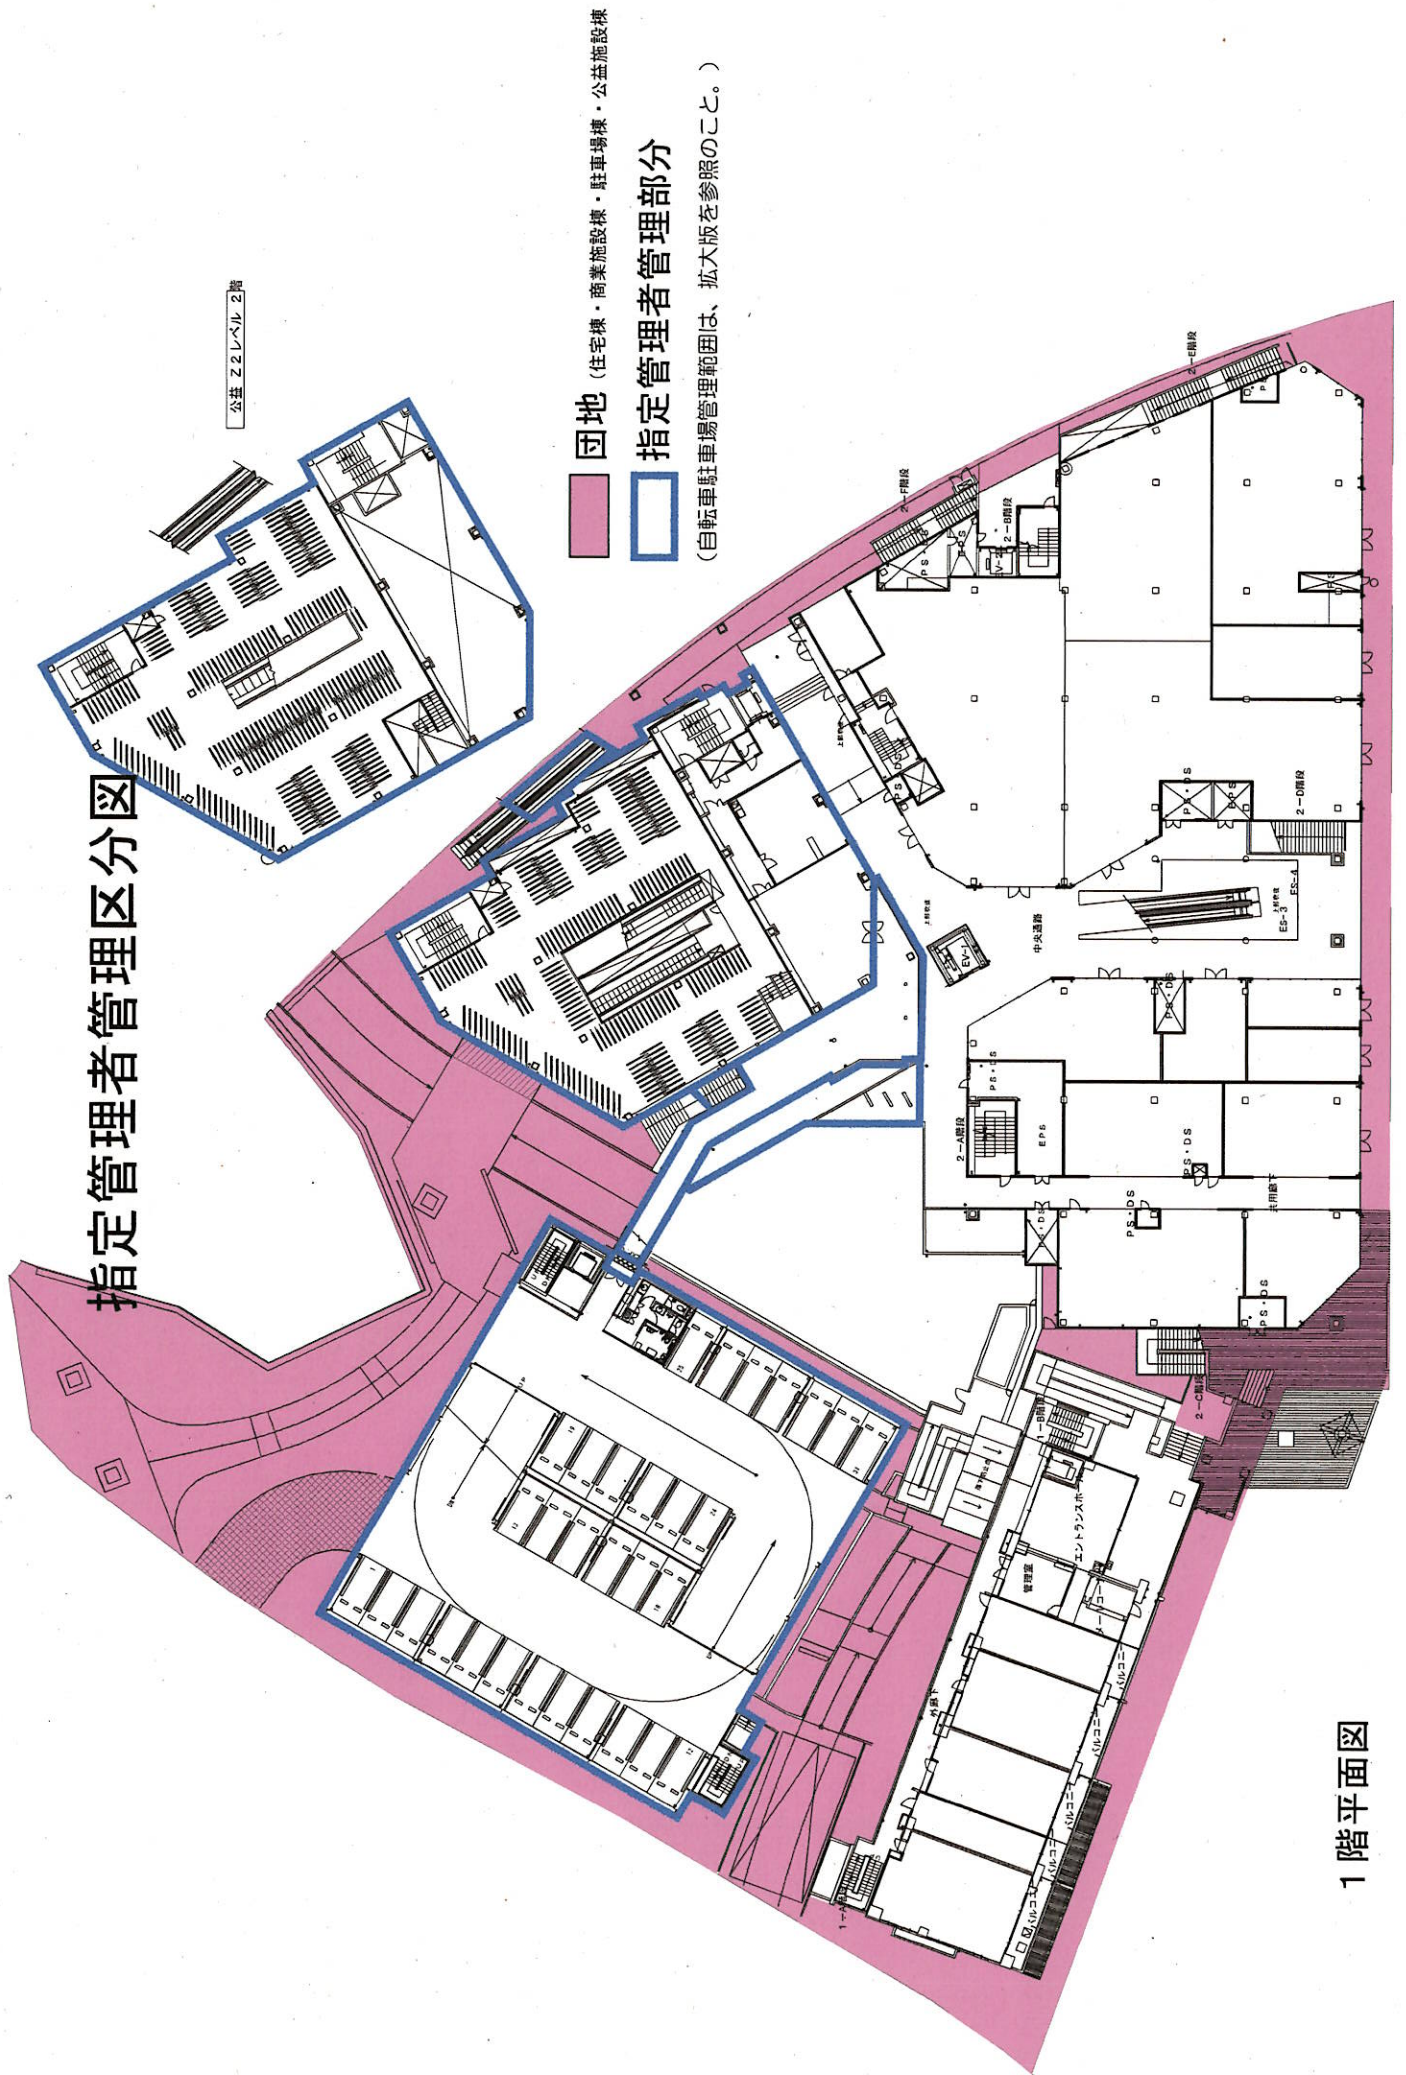

指定管理者管理区分図

指定管理者管理区分図

指定管理者管理部分

4階平面図

狭山市駅西口第1自転車駐車場地下1階

管理範囲：着色部以外

狭山市駅西口第1自転車駐車場1階

管理範囲：着色部以外

狭山市駅西口第1自転車駐車場中2階

管理範囲：着色部以外

指定管理者管理区分図

管理区域外
狹山市市民交流センター

管理区域
狹山市駅西口第2自転車駐車場