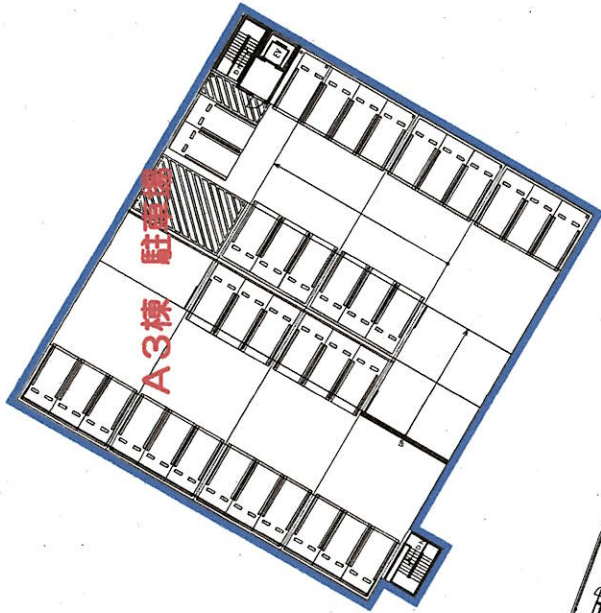

指定管理者管理区分図

指定管理者管理区分図

指定管理者管理部分

4階平面図

狭山市駅西口第1自転車駐車場地下1階

管理範囲：着色部以外

狭山市駅西口第1自転車駐車場1階

管理範囲：着色部以外

狭山市駅西口第1自転車駐車場中2階

管理範囲：着色部以外

指定管理者管理区分図

管理区域外
狹山市市民交流センター

管理区域
狹山市駅西口第2自転車駐車場