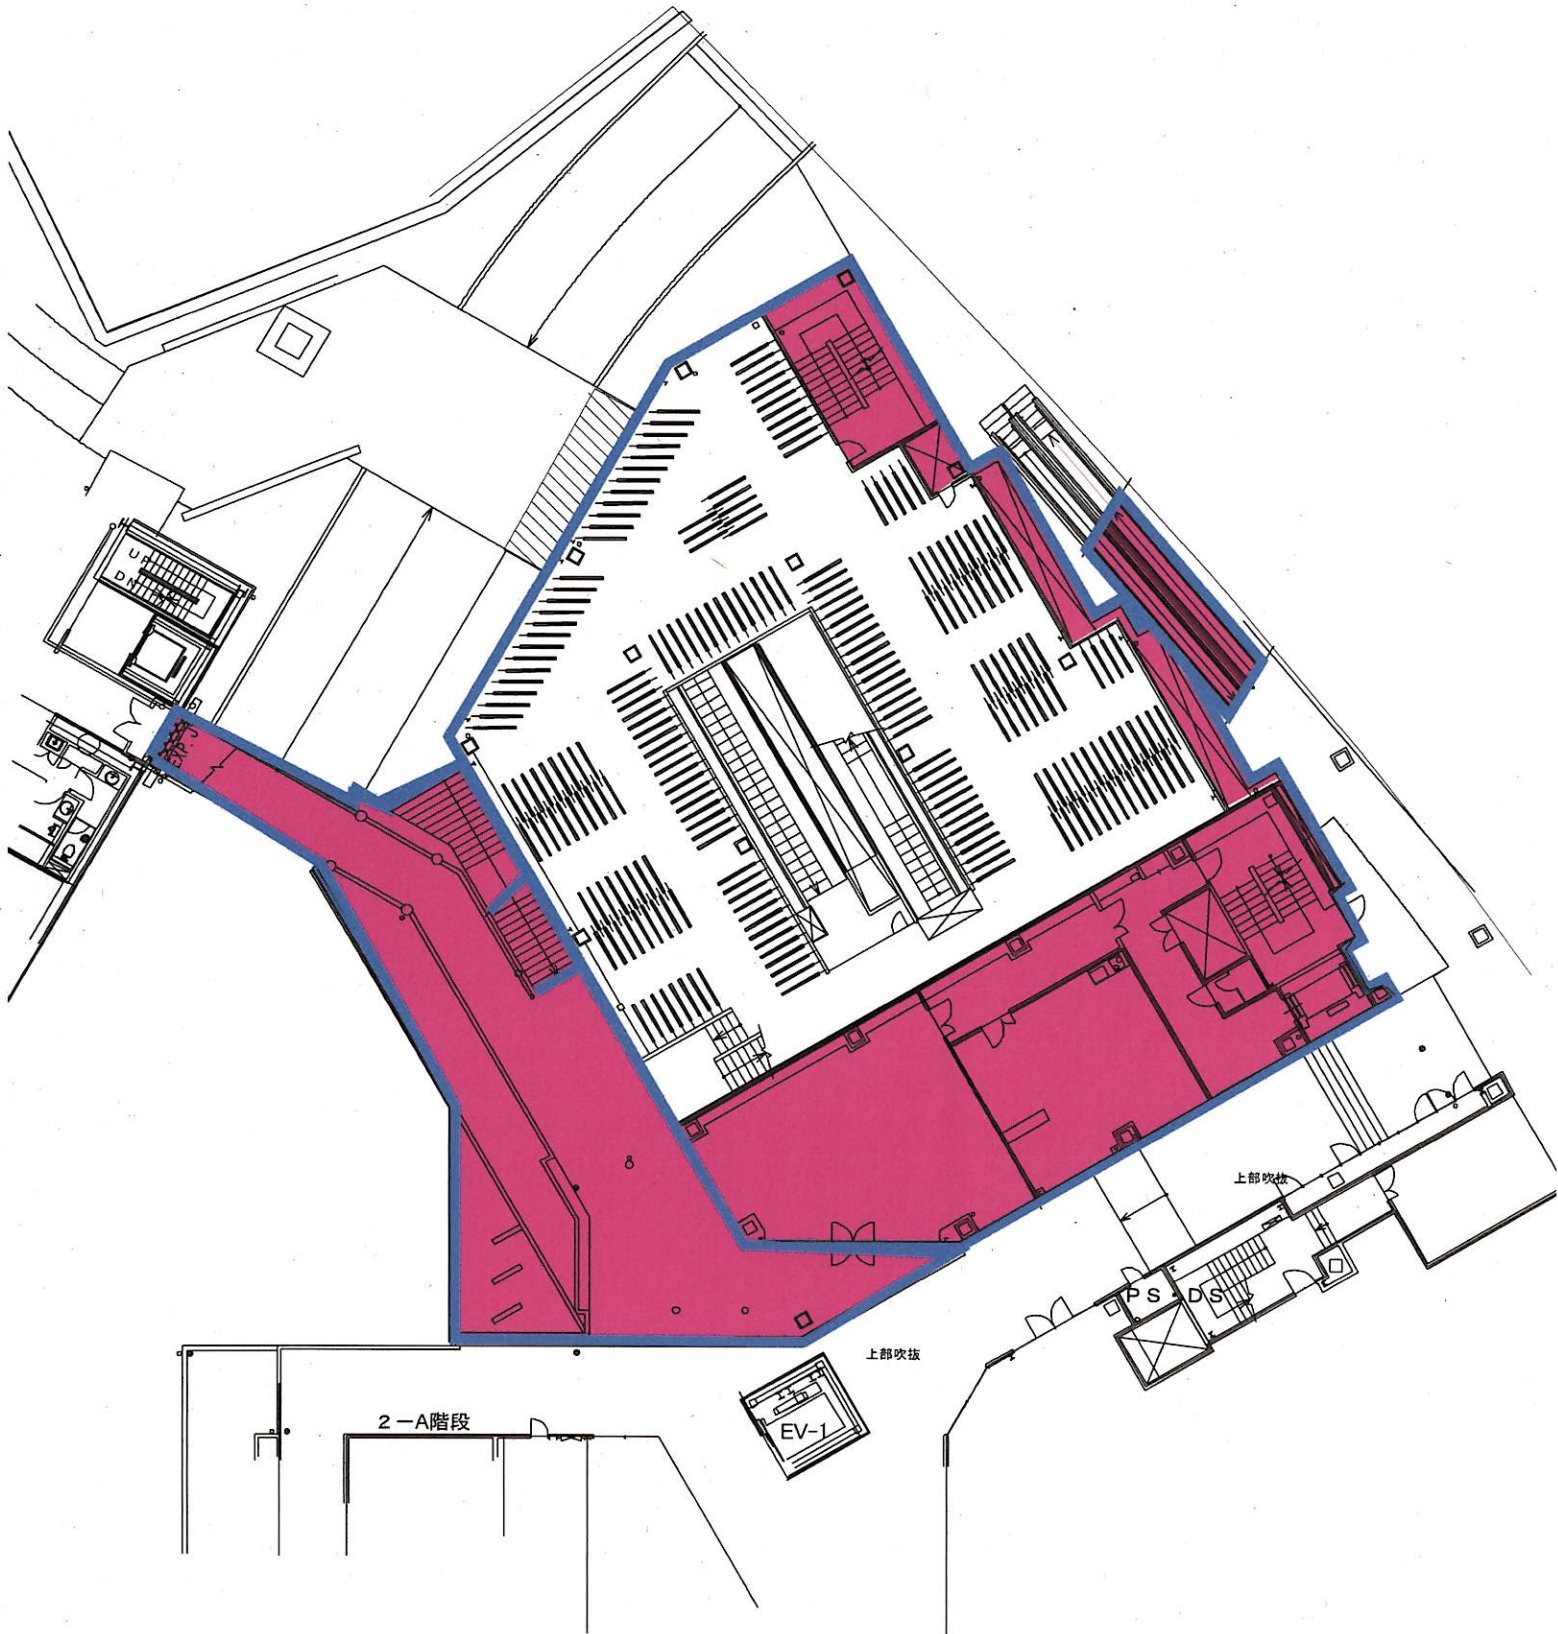

指定管理者管理区分図

指定管理者管理区分図

指定管理者管理部分

4階平面図

狭山市駅西口第1自転車駐車場地下1階

管理範囲：着色部以外

狭山市駅西口第1自転車駐車場1階

管理範囲：着色部以外

狭山市駅西口第1自転車駐車場中2階

管理範囲：着色部以外

指定管理者管理区分図

管理区域外
狹山市市民交流センター

管理区域
狹山市駅西口第2自転車駐車場