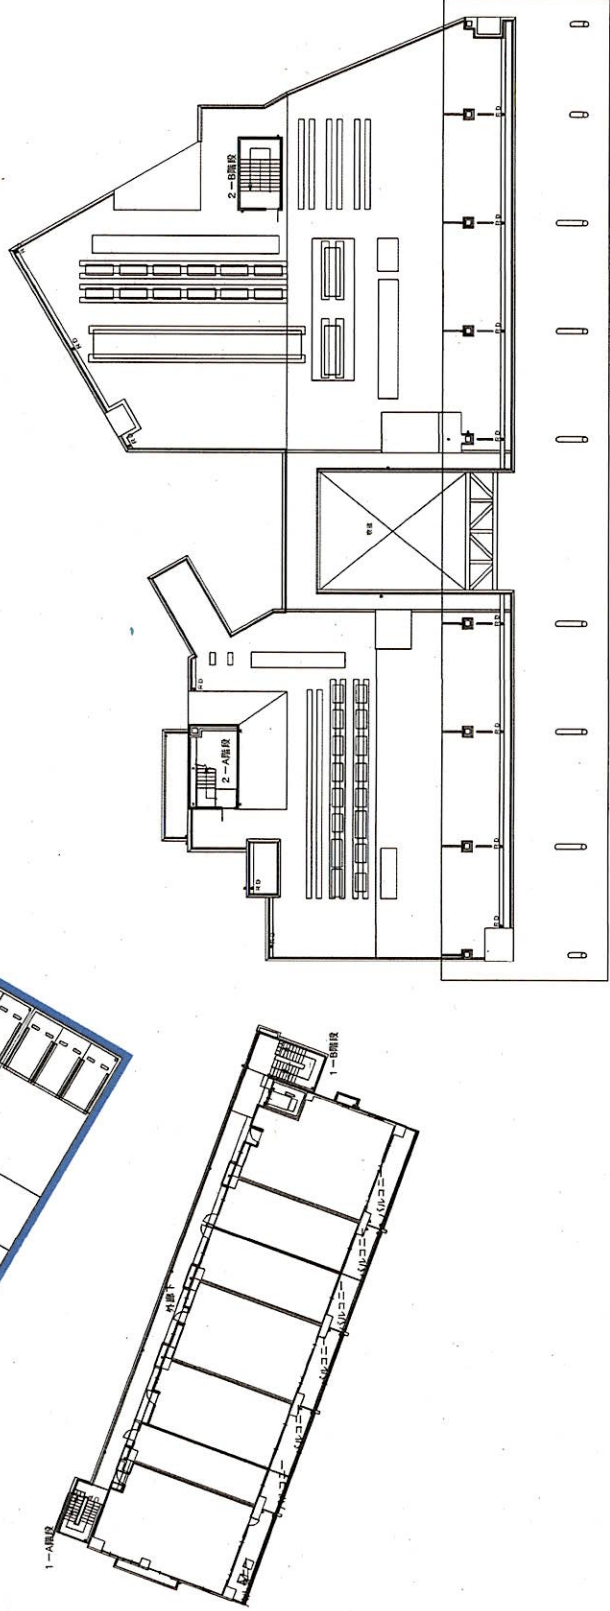

指定管理者管理区分図

指定管理者管理区分図

指定管理者管理部分

4階平面図

狭山市駅西口第1自転車駐車場地下1階

管理範囲：着色部以外

狭山市駅西口第1自転車駐車場1階

管理範囲：着色部以外