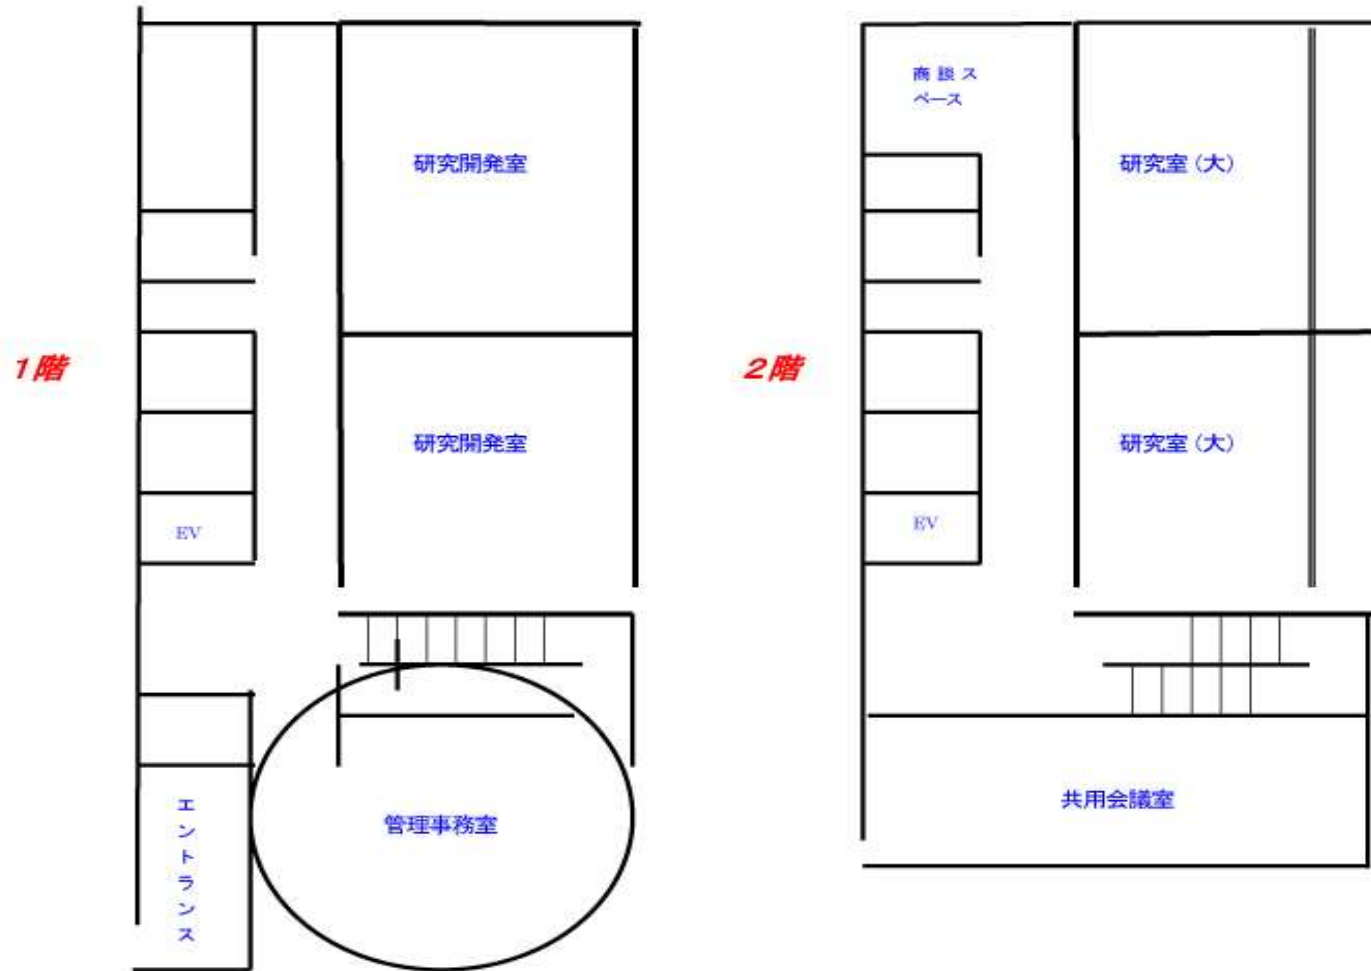

別紙2 狭山市地域新事業創出基盤施設平面図

3階

※本レイアウトはイメージ図であり、実際の縮尺とは異なります。