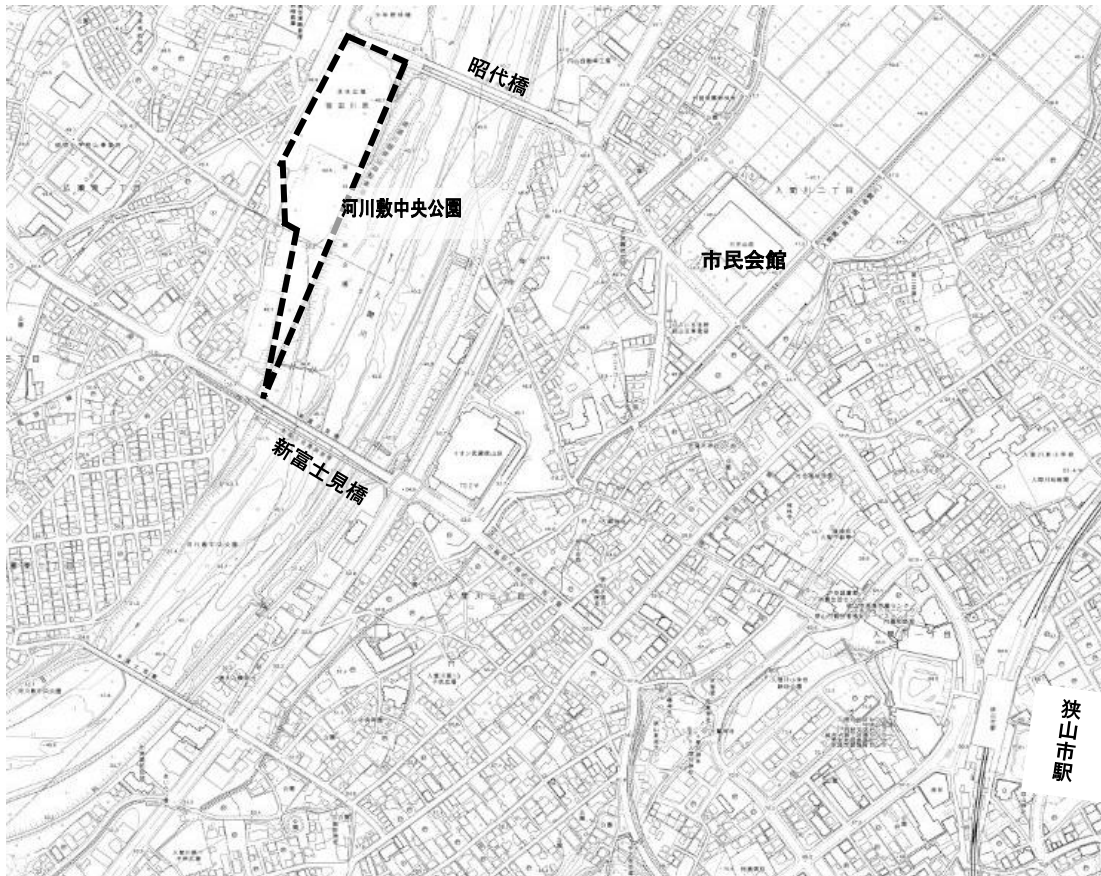

周辺広域図

所在地 狭山市柏原字宿田川原（新富士見橋から昭代橋の間の入間川左岸）