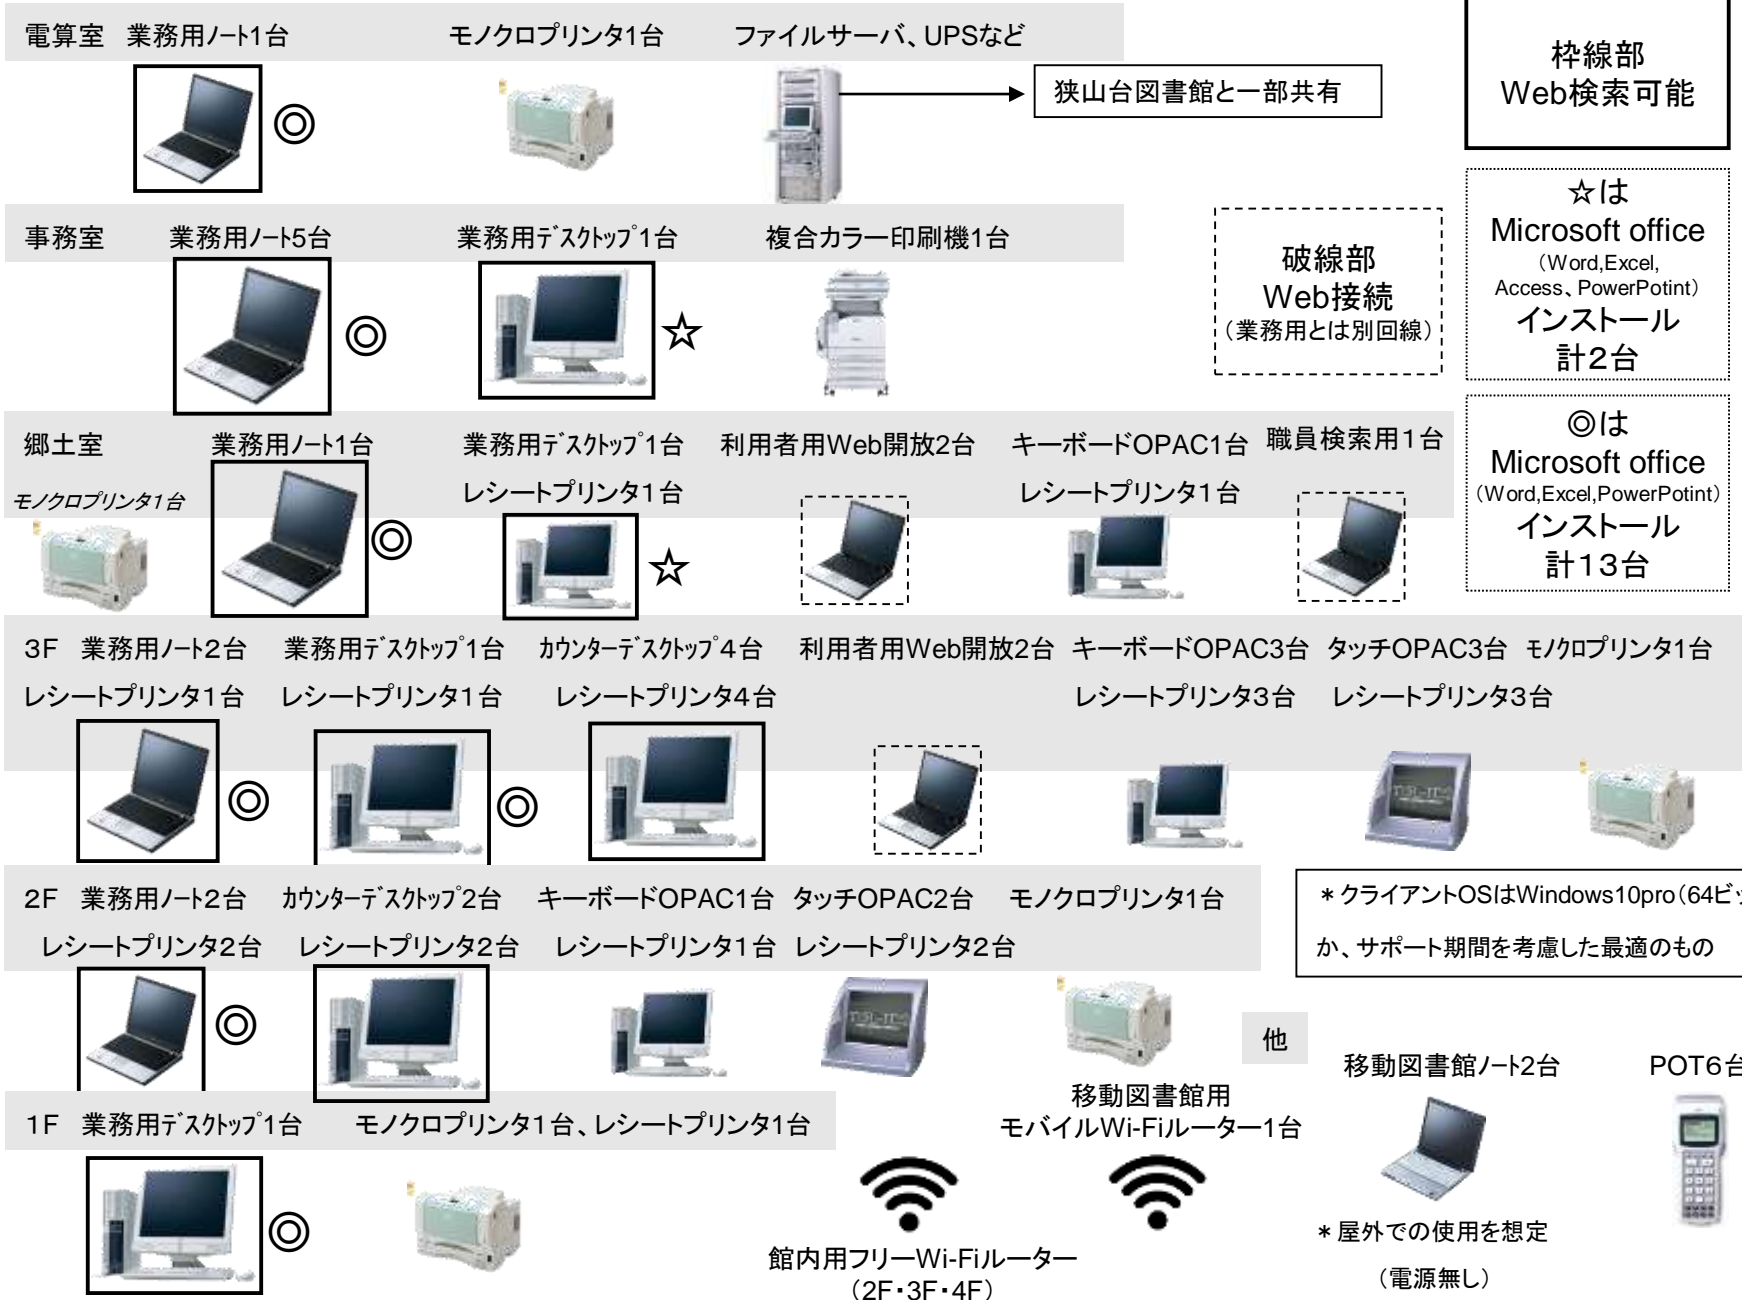

狭山市図書館次期システム構成図

中央図書館

* クライアントOSはWindows10pro (64ビット) か、サポート期間を考慮した最適のもの

狭山台図書館

枠線部
Web検索可能

事務室 業務用ノート1台 業務用デスクトップ1台 複合カラー印刷機1台

破線部
Web接続
(業務用とは別回線)

1F 業務用ノート3台 カウンターデスクトップ3台 レシートプリンタ3台 利用者用Web開放1台 キーボードOPAC1台 レシートプリンタ1台 タッチOPAC2台 レシートプリンタ2台 モノクロプリンタ1台

他 POT4台

●はMicrosoft office
(Word,Excel)
インストール
計5台