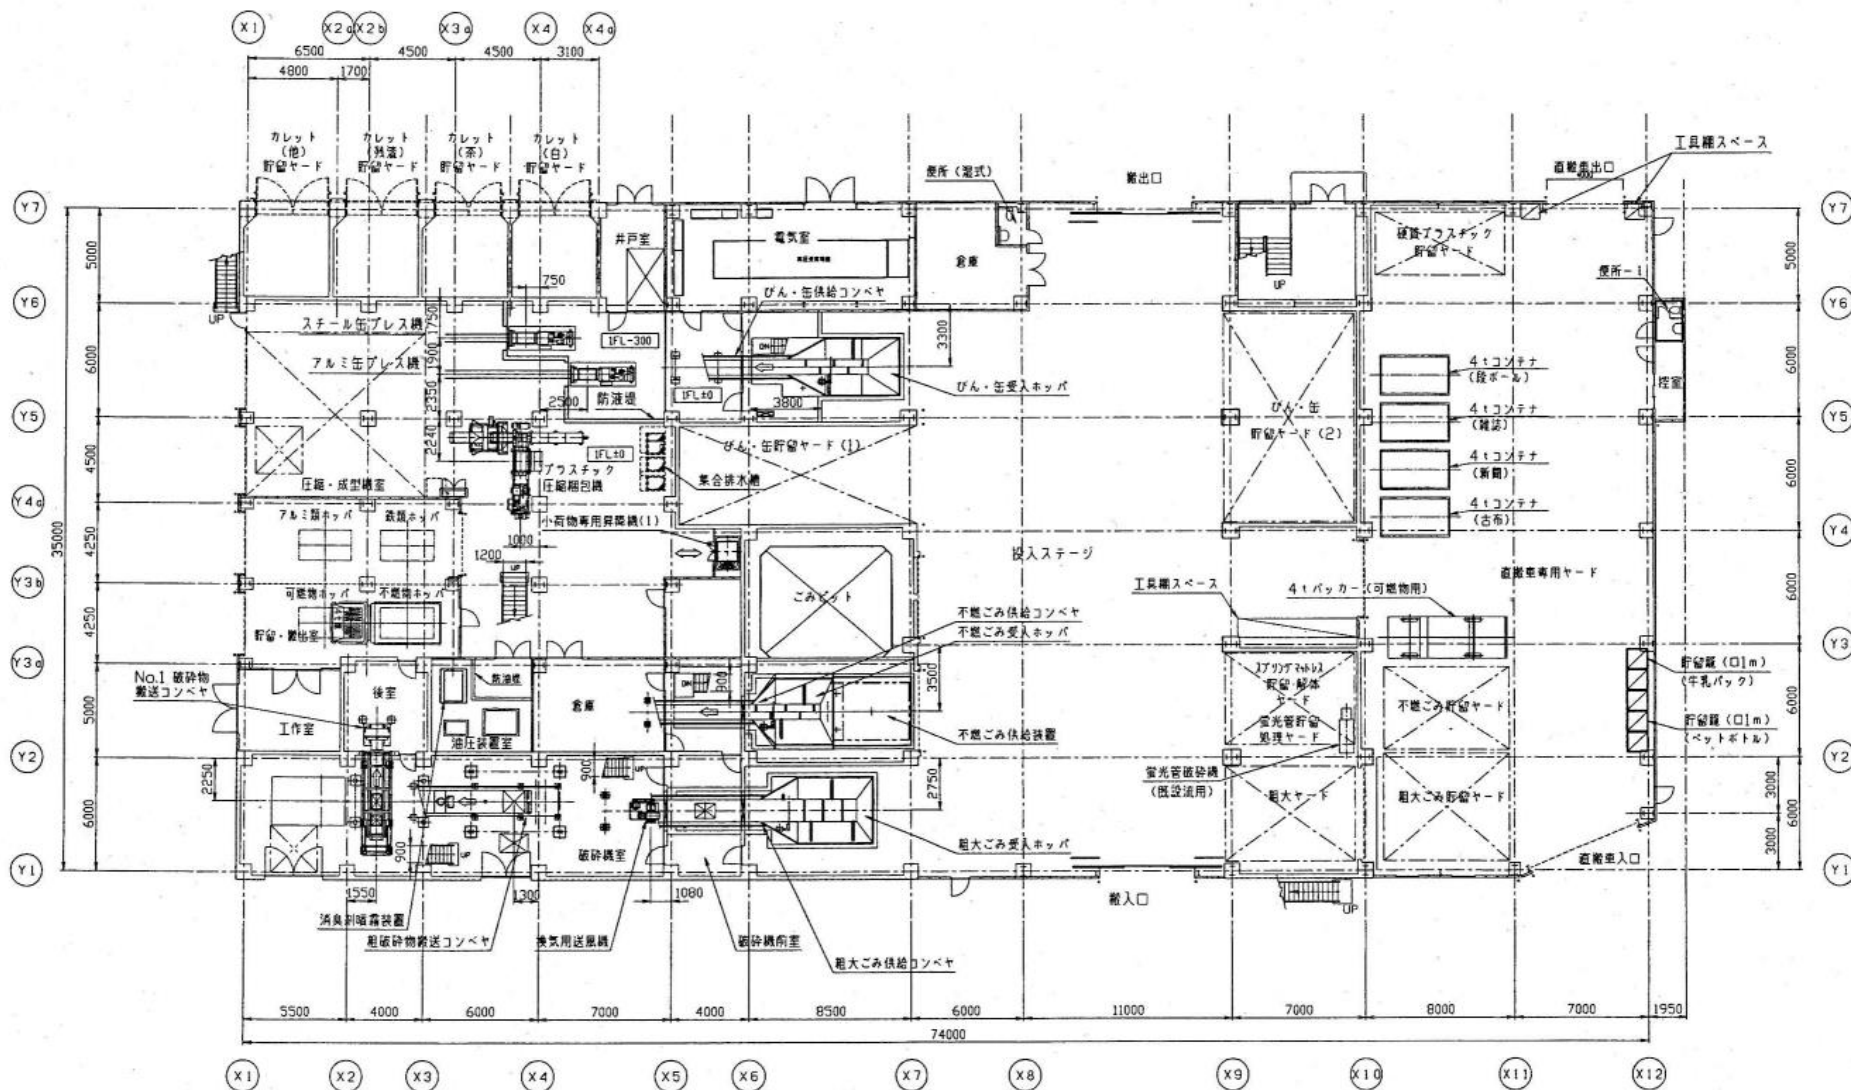

# 位置図

奥富環境センター

奥富小学校

|      |                    |
|------|--------------------|
| 施設名称 | 奥富環境センター           |
| 所在地  | 狭山市大字上奥富 897 番地の 1 |

| 動線計画凡例 |        |
|--------|--------|
| ← ①    | 収集業務車輛 |
| ← ②    | 搬出車    |
| ← ③    | 直搬車    |
| ← ④    | 一般車    |

全体平面図

1 階平面図

1 階上部平面図

2FL(1FL+6500)

2階平面図

2階上部平面図