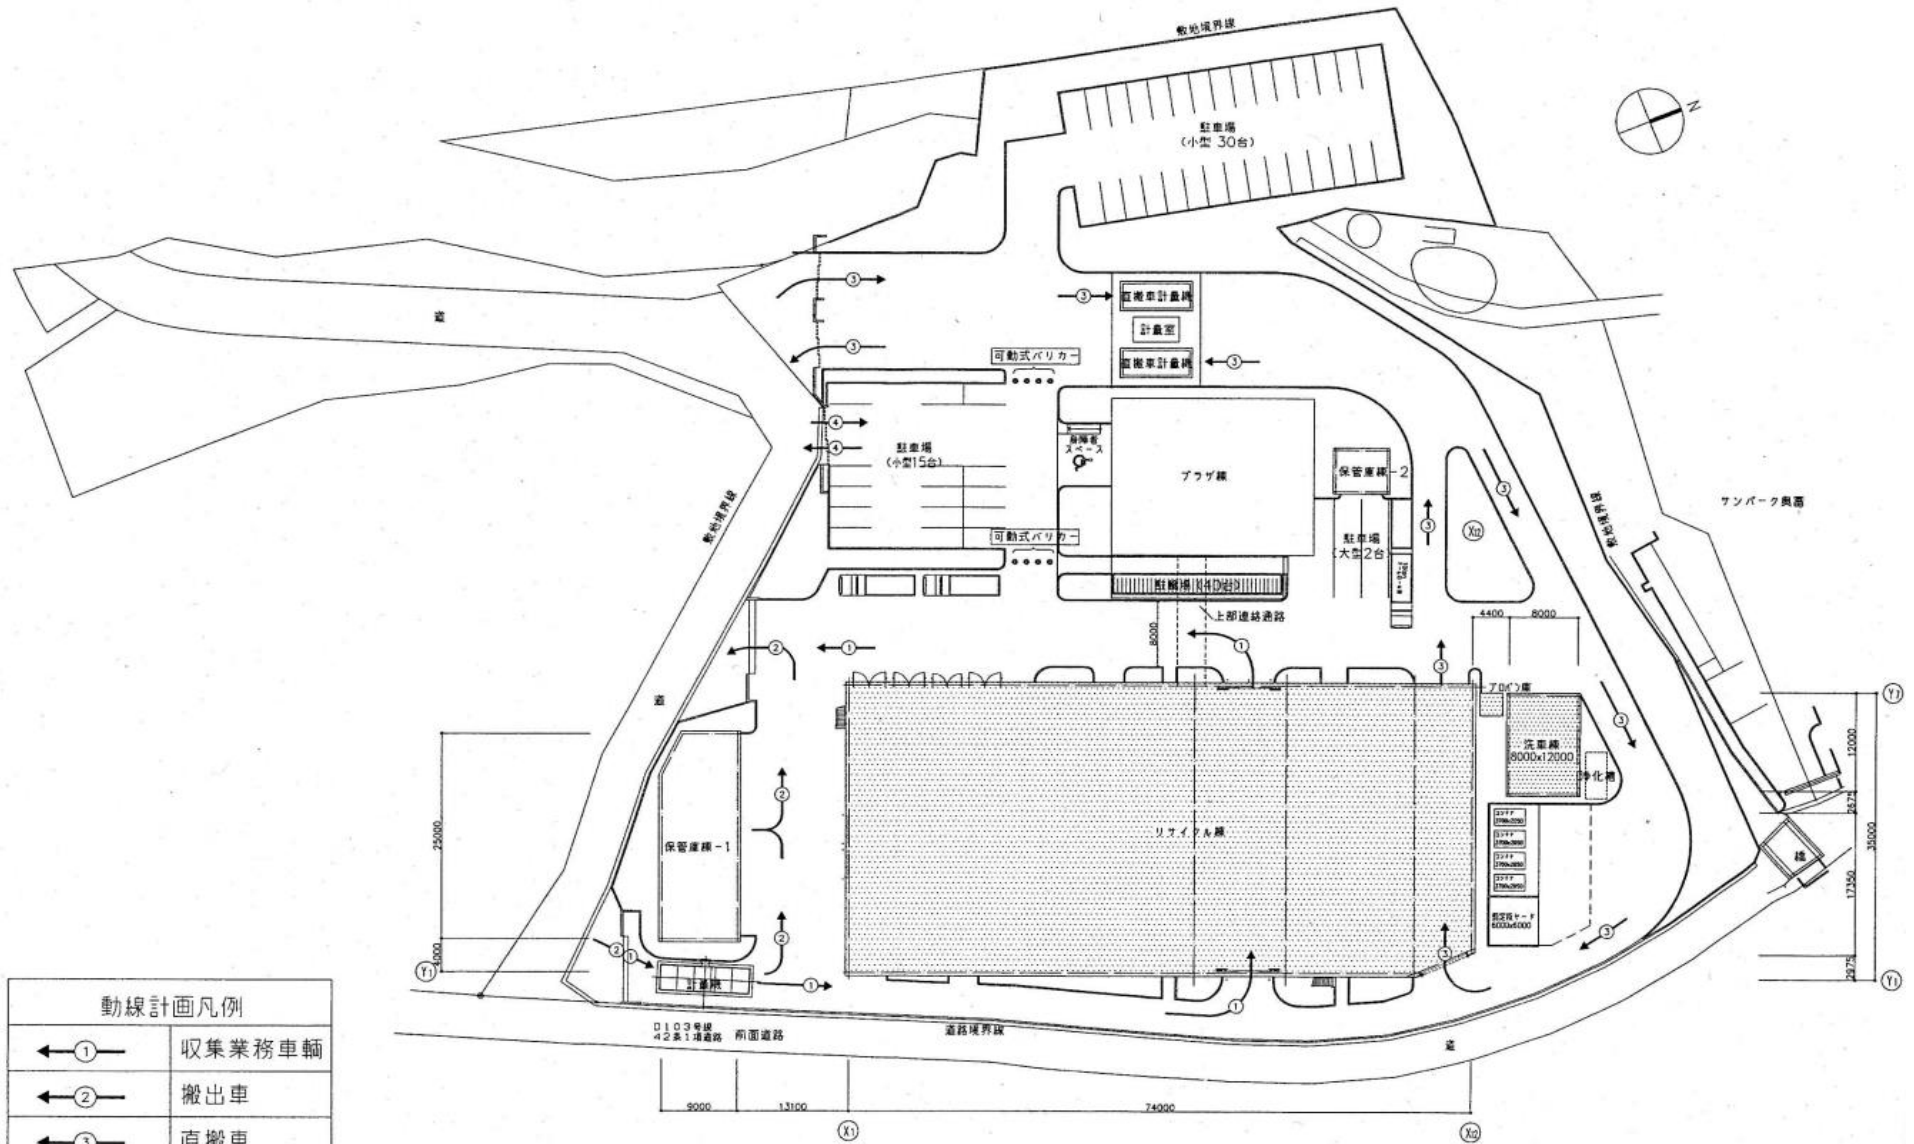

# 位置図

奥富環境センター

奥富小学校

|      |                    |
|------|--------------------|
| 施設名称 | 奥富環境センター           |
| 所在地  | 狭山市大字上奥富 897 番地の 1 |

| 動線計画凡例 |        |
|--------|--------|
| ← ①    | 収集業務車輛 |
| ← ②    | 搬出車    |
| ← ③    | 直搬車    |
| ← ④    | 一般車    |

全体平面図

1 階平面図

1 階上部平面図

2FL(1FL+6500)

2階平面図

2階上部平面図