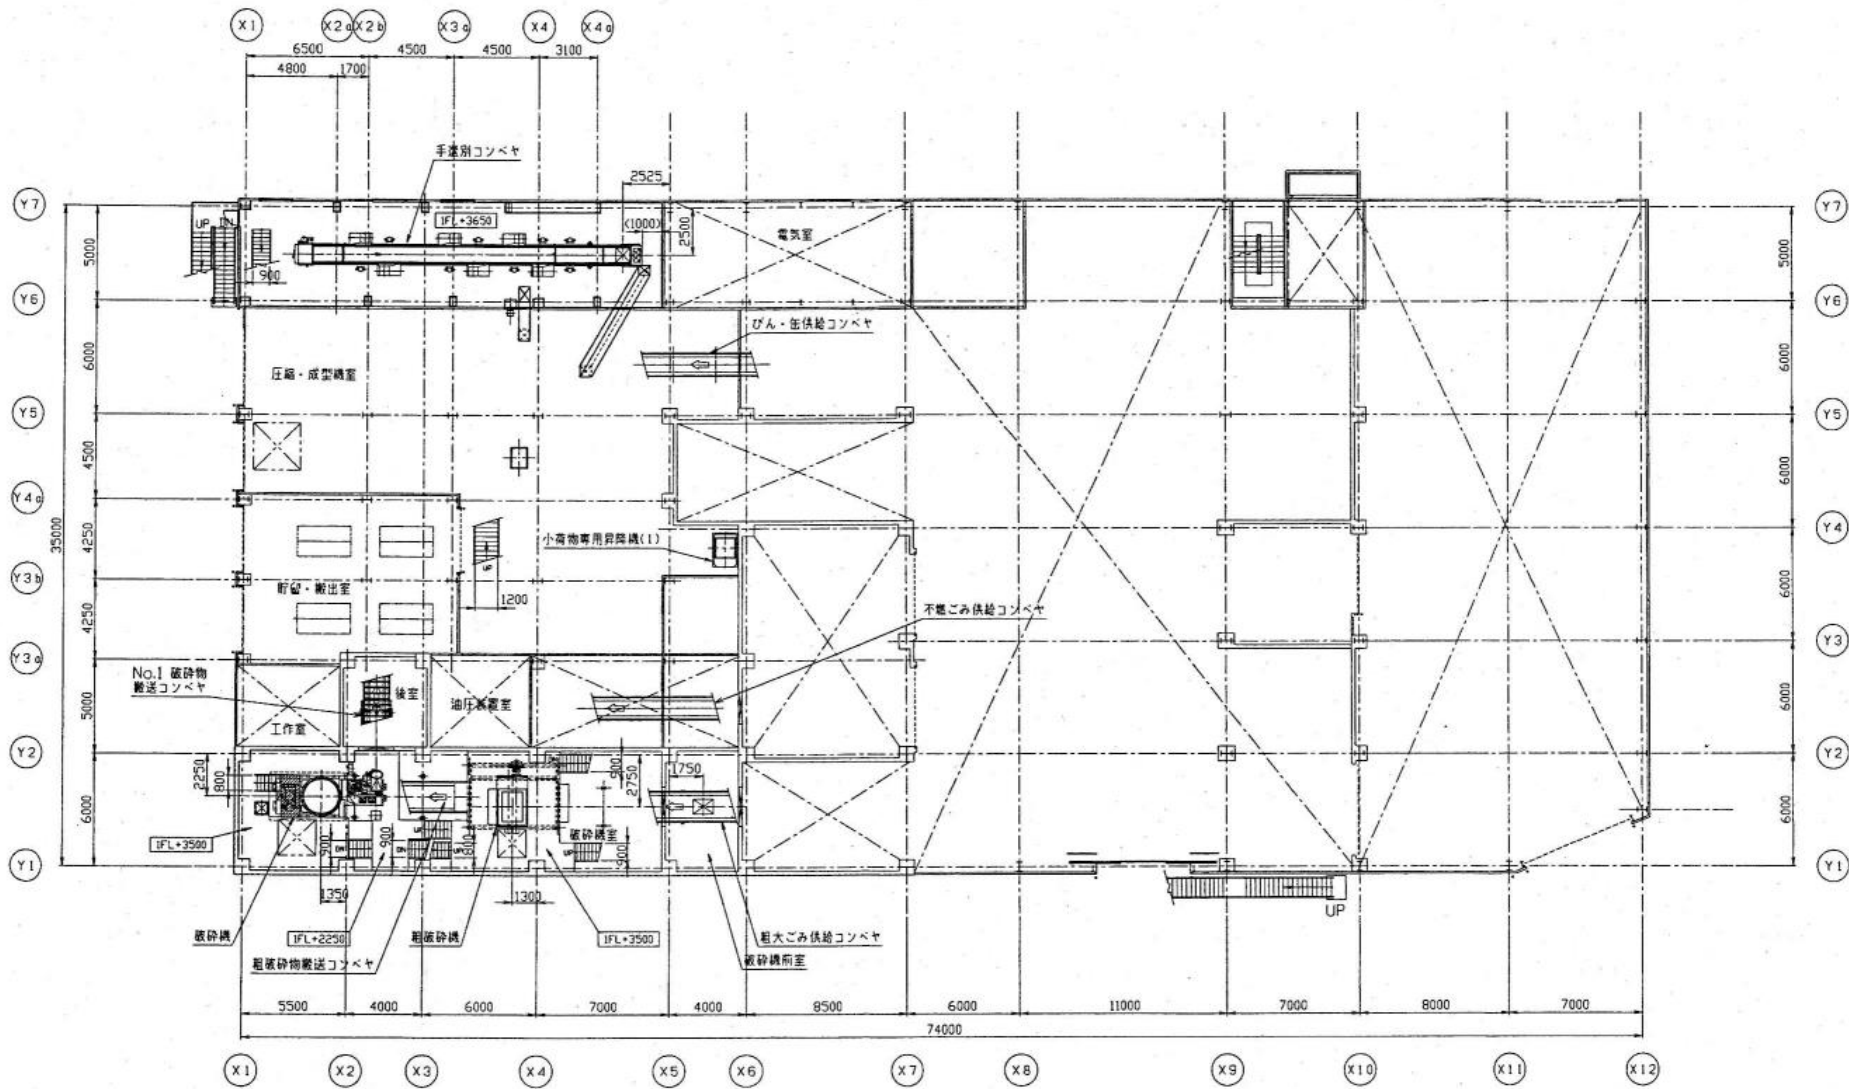

# 位置図

奥富環境センター

奥富小学校

|      |                    |
|------|--------------------|
| 施設名称 | 奥富環境センター           |
| 所在地  | 狭山市大字上奥富 897 番地の 1 |

| 動線計画凡例 |        |
|--------|--------|
| ← ①    | 収集業務車輛 |
| ← ②    | 搬出車    |
| ← ③    | 直搬車    |
| ← ④    | 一般車    |

全体平面図

1 階平面図

1 階上部平面図

2FL(1FL+6500)

2階平面図

2階上部平面図