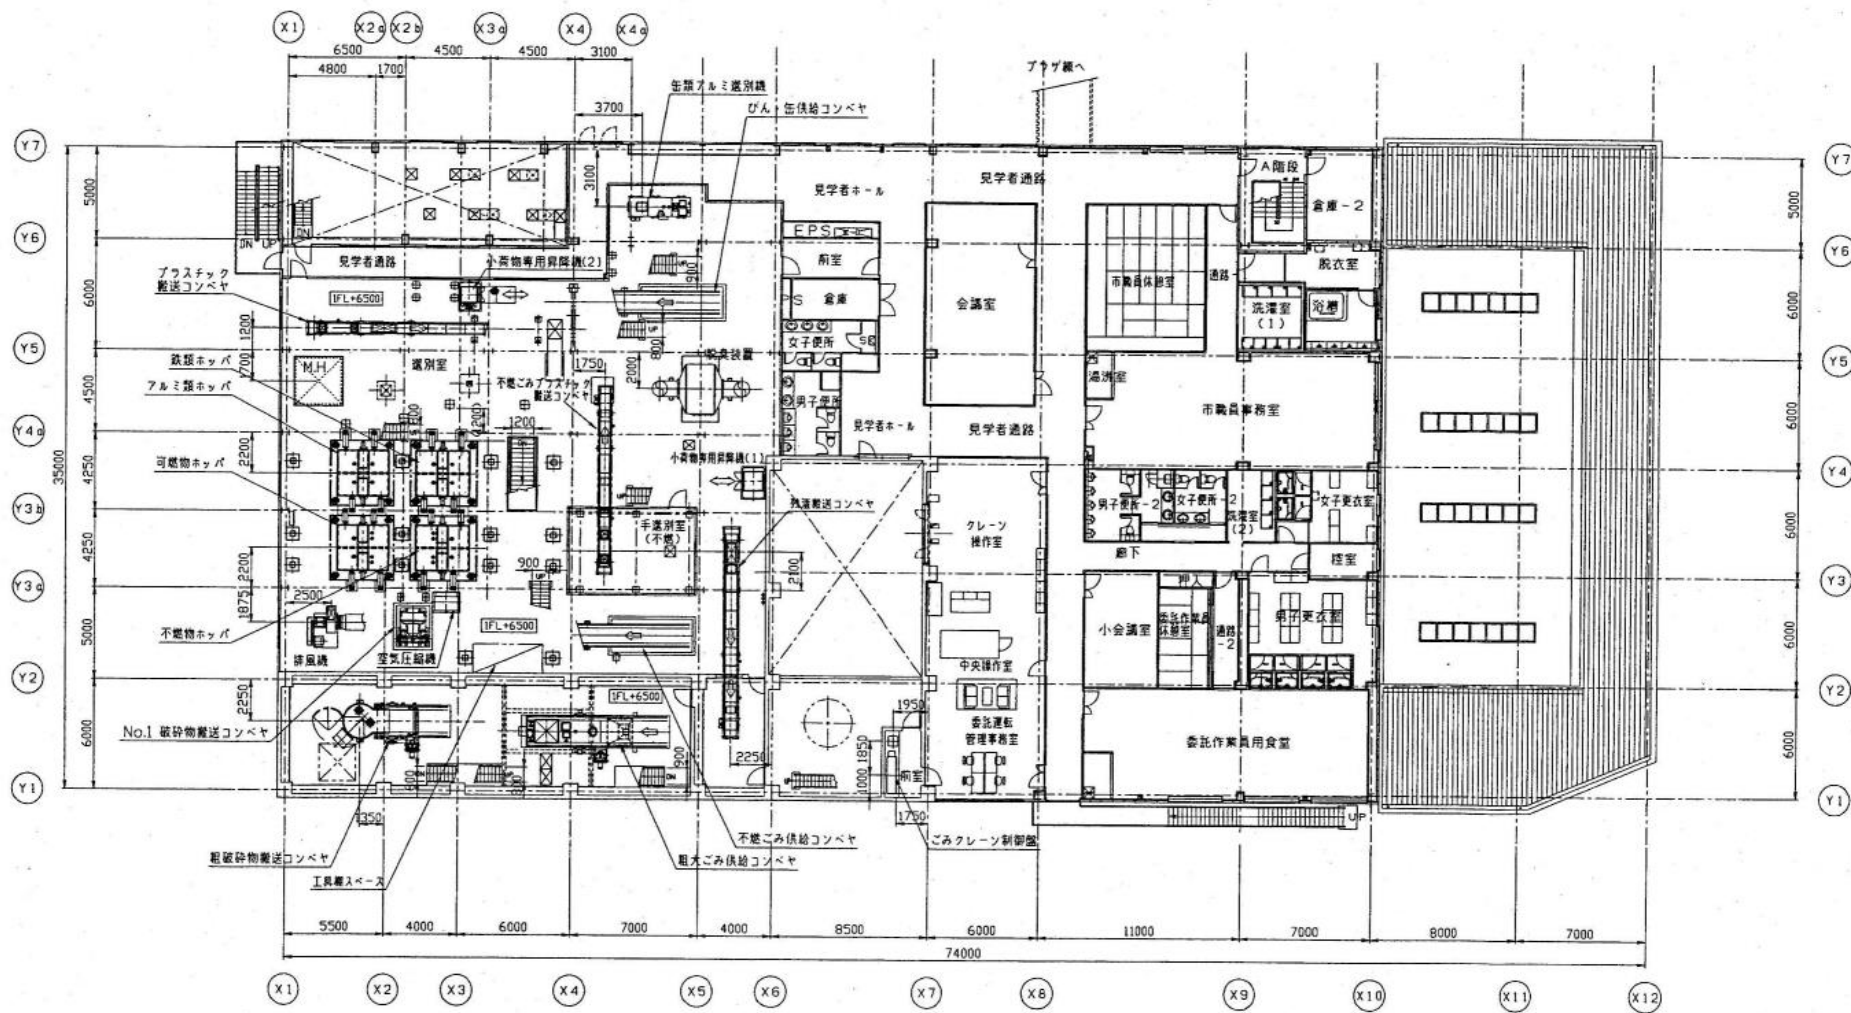

# 位置図

奥富環境センター

奥富小学校

|      |                    |
|------|--------------------|
| 施設名称 | 奥富環境センター           |
| 所在地  | 狭山市大字上奥富 897 番地の 1 |

| 動線計画凡例 |        |
|--------|--------|
| ← ①    | 収集業務車輛 |
| ← ②    | 搬出車    |
| ← ③    | 直搬車    |
| ← ④    | 一般車    |

全体平面図

1 階平面図

1 階上部平面図

2FL(1FL+6500)

2階平面図

2階上部平面図