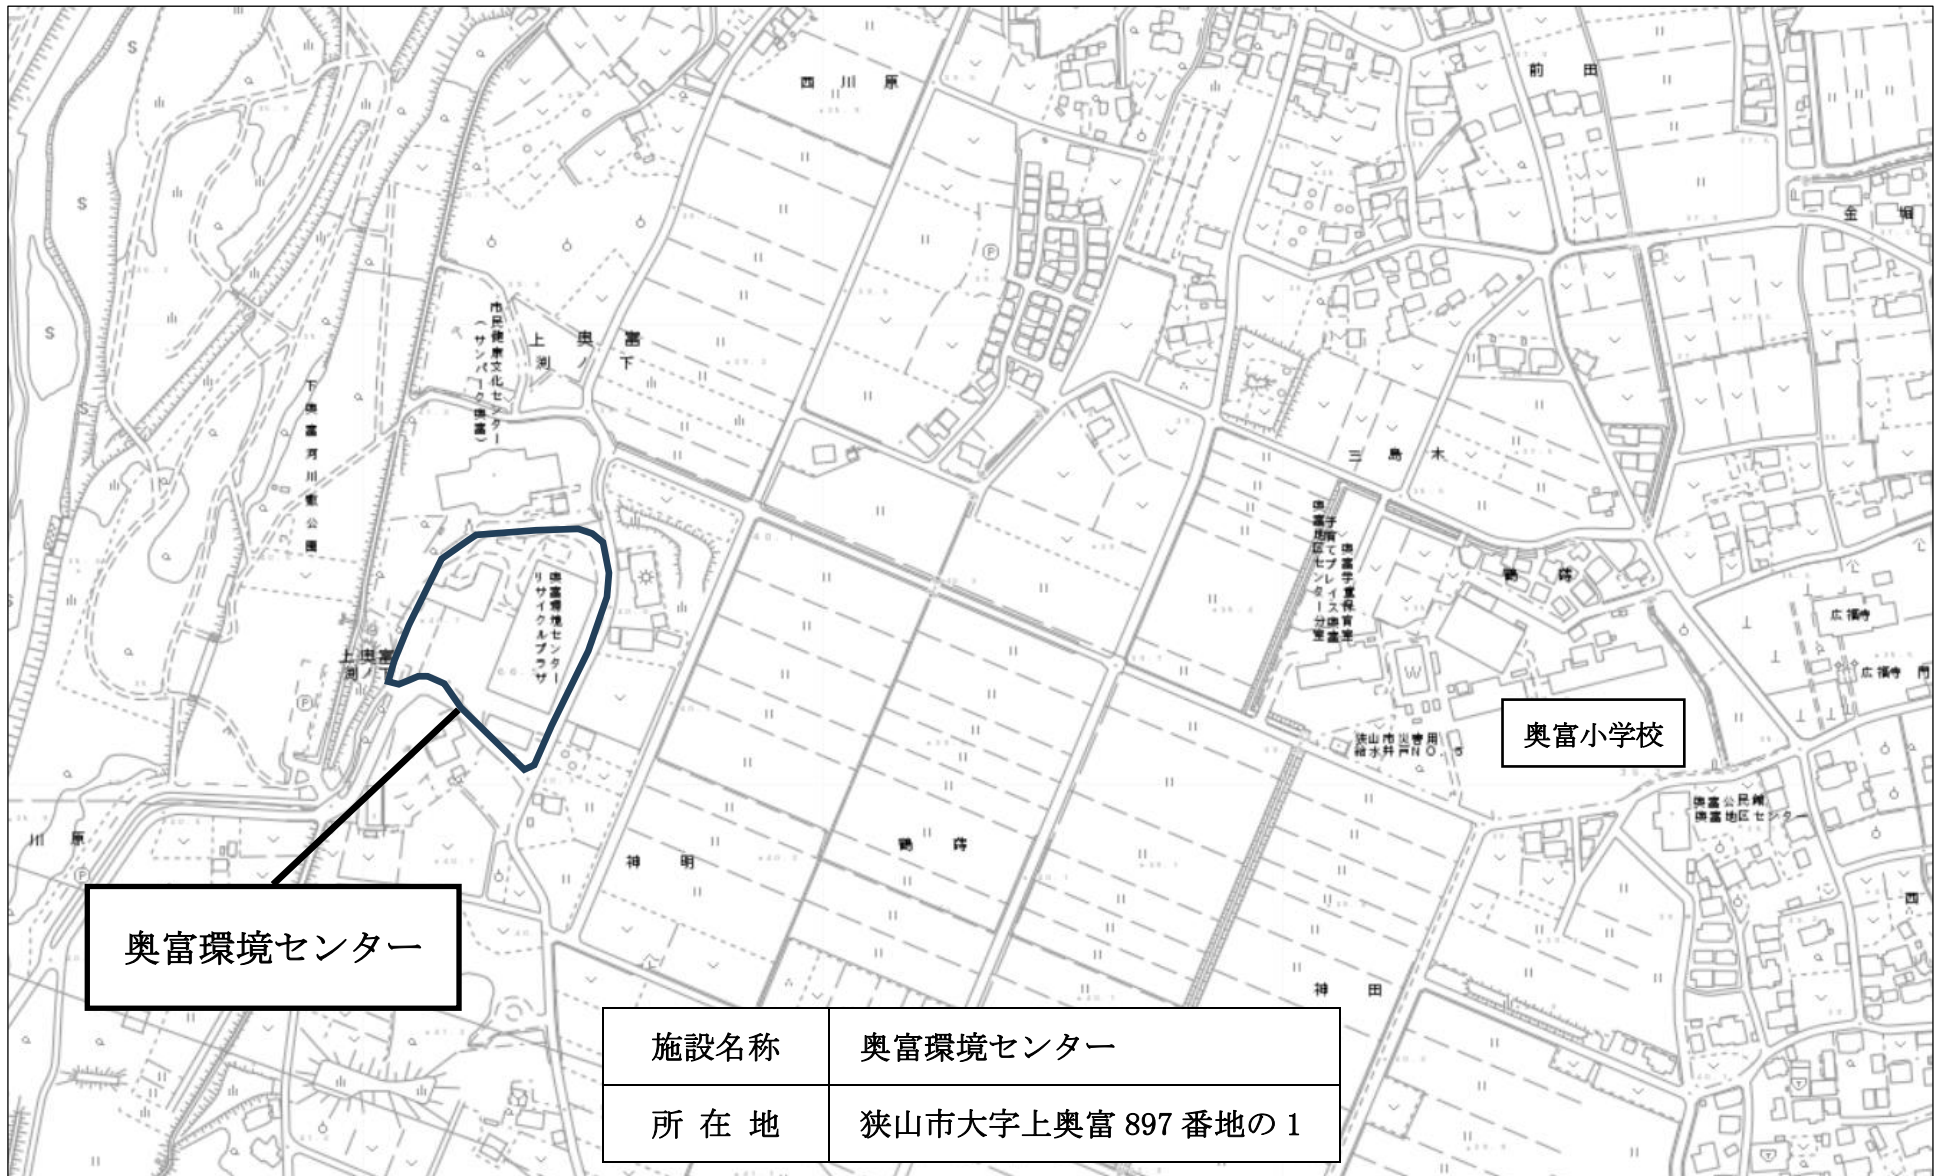

# 位置図

奥富環境センター

奥富小学校

|      |                    |
|------|--------------------|
| 施設名称 | 奥富環境センター           |
| 所在地  | 狭山市大字上奥富 897 番地の 1 |

| 動線計画凡例 |        |
|--------|--------|
| ← ①    | 収集業務車輛 |
| ← ②    | 搬出車    |
| ← ③    | 直搬車    |
| ← ④    | 一般車    |