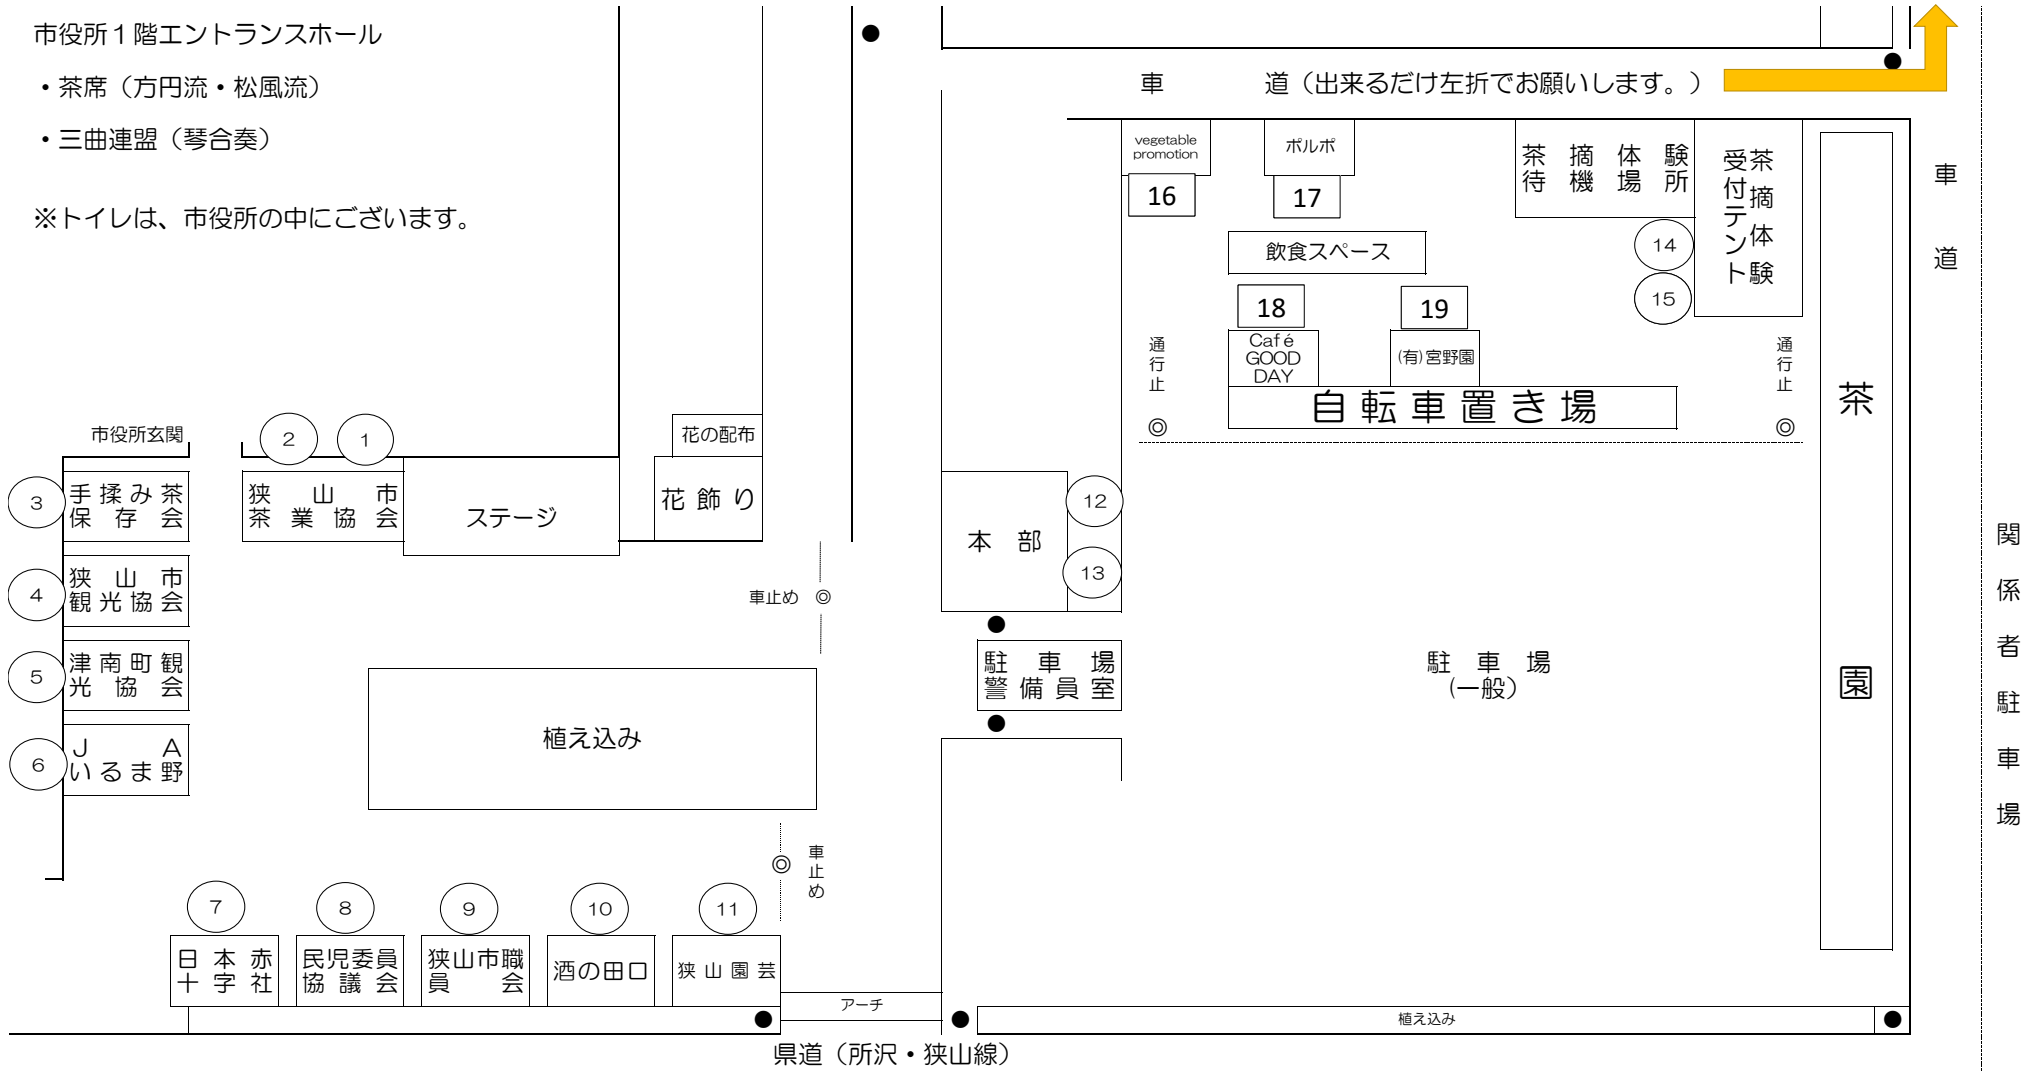

市役所1階エントランスホール

- ・茶席（方円流・松風流）
- ・三曲連盟（琴合奏）

※トイレは、市役所の中にございます。

ゴミの持ち帰りにご協力ください