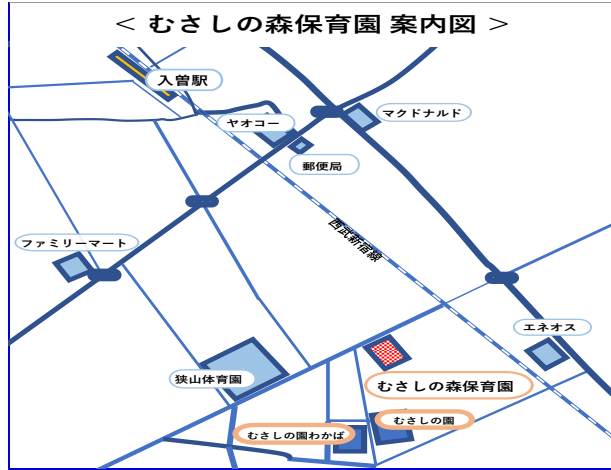

# むさしの森保育園

保育所

認定こども園

地域型保育事業所

幼稚園

## 施設の概要

法人名	社会福祉法人至福の会	
開設時期	平成31年4月	
TEL	04-2937-7517	
開所時間	平日	7:00 ~ 19:00
	土	7:00 ~ 18:00
所在地	〒350-1316 狭山市南入曽1042-1	
HP	<a href="https://www.e-musashinoen.com/">https://www.e-musashinoen.com/</a>	
設備等	駐車場	14台
	駐輪場	○
	冷暖房	○
	プール	×
	園庭	○
	動物の飼育	×
	その他	畑、森林エリア