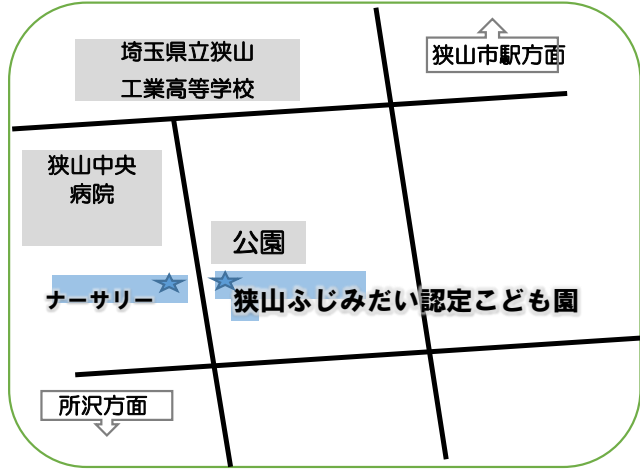

# 狭山ふじみだい認定こども園

保育所

認定こども園

地域型保育事業所

幼稚園

施設の概要		
法人名	学校法人 明倫学園	
開設時期	昭和56年4月2日(法人成)	
TEL	04-2959-5494	
開所時間	平日 7:30 ~ 18:30	
	土 7:30 ~ 15:30	
所在地	〒350-1306 狭山市富士見2-18-28	
HP	<a href="https://www.fujimidai.ed.jp">https://www.fujimidai.ed.jp</a>	
設備等	駐車場	○
	駐輪場	○
	冷暖房	○
	プール	○
	園庭	1271.42㎡
	動物の飼育	○
	その他	遊具等