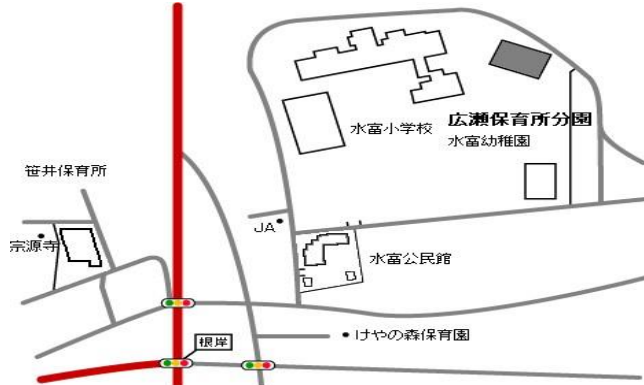

法人名	狭山市		
開設時期	平成16年4月		
TEL	04-2953-1738		
開所時間	平日	7:00 ~	19:00
	土	7:30 ~	13:30
所在地	〒350-1325 狭山市根岸2-22-2		
HP	https://www.city.sayama.saitama.jp/kosodate/homecia/azukeru/hikusho/index.html		
設備等	駐車場	3台	
	駐輪場	×	
	冷暖房	○	
	プール	×	
	園庭	○	
	動物の飼育	×	
	その他	遊具	

狭山市駅西口からバス 狭山グリーンハイツ行き
「根岸新道」より 徒歩7分

保育・教育概要

対象年齢	11か月 ~ 1歳		定員	0歳	1歳	2歳	3歳	4歳	5歳	計
				3	10	—	—	—	—	
保育時間	標準時間	平日	7:30 ~ 18:30	土		7:30 ~ 13:30				
		時間外	7:00 ~ 7:30	200円/30分・2,000円/月又は4,000円						
	短時間	平日	8:30 ~ 16:30	土		8:30 ~ 13:30				
		時間外	7:00 ~ 7:30 18:30 ~ 19:00 7:30 ~ 8:30 16:30 ~ 18:30	200円/30分 50円/1時間						
★緊急時の時間外保育利用が同月同時間帯において3回に達した場合は、月額料金をお支払いいただきます。 なお、保育短時間の場合は月額料金のお支払いはありません。										

- ・身体測定（身長・体重）
- ・避難訓練
- ・安全の日
- ・健康診断
- ・歯科検診

園外活動・特別活動など

- ・水富幼稚園との交流（幼稚園児のおやつ当番）
- ・本園との交流（ハロウィンパーティー、お店屋さんごっこ）

施設の特徴

広瀬保育所分園は、水富幼稚園の2階にある0、1歳児の保育所です。
少人数の施設ではありますが、一人一人を大切に、ゆったりとした家庭的な温かい保育所を目指しています。
近くには根堀があり鯉を見に行ったり、神社や河川敷などへ散歩に出かけたりと自然が豊かな場所に囲まれています。
また、隣の水富幼稚園や小学生のお兄さんやお姉さんには声をかけてもらったり、幼稚園児がおやつ当番で分園にお手伝いに来てくれたりと交流を大切にしています。