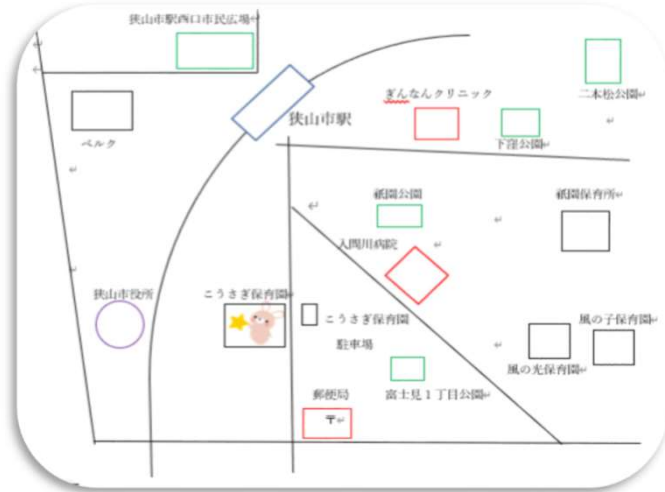

公立

私立

こうさぎ保育園

保育所

認定こども園

地域型保育事業所

幼稚園

施設の概要	
法人名	一般社団法人有仁会
開設時期	平成27年4月1日
TEL	04-2959-1650
開所時間	平日 7:30 ~ 19:30 土
所在地	〒350-1306 狭山市富士見1-3-10アルカディア狭山1 3階
HP	こうさぎ保育園→検索 http://hoikusho.jp/kousagi/sp/index.html
設備等	駐車場 3台(有料)
	駐輪場 ○
	冷暖房 ○
	プール ×(水遊びなど)
	園庭 ×(代替公園あり)
	動物の飼育 うさぎ・かめ
その他	ミニミニファーム・簡易砂場

保育・教育概要										
対象年齢	3か月 ~ 2歳	定員	0歳	1歳	2歳	3歳	4歳	5歳	計	
			6	6	6	-	-	-	18	
保育時間	標準時間	平日	7:30 ~ 18:30		土		7:30 ~ 18:30			
		時間外	18:30 ~ 19:30	1時間につき 0歳980円・1歳930円・2歳880円 おやつ代200円						
	短時間	平日	8:30 ~ 16:30		土		8:30 ~ 16:30			
		時間外	7:30 ~ 8:30	1時間につき 0歳980円・1歳930円・2歳880円						
			16:30 ~ 18:30							

園外活動・特別活動など

遠足 1回・陶芸 年3回
 ・救命救急講習会 年1回
 ・作品展示会 年1回

施設の特徴

三育法（知育・体育・徳育）によるバランスの取れた育み。
 〔異年齢混合自由保育〕年上の子が年下の子を可愛がり、年下の子は年上の子に憧れるようになり思いやりの心が芽生えます。生活体験と遊びの中から好奇心を引き出し、自然と知恵が身につけていきます。人とのコミュニケーションを通じて豊かな感性と創造力・思考力の芽生えを培っていきます。沢山の経験を通して沢山の失敗する事で、マニュアルに頼らず自分で知恵を働かせ、失敗をおそれないで生きていく「生きる力をつける」。
 これがこの先、子どもが生きていく上で最も必要な事です。