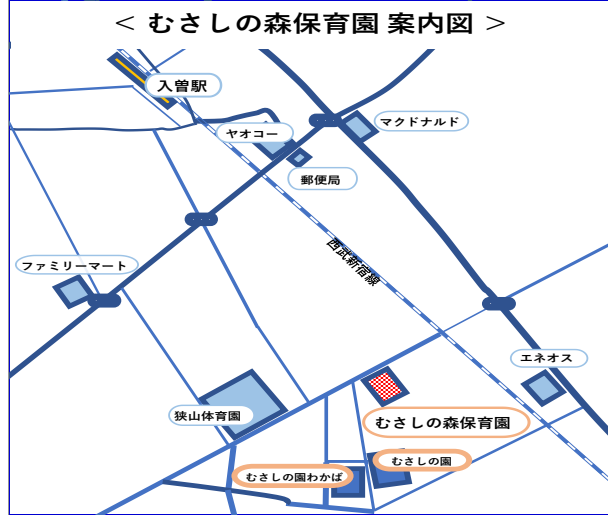

# むさしの森保育園

保育所

認定こども園

地域型保育事業所

幼稚園

施設の概要	
法人名	社会福祉法人至福の会
開設時期	平成31年4月
TEL	04-2937-7517
開所時間	平日 7:00 ~ 19:00
	土 7:00 ~ 18:00
所在地	〒350-1316
	狭山市南入曽1042-1
HP	<a href="https://musashinomori.com/">https://musashinomori.com/</a>
設備等	駐車場 20台(無料)
	駐輪場 ○
	冷暖房 ○
	プール ×
	園庭 約1,650㎡
	動物の飼育 ×
	その他 畑、森林エリア