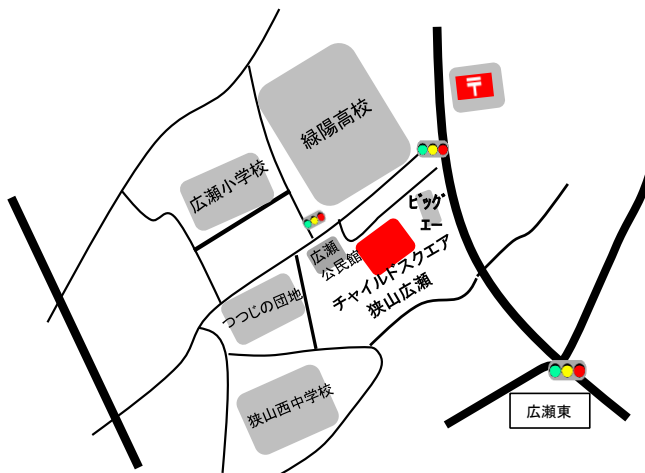

# チャイルドスクエア狭山広瀬

保育所

認定こども園

地域型保育事業所

幼稚園

施設の概要	
法人名	社会福祉法人カナの会
開設時期	令和5年4月
TEL	04-2900-2580
開所時間	平日 7:15 ~ 19:15
	土・日祝 7:15 ~ 18:15
所在地	〒350-1320
	狭山市広瀬東3丁目33-11
HP	<a href="http://www.childsquare.com/">http://www.childsquare.com/</a>
設備等	駐車場 10台(無料)
	駐輪場 10台
	冷暖房 ○
	プール 簡易プール
	園庭 225.21㎡
	動物の飼育 ×
	その他 砂場・鉄棒・花壇