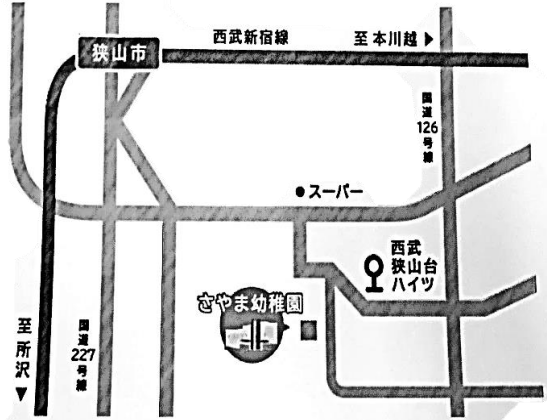

公立

私立

西武学園さやま幼稚園

保育所

認定こども園

地域型保育事業所

幼稚園

施設の概要

法人名	西武学園	
開設時期	昭和51年4月	
TEL	04-2958-3223	
開所時間	平日	8:00 ~ 17:30
	土	—
所在地	〒350-1308	
	狭山市中央3-11-37	
HP	http://www.seibu-gakuen.ed.jp/sayama/	
設備等	駐車場	9台(無料)
	駐輪場	○
	冷暖房	○
	プール	簡易プール
	園庭	2,636㎡
	動物の飼育	ウサギ・亀
	その他	—

アクセスマップ

西武新宿線狭山市駅下車後(東口より)狭山台団地行バス7分「西武狭山台ハイツ」下車3分

保育・教育概要

対象年齢	満3歳 ~	定員	0歳	1歳	2歳	満3歳	3歳	4歳	5歳	計
			—	—	—	20	50	70	70	210
保育時間	基本	9:00 ~ 14:00	休園日	短期	土曜日、日曜日、祝日、年末年始					
	時間外	8:00 ~ 9:00		長期	夏休み、冬休み、春休み					
		14:00 ~ 17:30								