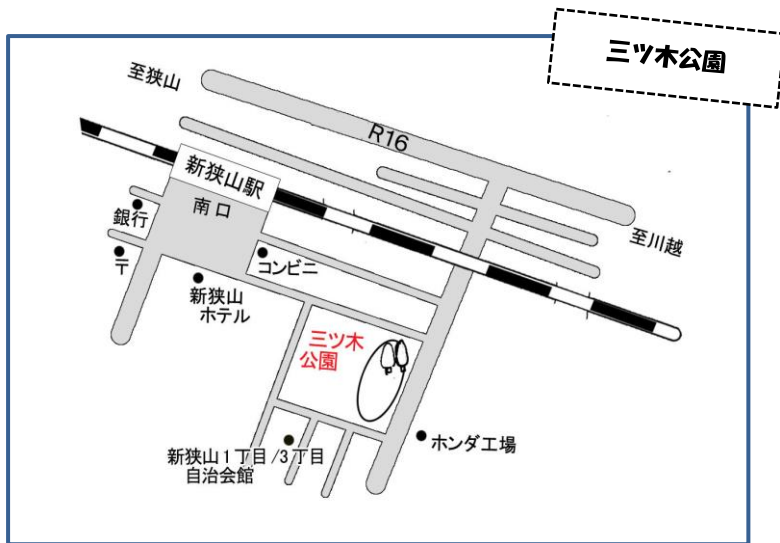

11月17日(木)

ぜひ遊びにきてください♪

※ワイワイ広場専用の駐車場はありませんが★のついている開催場所は駐車場があります。

問合せ 総合子育て支援センター(9時～18時) 電話:04-2937-3624

裏面に地図があります

※ワイワイ広場専用の駐車場はありませんが★のついている開催場所は駐車場があります。

※河川敷ではなく、上奥富運動公園の駐車場をご利用ください。