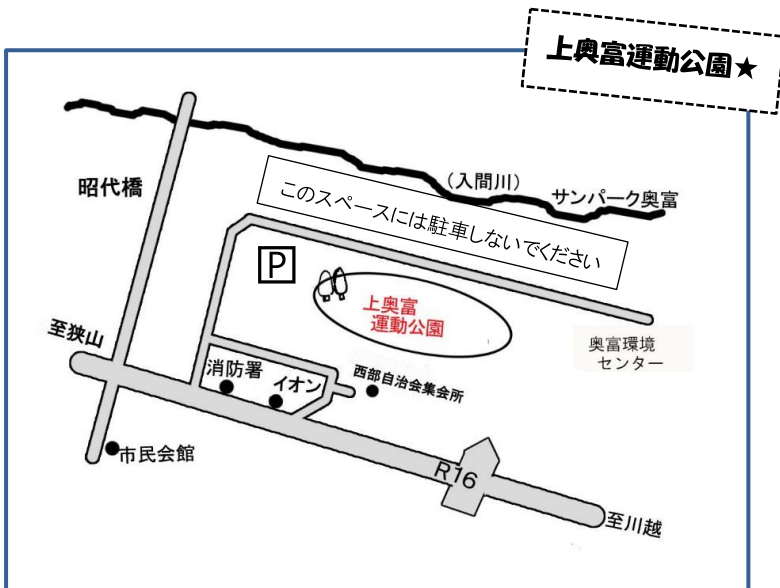

## 上奥富運動公園 ★

4月21日(木)

9月15日(木)

12月15日(木)

令和5年 3月16日(木)

令和4年度は…  
河川敷中央公園  
(入間川にこここテラス)★

でも実施します！

6月16日(木)

11月17日(木)

ぜひ遊びにきてください♪

※ワイワイ広場専用の駐車場はありませんが★のついている開催場所は駐車場があります。

問合せ 総合子育て支援センター(9時～18時) 電話:04-2937-3624

裏面に地図があります

※ワイワイ広場専用の駐車場はありませんが★のついている開催場所は駐車場があります。

※河川敷ではなく、上奥富運動公園の駐車場をご利用ください。