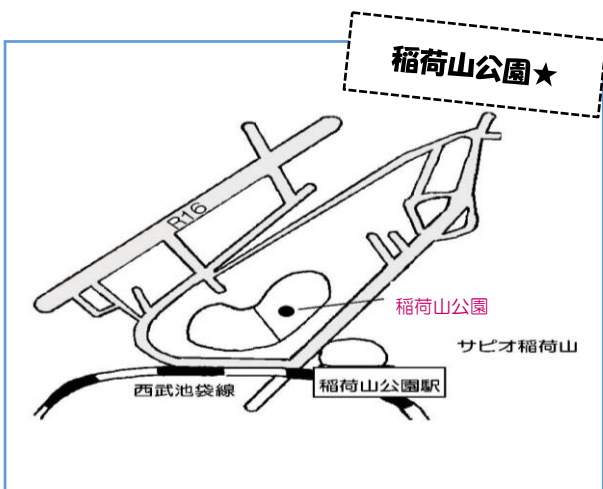

電話:04-2937-3624

Home Ciao→おでかけ
→ワイワイ広場

※ワイワイ広場専用の駐車場はありませんが★のついている開催場所は駐車場があります

※河川敷ではなく、上奥富運動公園の駐車場をご利用ください。

※11/21は、柏原中学校北側の空き地を駐車場にご利用ください。

※ワイワイ広場専用の駐車場はありませんが★のついている開催場所は駐車場があります
 ※事業の中止や変更など、最新の情報は総合子育て支援センターに問合せいただくか、
 ホームページをご確認ください。