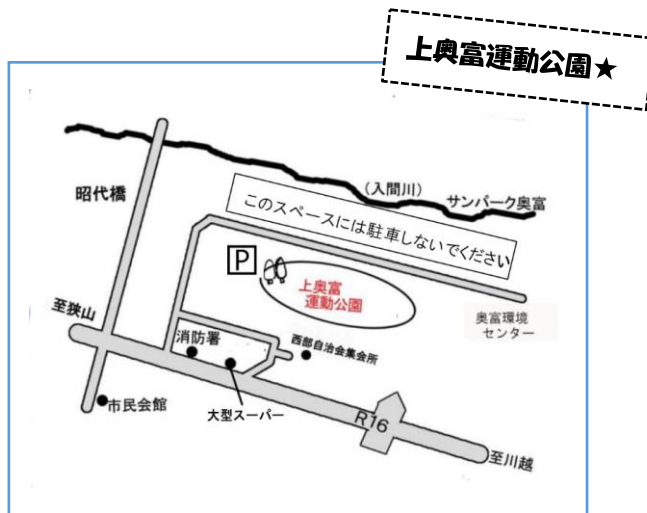

6月13日
(木)

稲荷山公園

10月10日
(木)

石原公園

11月21日
(木)

※ワイワイ広場専用の駐車場はありませんが★のついている開催場所は駐車場があります

※事業の中止や変更など、最新の情報は総合子育て支援センターに問合せいただくか、ホームページをご確認ください。（右記の二次元コードをご利用ください）

問合せ 総合子育て支援センター(9時～18時)

電話:04-2937-3624

Home Ciao→おでかけ
→ワイワイ広場

※ワイワイ広場専用の駐車場はありませんが★のついている開催場所は駐車場があります

※河川敷ではなく、上奥富運動公園の駐車場をご利用ください。

※11/21は、柏原中学校北側の空き地を駐車場にご利用ください。

※ワイワイ広場専用の駐車場はありませんが★のついている開催場所は駐車場があります
 ※事業の中止や変更など、最新の情報は総合子育て支援センターに問合せいただくか、
 ホームページをご確認ください。