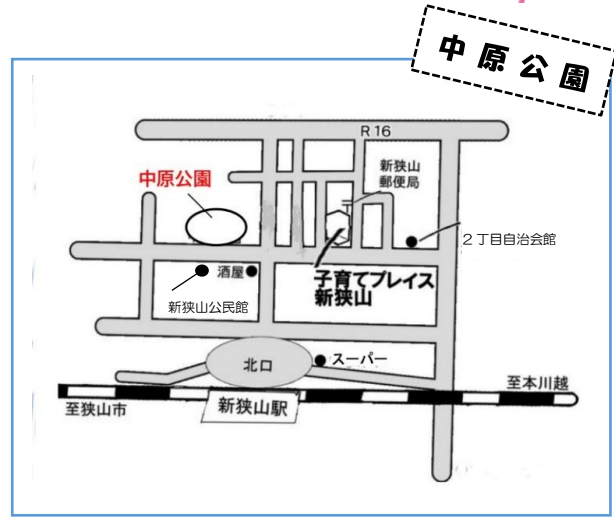

6月13日
(木)

稲荷山公園

10月10日
(木)

石原公園

11月21日
(木)

※ワイワイ広場専用の駐車場はありませんが★のついている開催場所は駐車場があります

※事業の中止や変更など、最新の情報は総合子育て支援センターに問合せいただくか、ホームページをご確認ください。（右記の二次元コードをご利用ください）

問合せ 総合子育て支援センター(9時～18時)

電話:04-2937-3624

Home Ciao→おでかけ
→ワイワイ広場

※ワイワイ広場専用の駐車場はありませんが★のついている開催場所は駐車場があります

※河川敷ではなく、上奥富運動公園の駐車場をご利用ください。

※11/21は、柏原中学校北側の空き地を駐車場にご利用ください。

※ワイワイ広場専用の駐車場はありませんが★のついている開催場所は駐車場があります
 ※事業の中止や変更など、最新の情報は総合子育て支援センターに問合せいただくか、
 ホームページをご確認ください。