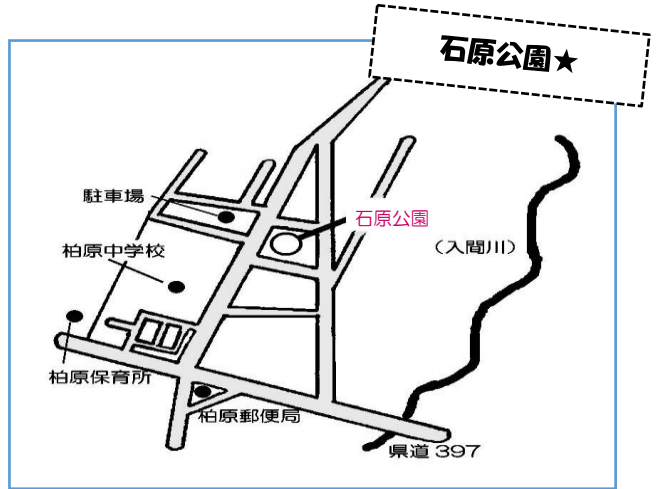

6月13日
(木)

稲荷山公園

10月10日
(木)

石原公園

11月21日
(木)

※ワイワイ広場専用の駐車場はありませんが★のついている開催場所は駐車場があります

※事業の中止や変更など、最新の情報は総合子育て支援センターに問合せいただくか、ホームページをご確認ください。（右記の二次元コードをご利用ください）

問合せ 総合子育て支援センター(9時～18時)

電話:04-2937-3624

Home Ciao→おでかけ
→ワイワイ広場

※ワイワイ広場専用の駐車場はありませんが★のついている開催場所は駐車場があります

※河川敷ではなく、上奥富運動公園の駐車場をご利用ください。

※11/21は、柏原中学校北側の空き地を駐車場にご利用ください。

※ワイワイ広場専用の駐車場はありませんが★のついている開催場所は駐車場があります
 ※事業の中止や変更など、最新の情報は総合子育て支援センターに問合せいただくか、
 ホームページをご確認ください。