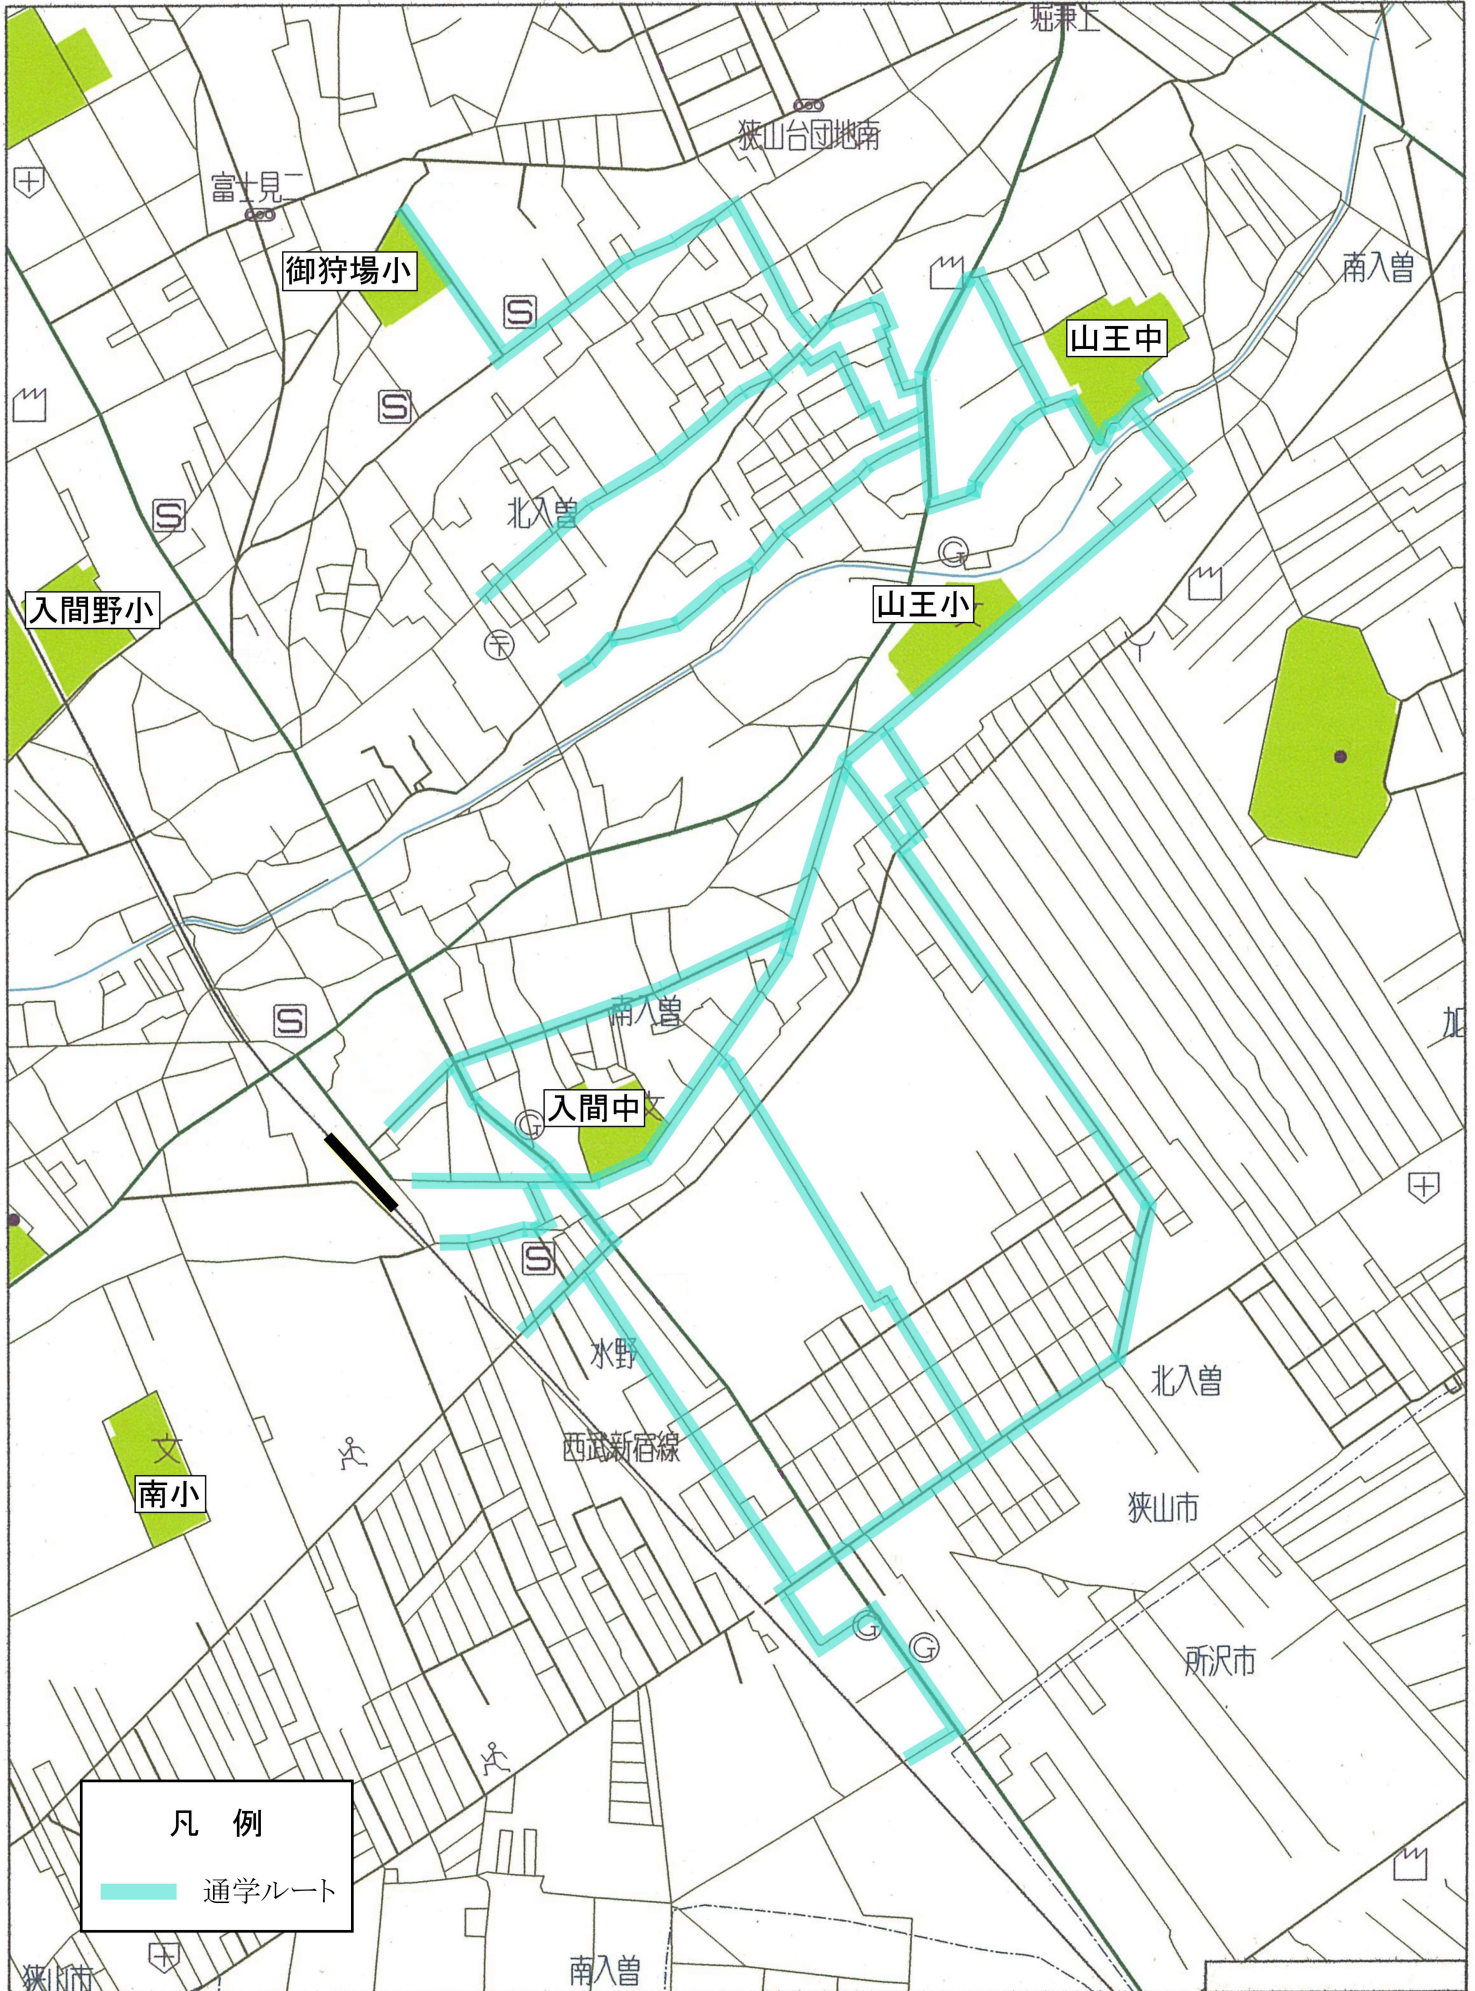

統廃合後の山王中学校通学路（案）

資料 3

山王中学校通学路

縮尺 1 / 12,000 360m