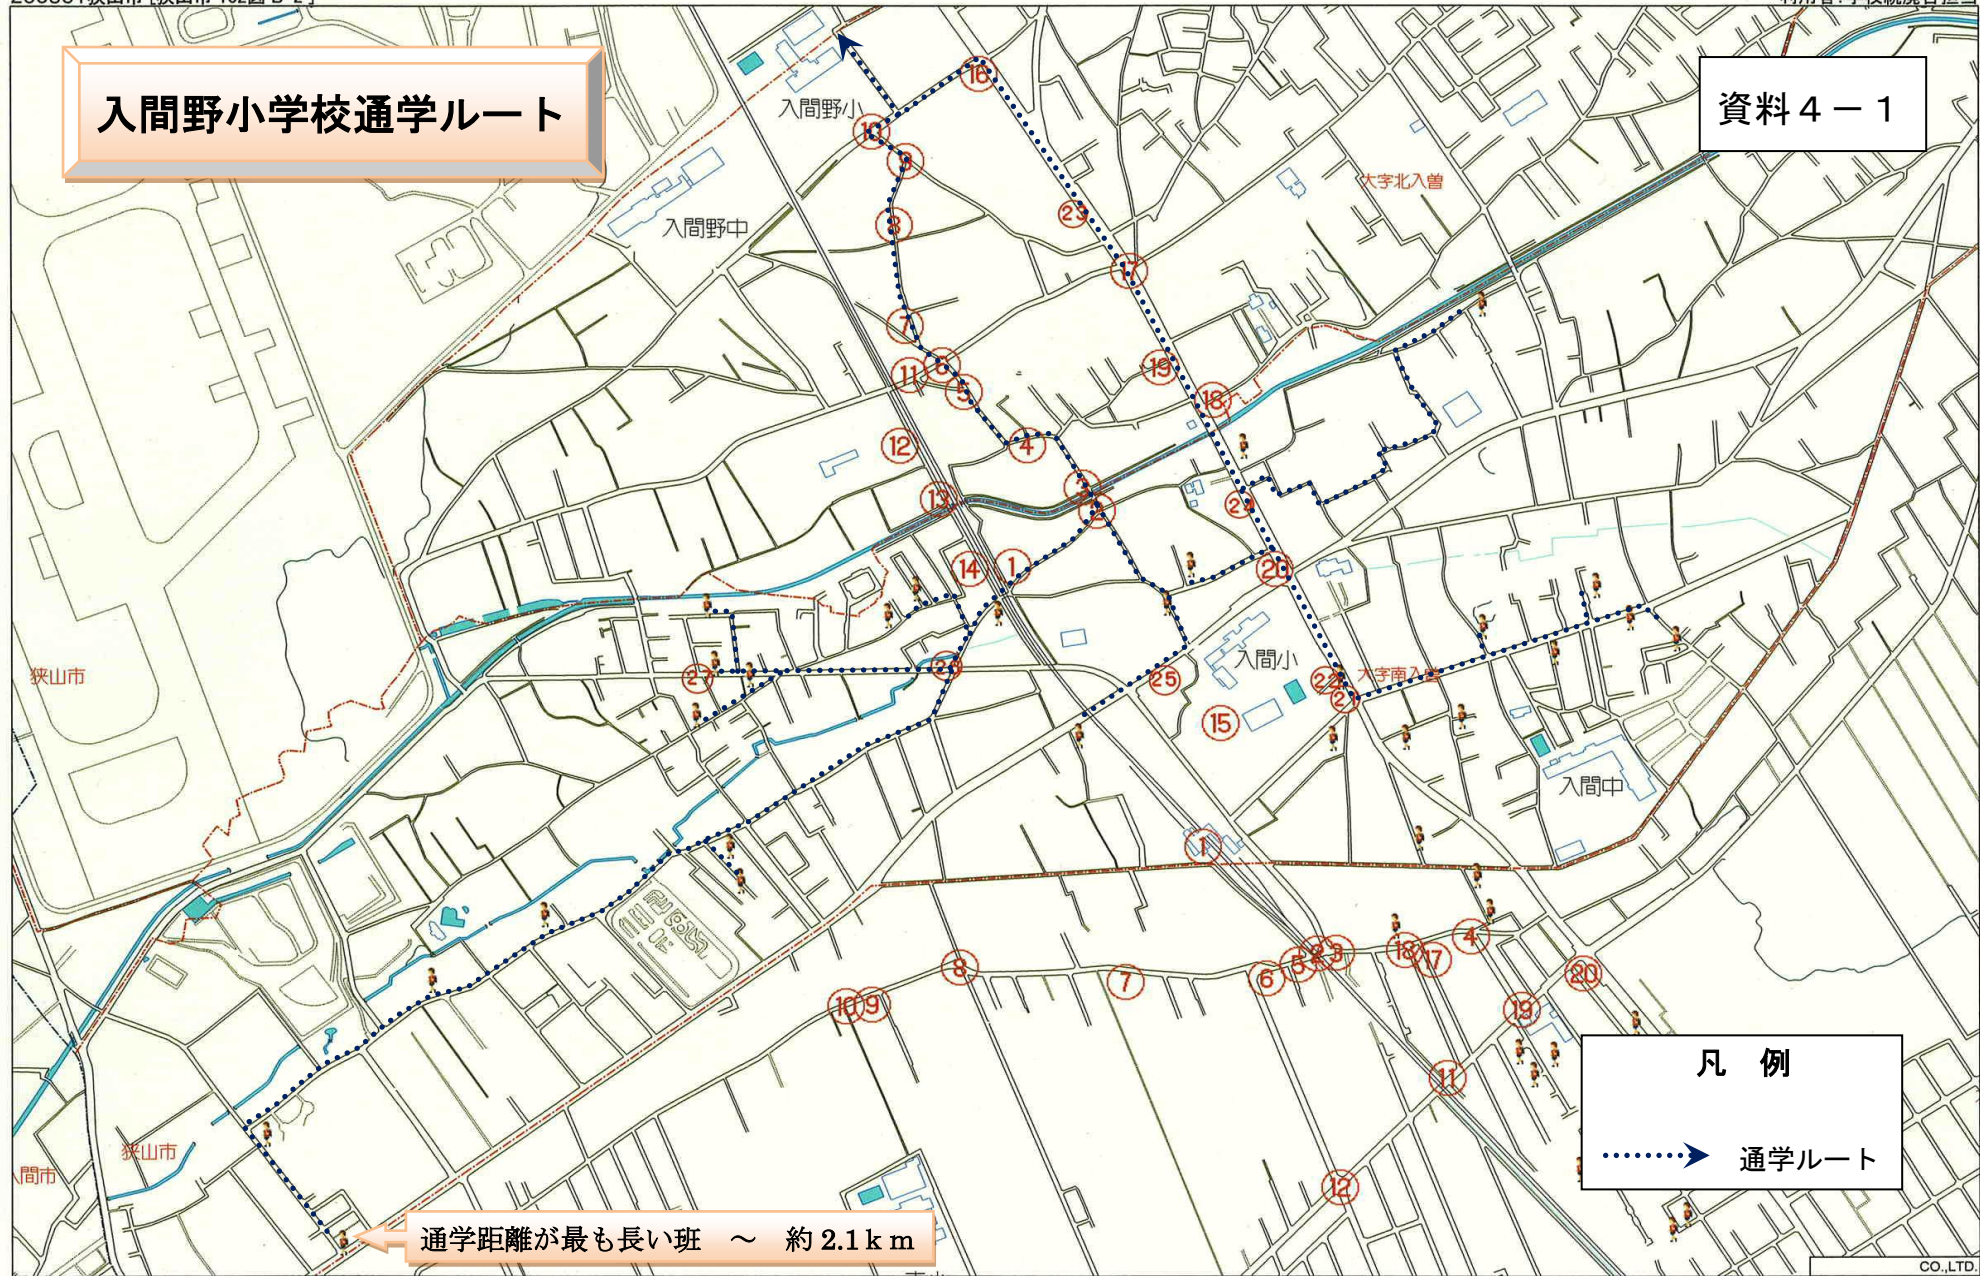

入間野小学校通学ルート

資料 4-1

凡 例

.....➡ 通学ルート

通学距離が最も長い班 ~ 約 2.1 km