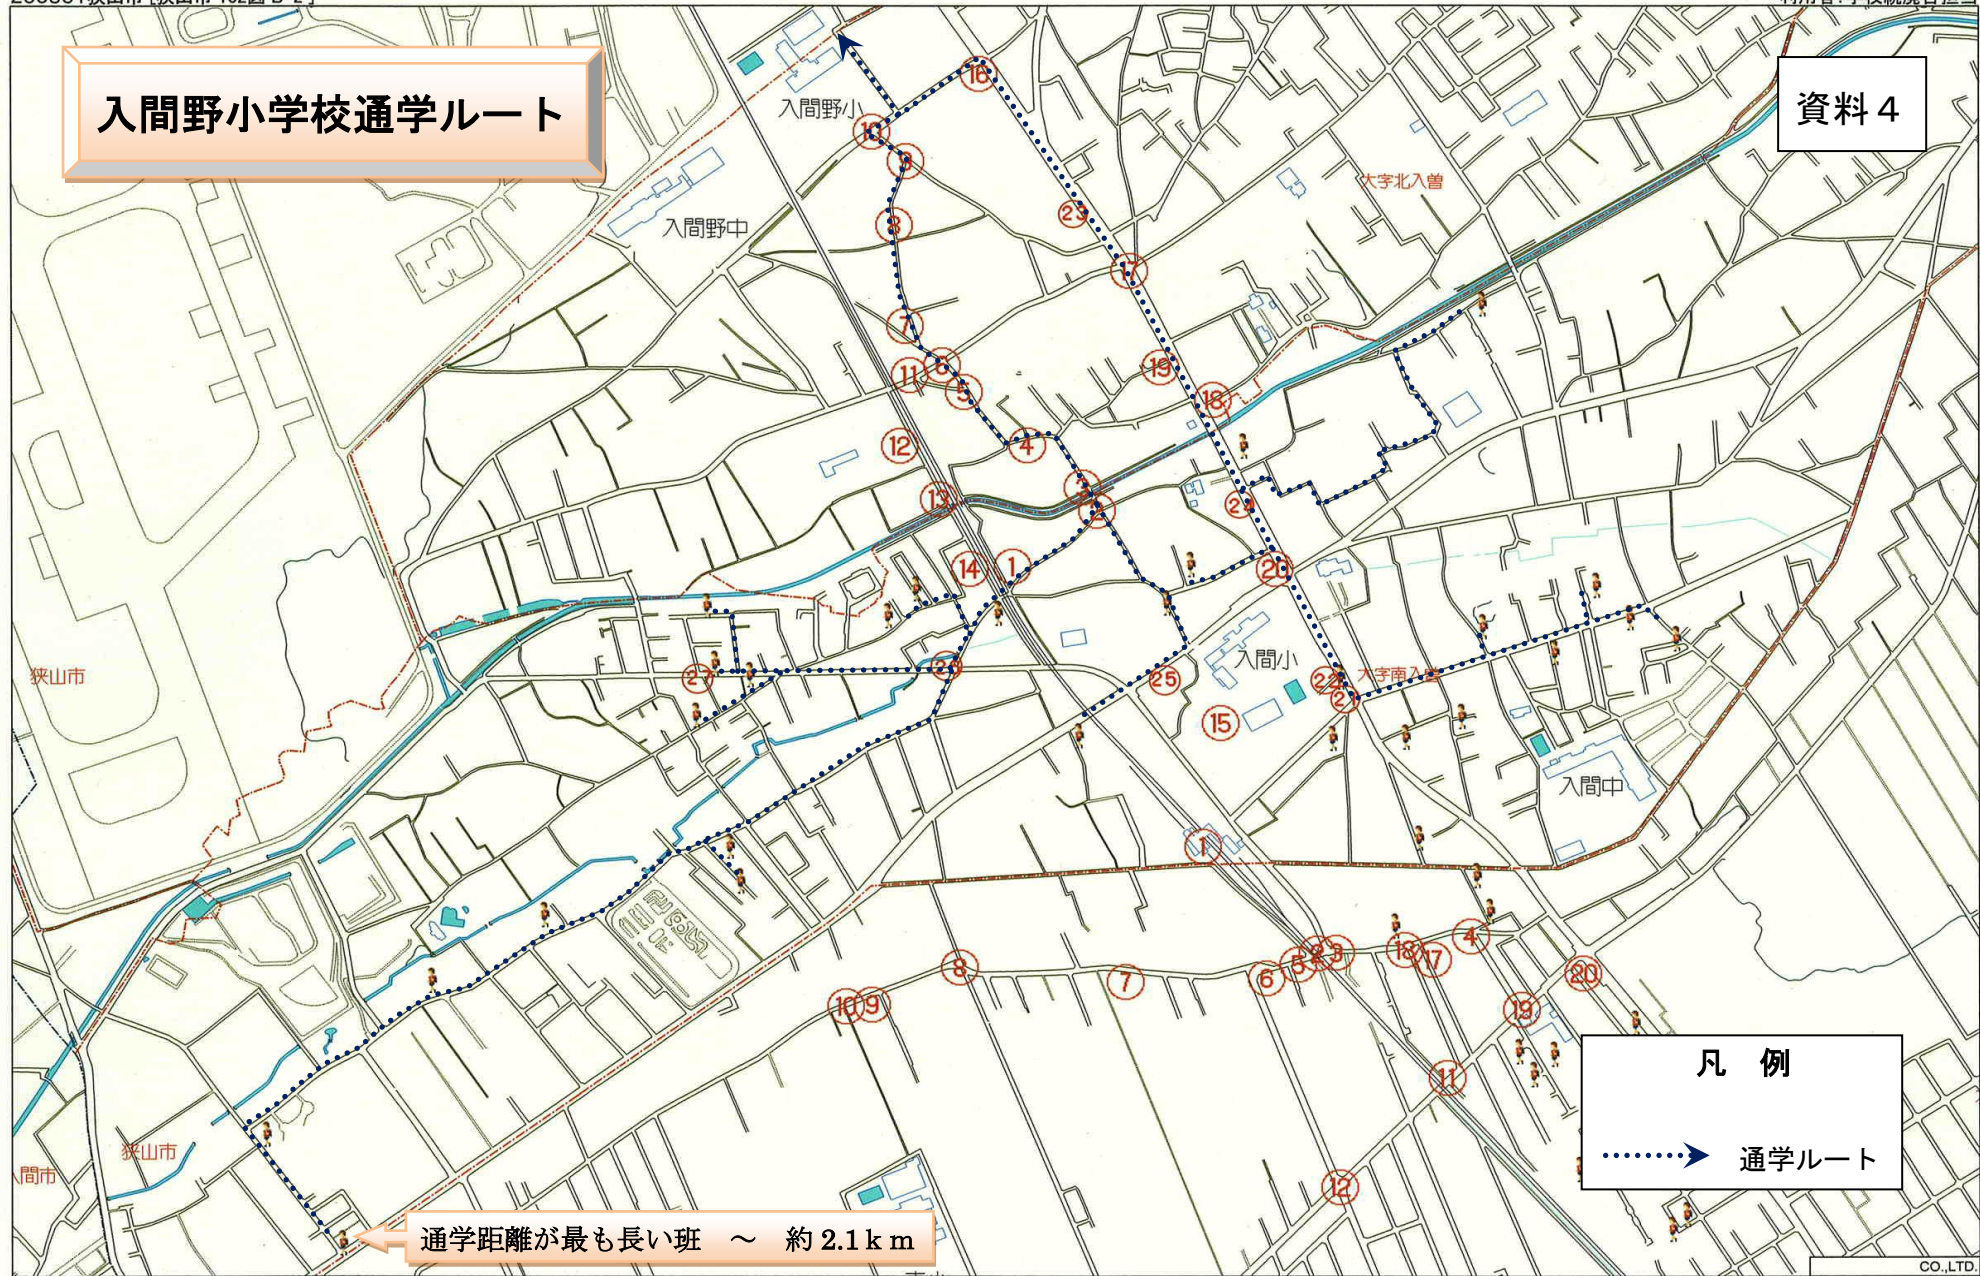

入間野小学校通学ルート

資料 4

通学距離が最も長い班 ~ 約 2.1 km

凡例

.....> 通学ルート