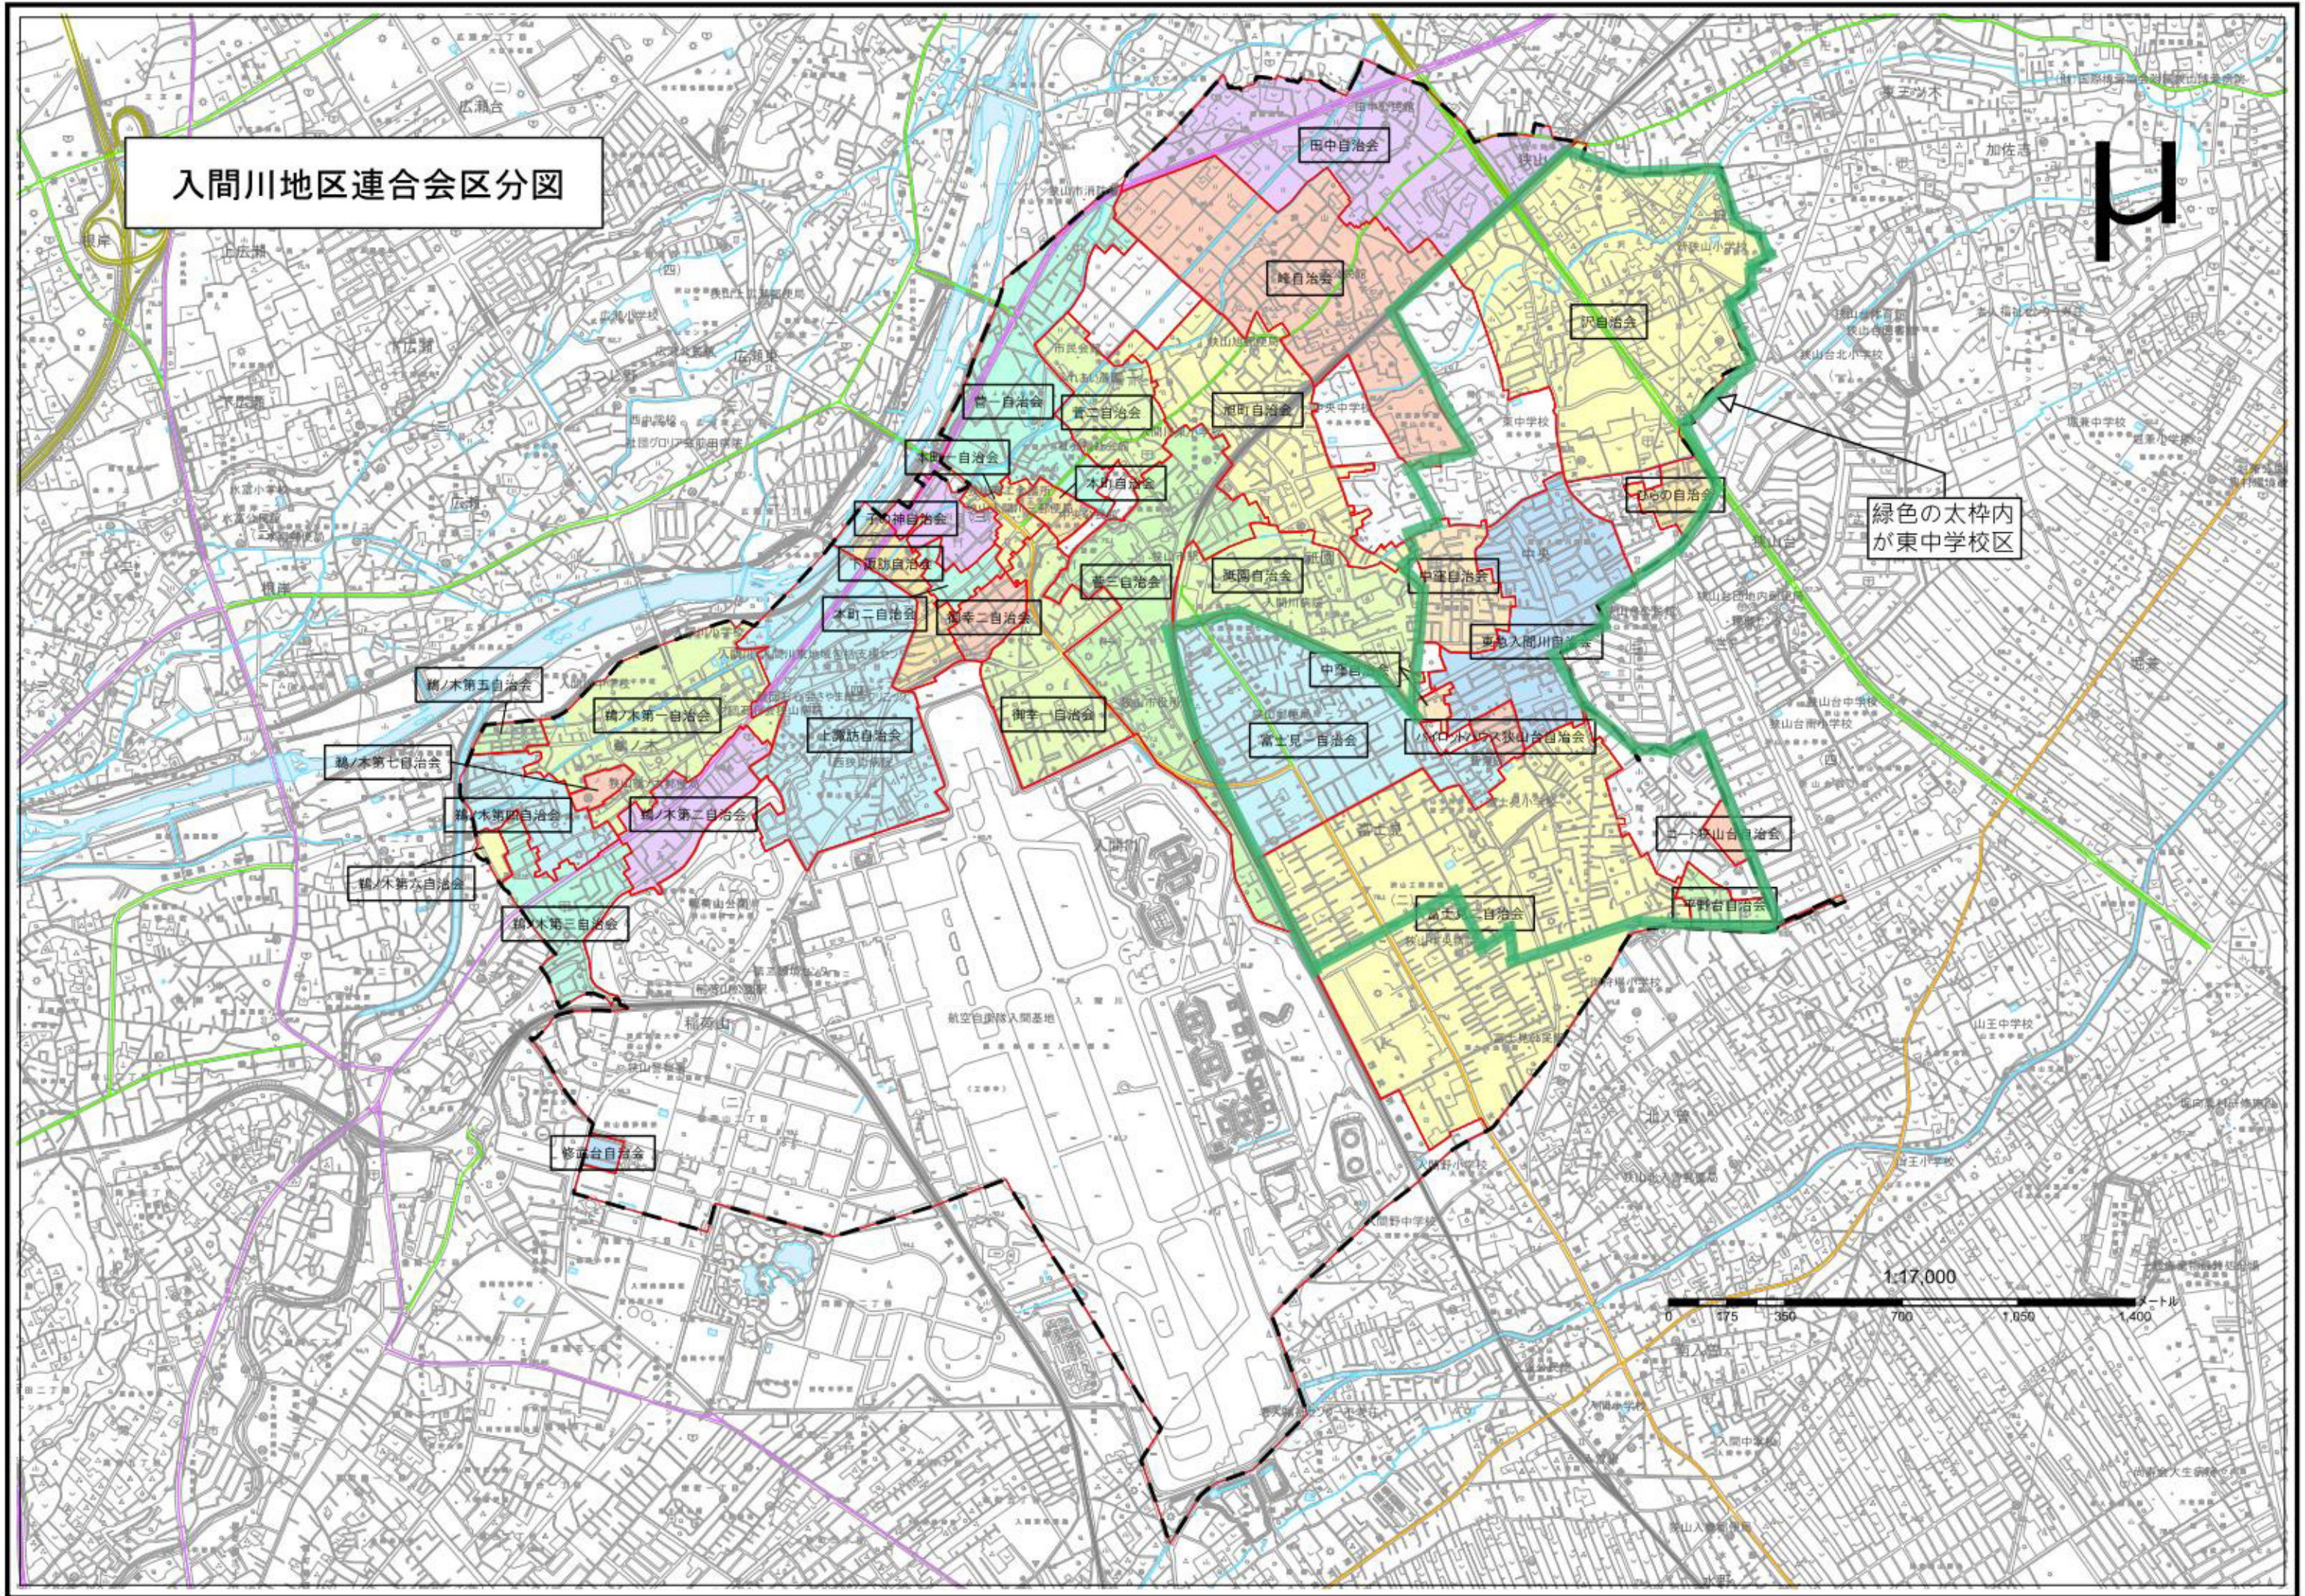

# 入間川地区連合会区分図

緑色の太枠内  
が東中学校校区