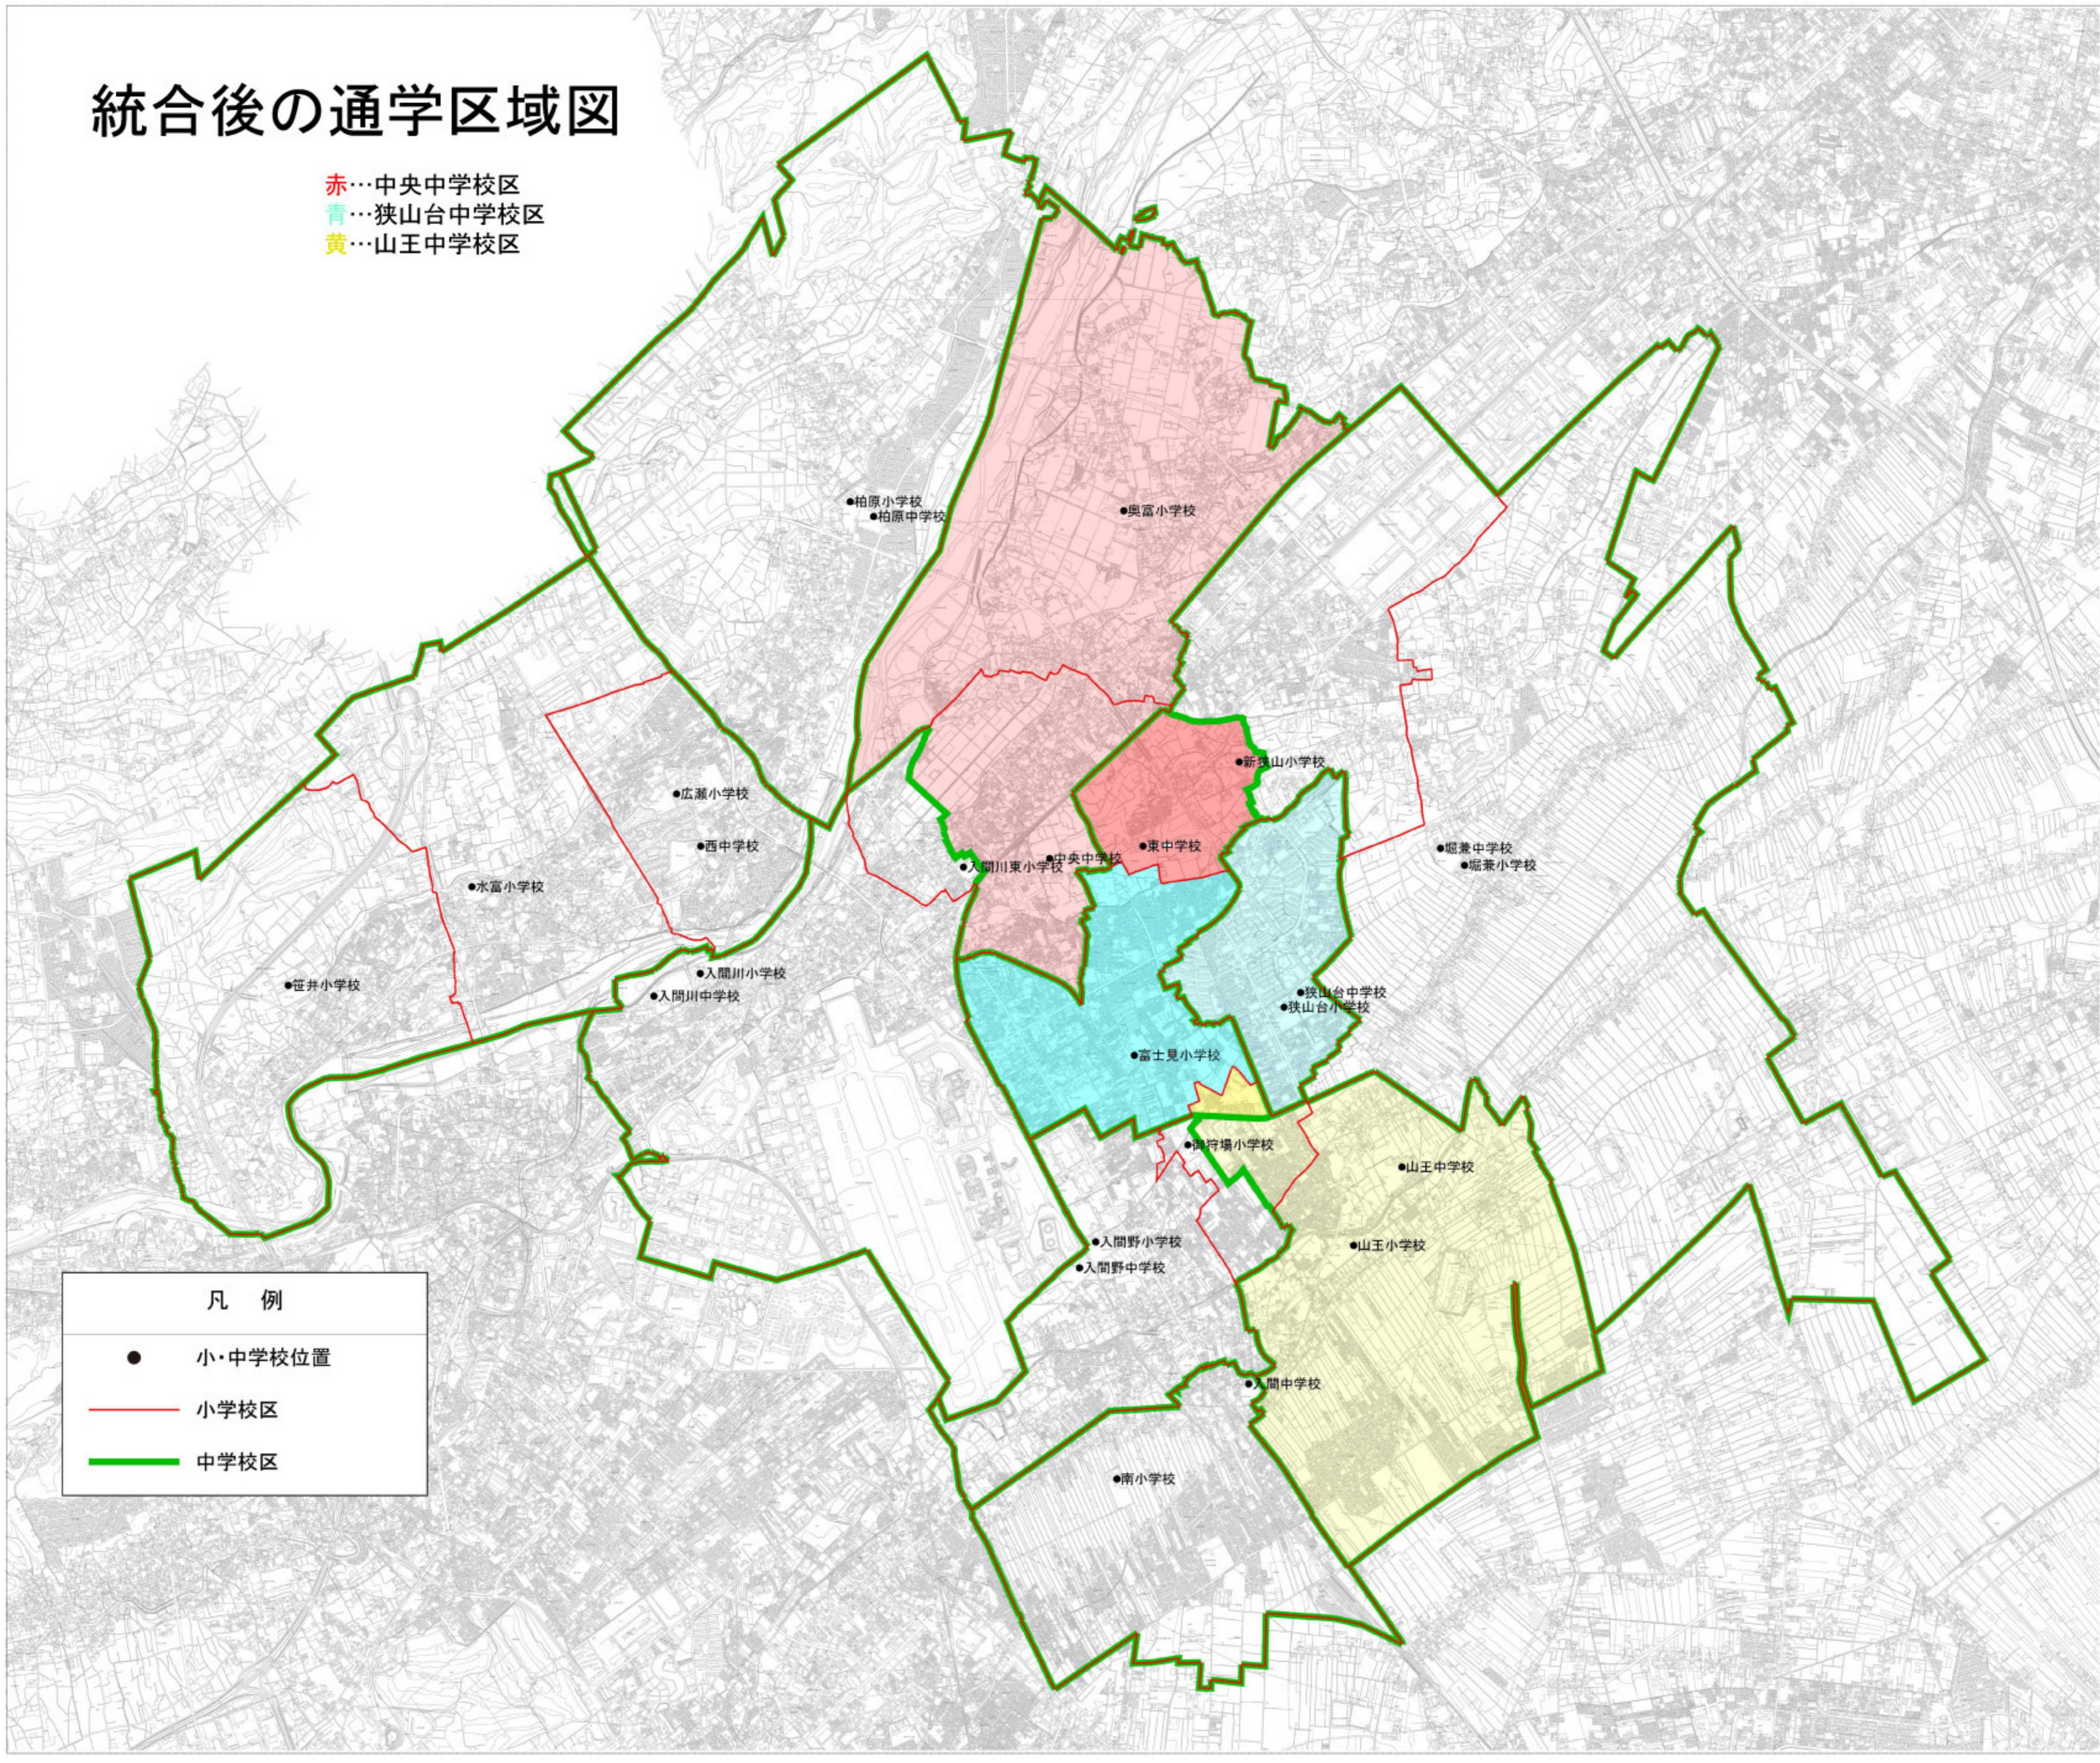

統合後の通学区域図

赤…中央中学校区
 青…狭山台中学校区
 黄…山王中学校区

凡 例	
●	小・中学校位置
— (red line)	小学校区
— (green line)	中学校区