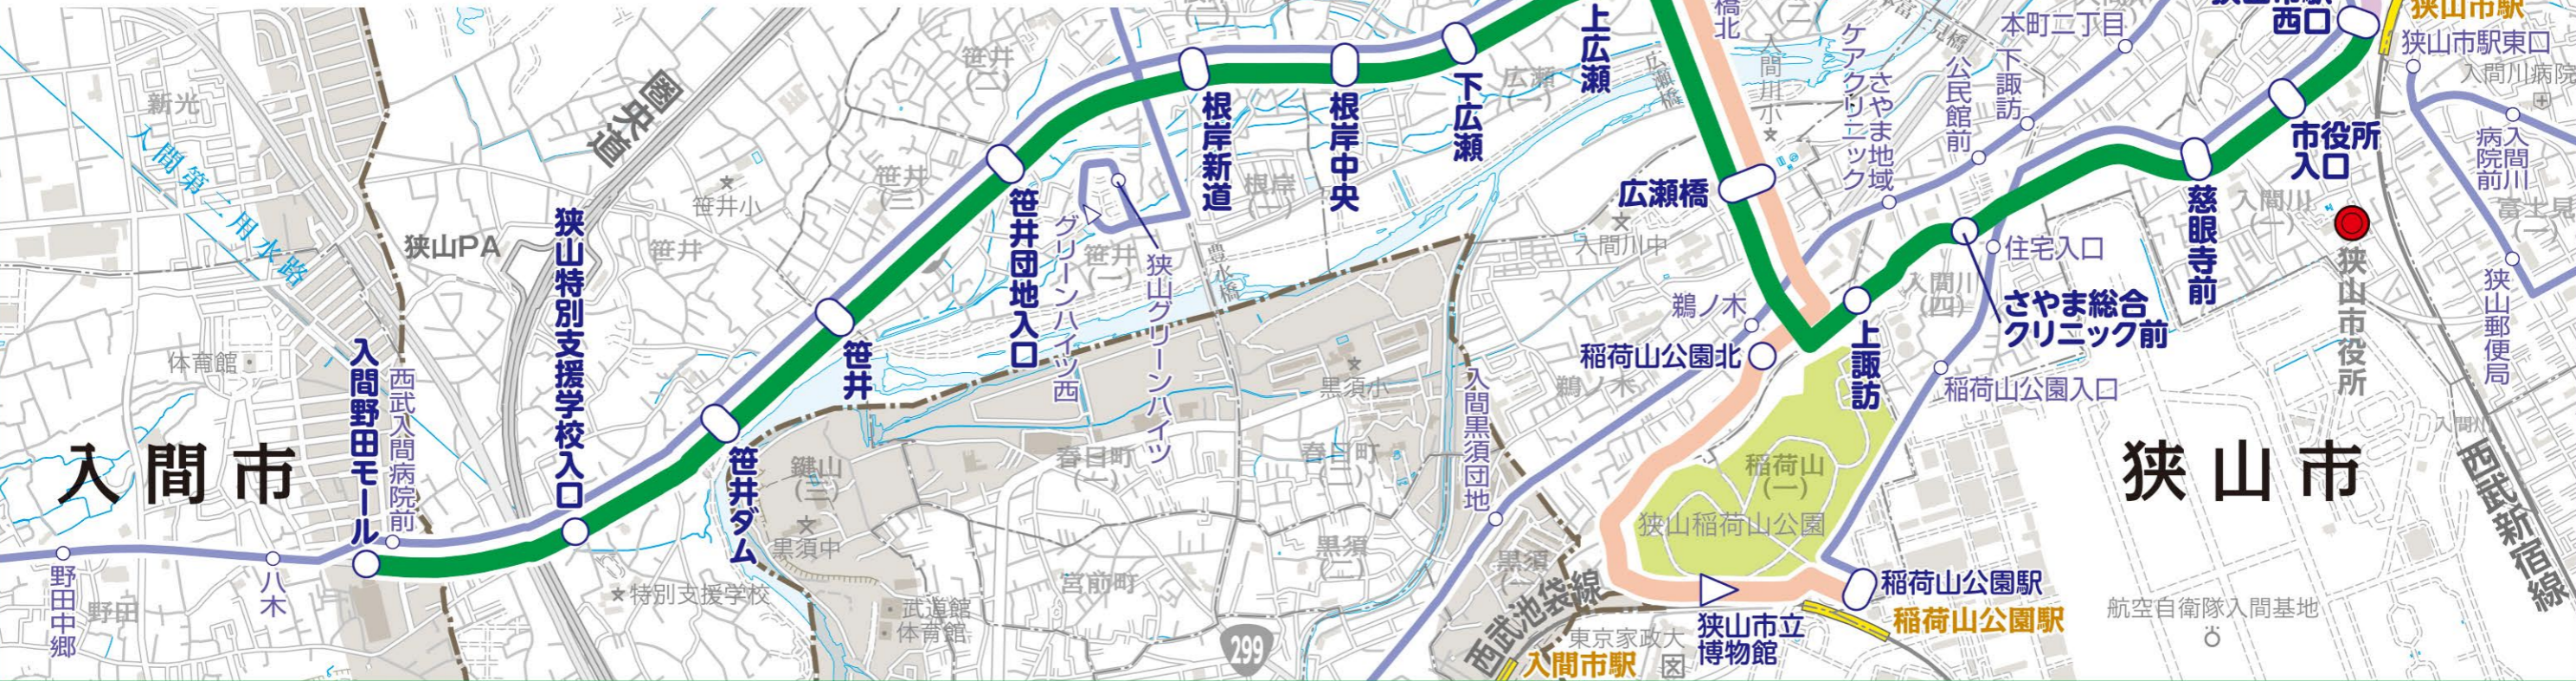

1 水富コース

狭山市駅西口 → 日生団地 → 入間野田モール

停留所名称	1便	2便	3便
狭山市駅西口	9:50	12:50	14:35
市役所入口	9:51	12:51	14:36
慈眼寺前	9:52	12:52	14:37
さやま総合クリニック前	9:53	12:53	14:38
上諏訪	9:53	12:53	14:38
広瀬橋	9:55	12:55	14:40
広瀬消防署	9:56	12:56	14:41
つつじ野団地西	9:56	12:56	14:41
広瀬東四丁目	9:58	12:58	14:43
霞ヶ関	9:59	12:59	14:44
日生団地	10:01	13:01	14:46
広瀬台	10:02	13:02	14:47
虹の遊歩橋	10:03	13:03	14:48
つつじ野団地西	10:04	13:04	14:49
広瀬消防署	10:04	13:04	14:49
上広瀬	10:06	13:06	14:51
下広瀬	10:07	13:07	14:52
根岸中央	10:08	13:08	14:53
根岸新道	10:09	13:09	14:54
笹井団地入口	10:10	13:10	14:55
笹井	10:11	13:11	14:56
笹井ダム	10:12	13:12	14:57
狭山特別支援学校入口	10:12	13:12	14:57
入間野田モール	10:21	13:21	15:06

入間野田モール → 日生団地 → 狭山市駅西口

停留所名称	1便	2便	3便
入間野田モール	10:26	13:26	15:11
狭山特別支援学校入口	10:27	13:27	15:12
笹井ダム	10:27	13:27	15:12
笹井	10:28	13:28	15:13
笹井団地入口	10:29	13:29	15:14
根岸新道	10:31	13:31	15:16
根岸中央	10:32	13:32	15:17
下広瀬	10:33	13:33	15:18
上広瀬	10:34	13:34	15:19
広瀬消防署	10:35	13:35	15:20
つつじ野団地西	10:35	13:35	15:20
虹の遊歩橋	10:37	13:37	15:22
広瀬台	10:38	13:38	15:23
日生団地	10:39	13:39	15:24
霞ヶ関	10:40	13:40	15:25
広瀬東四丁目	10:41	13:41	15:26
つつじ野団地西	10:42	13:42	15:27
広瀬消防署	10:42	13:42	15:27
広瀬橋	10:44	13:44	15:29
上諏訪	10:45	13:45	15:30
さやま総合クリニック前	10:46	13:46	15:31
慈眼寺前	10:47	13:47	15:32
市役所入口	10:48	13:48	15:33
狭山市駅西口	10:57	13:57	15:42