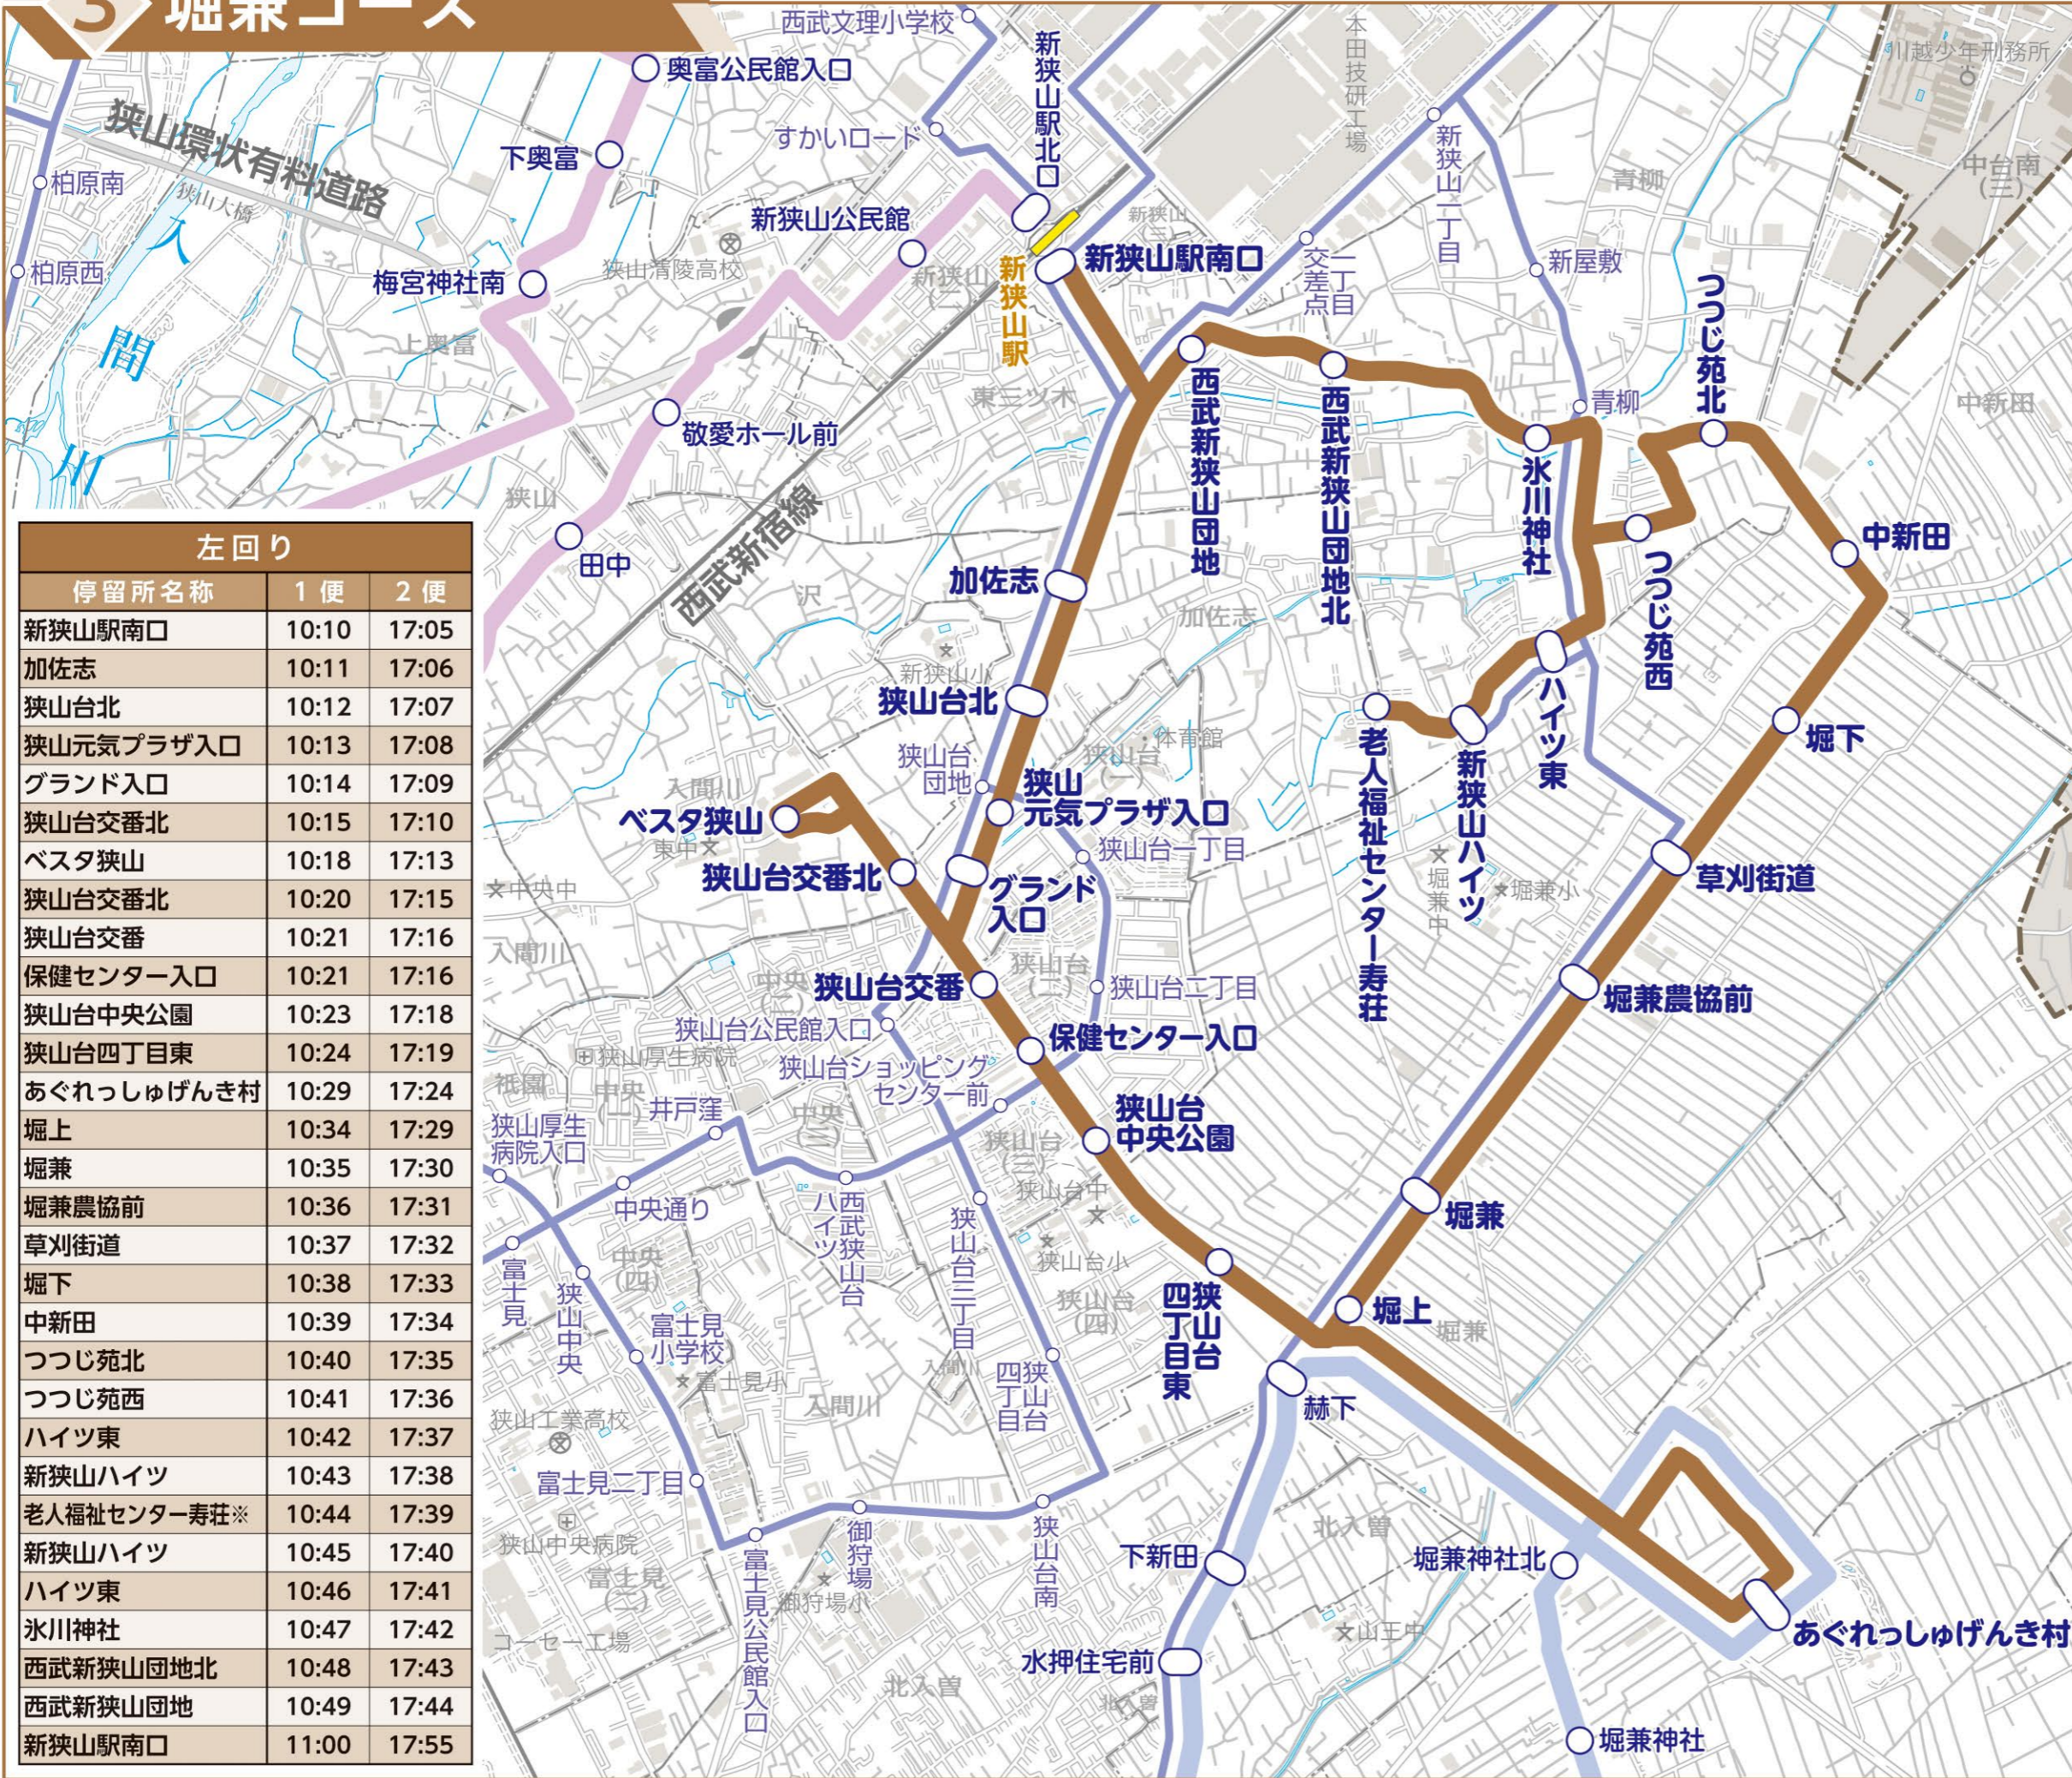

3 堀兼コース

左回り		
停留所名称	1便	2便
新狭山駅南口	10:10	17:05
加佐志	10:11	17:06
狭山台北	10:12	17:07
狭山元気プラザ入口	10:13	17:08
ランド入口	10:14	17:09
狭山台交番北	10:15	17:10
ベスタ狭山	10:18	17:13
狭山台交番北	10:20	17:15
狭山台交番	10:21	17:16
保健センター入口	10:21	17:16
狭山台中央公園	10:23	17:18
狭山台四丁目東	10:24	17:19
あぐれっしゅげんき村	10:29	17:24
堀上	10:34	17:29
堀兼	10:35	17:30
堀兼農協前	10:36	17:31
草刈街道	10:37	17:32
堀下	10:38	17:33
中新田	10:39	17:34
つつじ苑北	10:40	17:35
つつじ苑西	10:41	17:36
ハイツ東	10:42	17:37
新狭山ハイツ	10:43	17:38
老人福祉センター寿荘※	10:44	17:39
新狭山ハイツ	10:45	17:40
ハイツ東	10:46	17:41
氷川神社	10:47	17:42
西武新狭山団地北	10:48	17:43
西武新狭山団地	10:49	17:44
新狭山駅南口	11:00	17:55

右回り		
停留所名称	1便	2便
新狭山駅南口	11:15	16:00
西武新狭山団地	11:16	16:01
西武新狭山団地北	11:17	16:02
氷川神社	11:18	16:03
ハイツ東	11:19	16:04
新狭山ハイツ	11:20	16:05
老人福祉センター寿荘※	11:21	16:06
新狭山ハイツ	11:22	16:07
ハイツ東	11:23	16:08
つつじ苑西	11:24	16:09
つつじ苑北	11:25	16:10
中新田	11:26	16:11
堀下	11:27	16:12
草刈街道	11:28	16:13
堀兼農協前	11:29	16:14
堀兼	11:30	16:15
堀上	11:31	16:16
あぐれっしゅげんき村	11:36	16:21
狭山台四丁目東	11:41	16:26
狭山台中央公園	11:42	16:27
保健センター入口	11:43	16:28
狭山台交番	11:43	16:28
狭山台交番北	11:44	16:29
ベスタ狭山	11:47	16:32
狭山台交番北	11:49	16:34
ランド入口	11:50	16:35
狭山元気プラザ入口	11:51	16:36
狭山台北	11:52	16:37
加佐志	11:53	16:38
新狭山駅南口	12:05	16:50

※老人福祉センター寿荘が休館日の時は、寿荘停留所には停車しません。

水富コース
奥富・狭山コース
堀兼コース
入曽東コース
入曽西コース
通勤通学コース(稲荷山公園駅)
通勤通学コース(入曽駅)
バスの乗り方
茶の花号のりば案内図
各交通機関への問合せ先

水富コース
奥富・狭山コース
堀兼コース
入曽東コース
入曽西コース
通勤通学コース(稲荷山公園駅)
通勤通学コース(入曽駅)
バスの乗り方
茶の花号のりば案内図
各交通機関への問合せ先