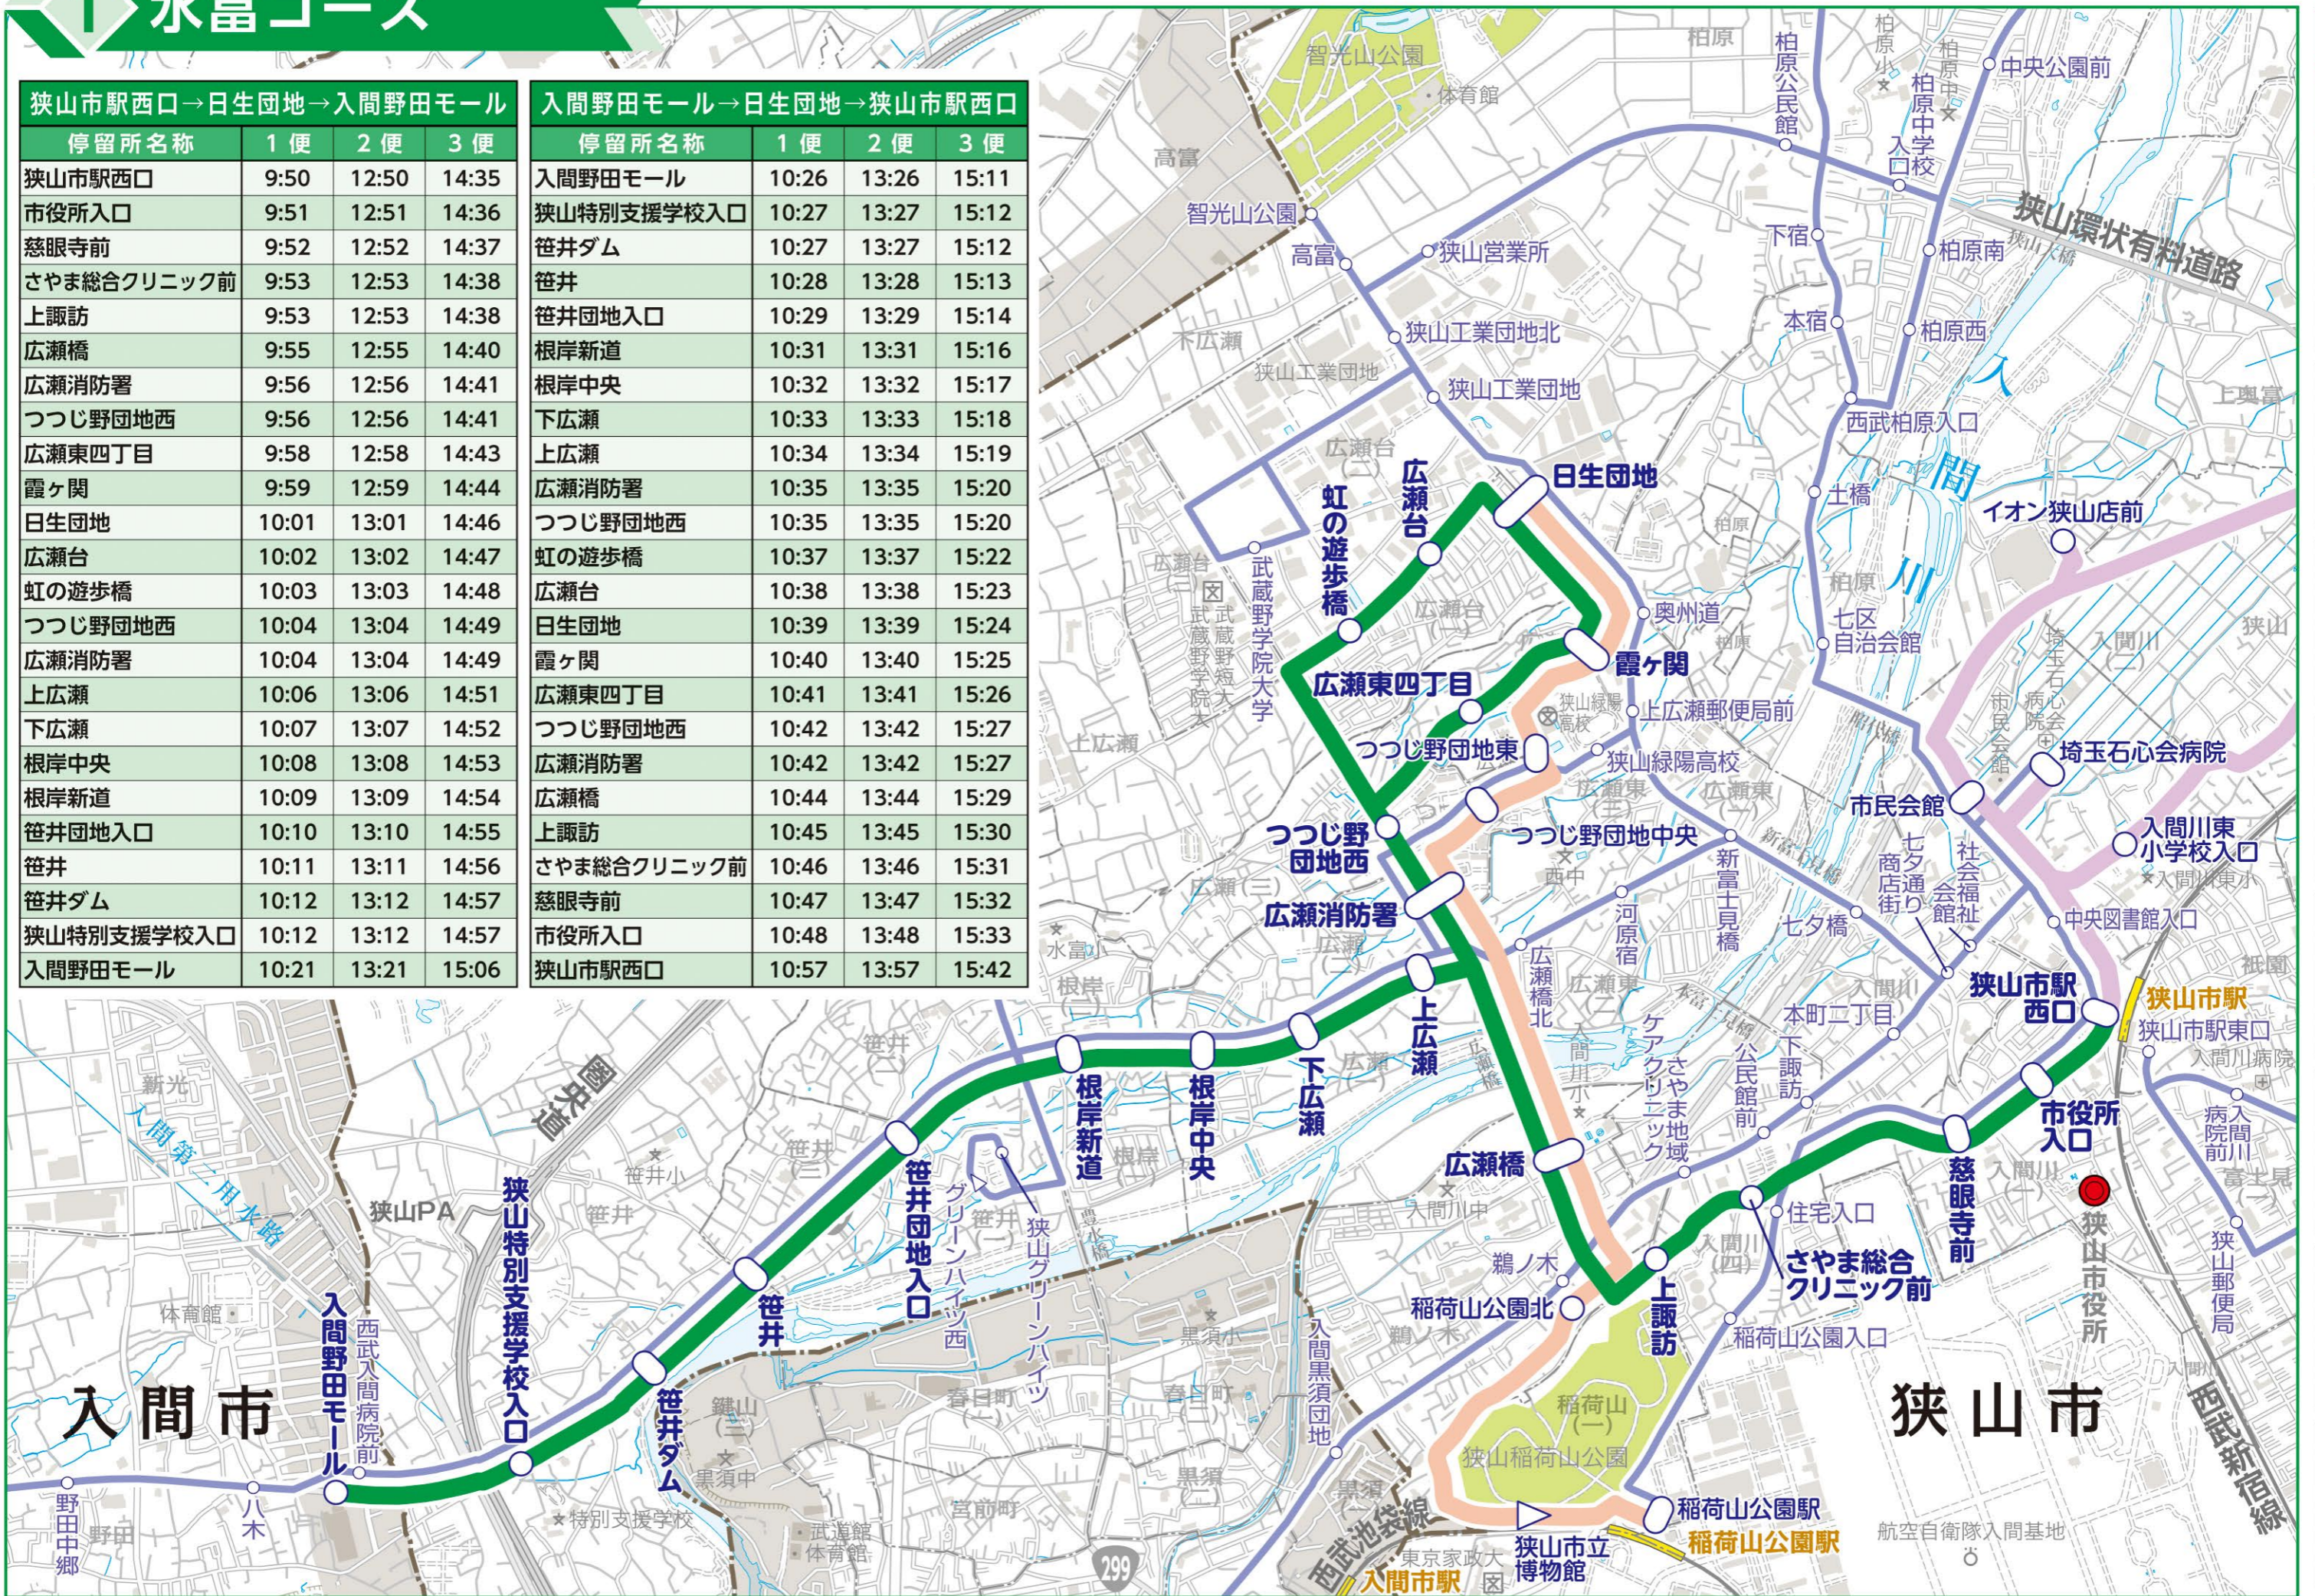

# 1 水富コース

狭山市駅西口→日生団地→入間野田モール

停留所名称	1便	2便	3便
狭山市駅西口	9:50	12:50	14:35
市役所入口	9:51	12:51	14:36
慈眼寺前	9:52	12:52	14:37
さやま総合クリニック前	9:53	12:53	14:38
上諏訪	9:53	12:53	14:38
広瀬橋	9:55	12:55	14:40
広瀬消防署	9:56	12:56	14:41
つつじ野団地西	9:56	12:56	14:41
広瀬東四丁目	9:58	12:58	14:43
霞ヶ関	9:59	12:59	14:44
日生団地	10:01	13:01	14:46
広瀬台	10:02	13:02	14:47
虹の遊歩橋	10:03	13:03	14:48
つつじ野団地西	10:04	13:04	14:49
広瀬消防署	10:04	13:04	14:49
上広瀬	10:06	13:06	14:51
下広瀬	10:07	13:07	14:52
根岸中央	10:08	13:08	14:53
根岸新道	10:09	13:09	14:54
笹井団地入口	10:10	13:10	14:55
笹井	10:11	13:11	14:56
笹井ダム	10:12	13:12	14:57
狭山特別支援学校入口	10:12	13:12	14:57
入間野田モール	10:21	13:21	15:06

入間野田モール→日生団地→狭山市駅西口

停留所名称	1便	2便	3便
入間野田モール	10:26	13:26	15:11
狭山特別支援学校入口	10:27	13:27	15:12
笹井ダム	10:27	13:27	15:12
笹井	10:28	13:28	15:13
笹井団地入口	10:29	13:29	15:14
根岸新道	10:31	13:31	15:16
根岸中央	10:32	13:32	15:17
下広瀬	10:33	13:33	15:18
上広瀬	10:34	13:34	15:19
広瀬消防署	10:35	13:35	15:20
つつじ野団地西	10:35	13:35	15:20
虹の遊歩橋	10:37	13:37	15:22
広瀬台	10:38	13:38	15:23
日生団地	10:39	13:39	15:24
霞ヶ関	10:40	13:40	15:25
広瀬東四丁目	10:41	13:41	15:26
つつじ野団地西	10:42	13:42	15:27
広瀬消防署	10:42	13:42	15:27
広瀬橋	10:44	13:44	15:29
上諏訪	10:45	13:45	15:30
さやま総合クリニック前	10:46	13:46	15:31
慈眼寺前	10:47	13:47	15:32
市役所入口	10:48	13:48	15:33
狭山市駅西口	10:57	13:57	15:42

入間市

狭山市

水富コース

奥富・狭山コース

堀兼コース

入間東コース

入間西コース

通勤通学コース  
(稲荷山公園駅)

通勤通学コース  
(入間駅)

バスの乗り方

茶の花のりば案内図  
各交通機関への問合せ先

水富コース

奥富・狭山コース

堀兼コース

入間東コース

入間西コース