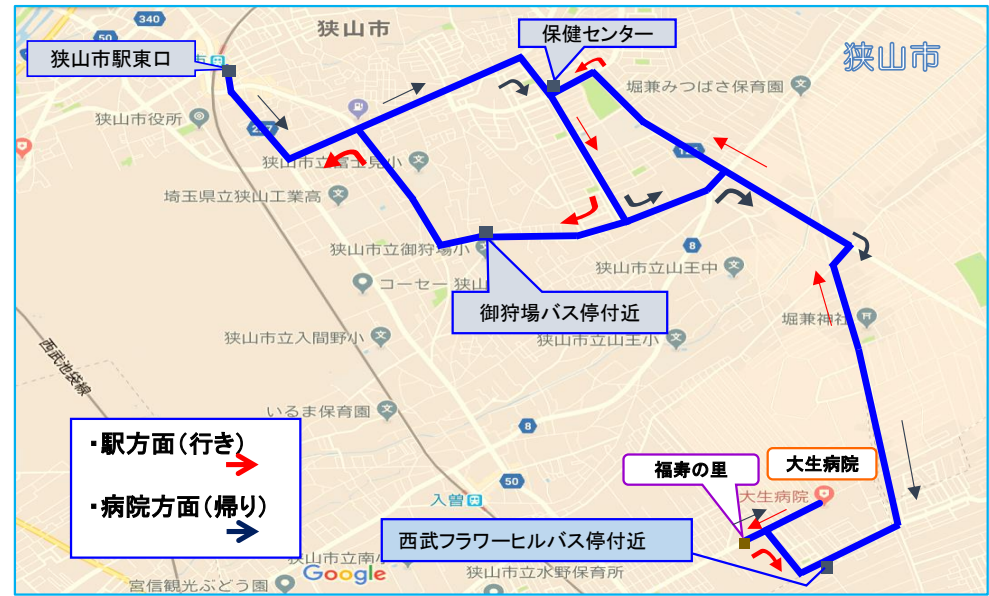

※運行は、月～土曜日です。（祝祭日・12月31日～1月3日はお休みとなります）

1. 大生病院B棟、クリニック、あさひ病院、老健愛の各正面玄関前を經由して病院を発車します。
2. 運行ルート上で、**駐停車可能な場所であり、かつ運転手が安全と判断した場所に限り途中乗降可能です。**
3. 時刻表の変更の際は、尚寿会ホームページ及び掲示等でお知らせ致します。
4. 運転手のみの運行ですので、申し訳ございませんが介助が必要な方はご利用になれません。
5. 狭山市高齢者外出支援事業をご利用の方は、**ご乗車の際に必ず送迎バス利用パスカードの提示をお願い致します。**

・福寿の里  
(正面玄関付近)

・3条通り  
(狭山団地中央バス停横)

・1条通り  
(東急一条通りバス停付近)

・包括支援センター前  
(東急一条通りバス停付近)

・わが家入曽  
(入曽駅東口より徒歩5分)

・クリーニング大谷店前

・宮岡園付近

・佐久間工務所西  
(本堀バス停付近)

・狭山体育園  
(野球場南バス停付近)

・ヤオコー入曽店前  
(狭山入曽郵便局バス停付近)

## ・狭山市方面 駐車場

・福寿の里 (正面玄関付近)    ・西武フラワーヒルバス停付近    ・保健センター (けやき通り側)    ・御狩場バス停付近    ・狭山市駅東口 (第一プラザパチンコ付近)