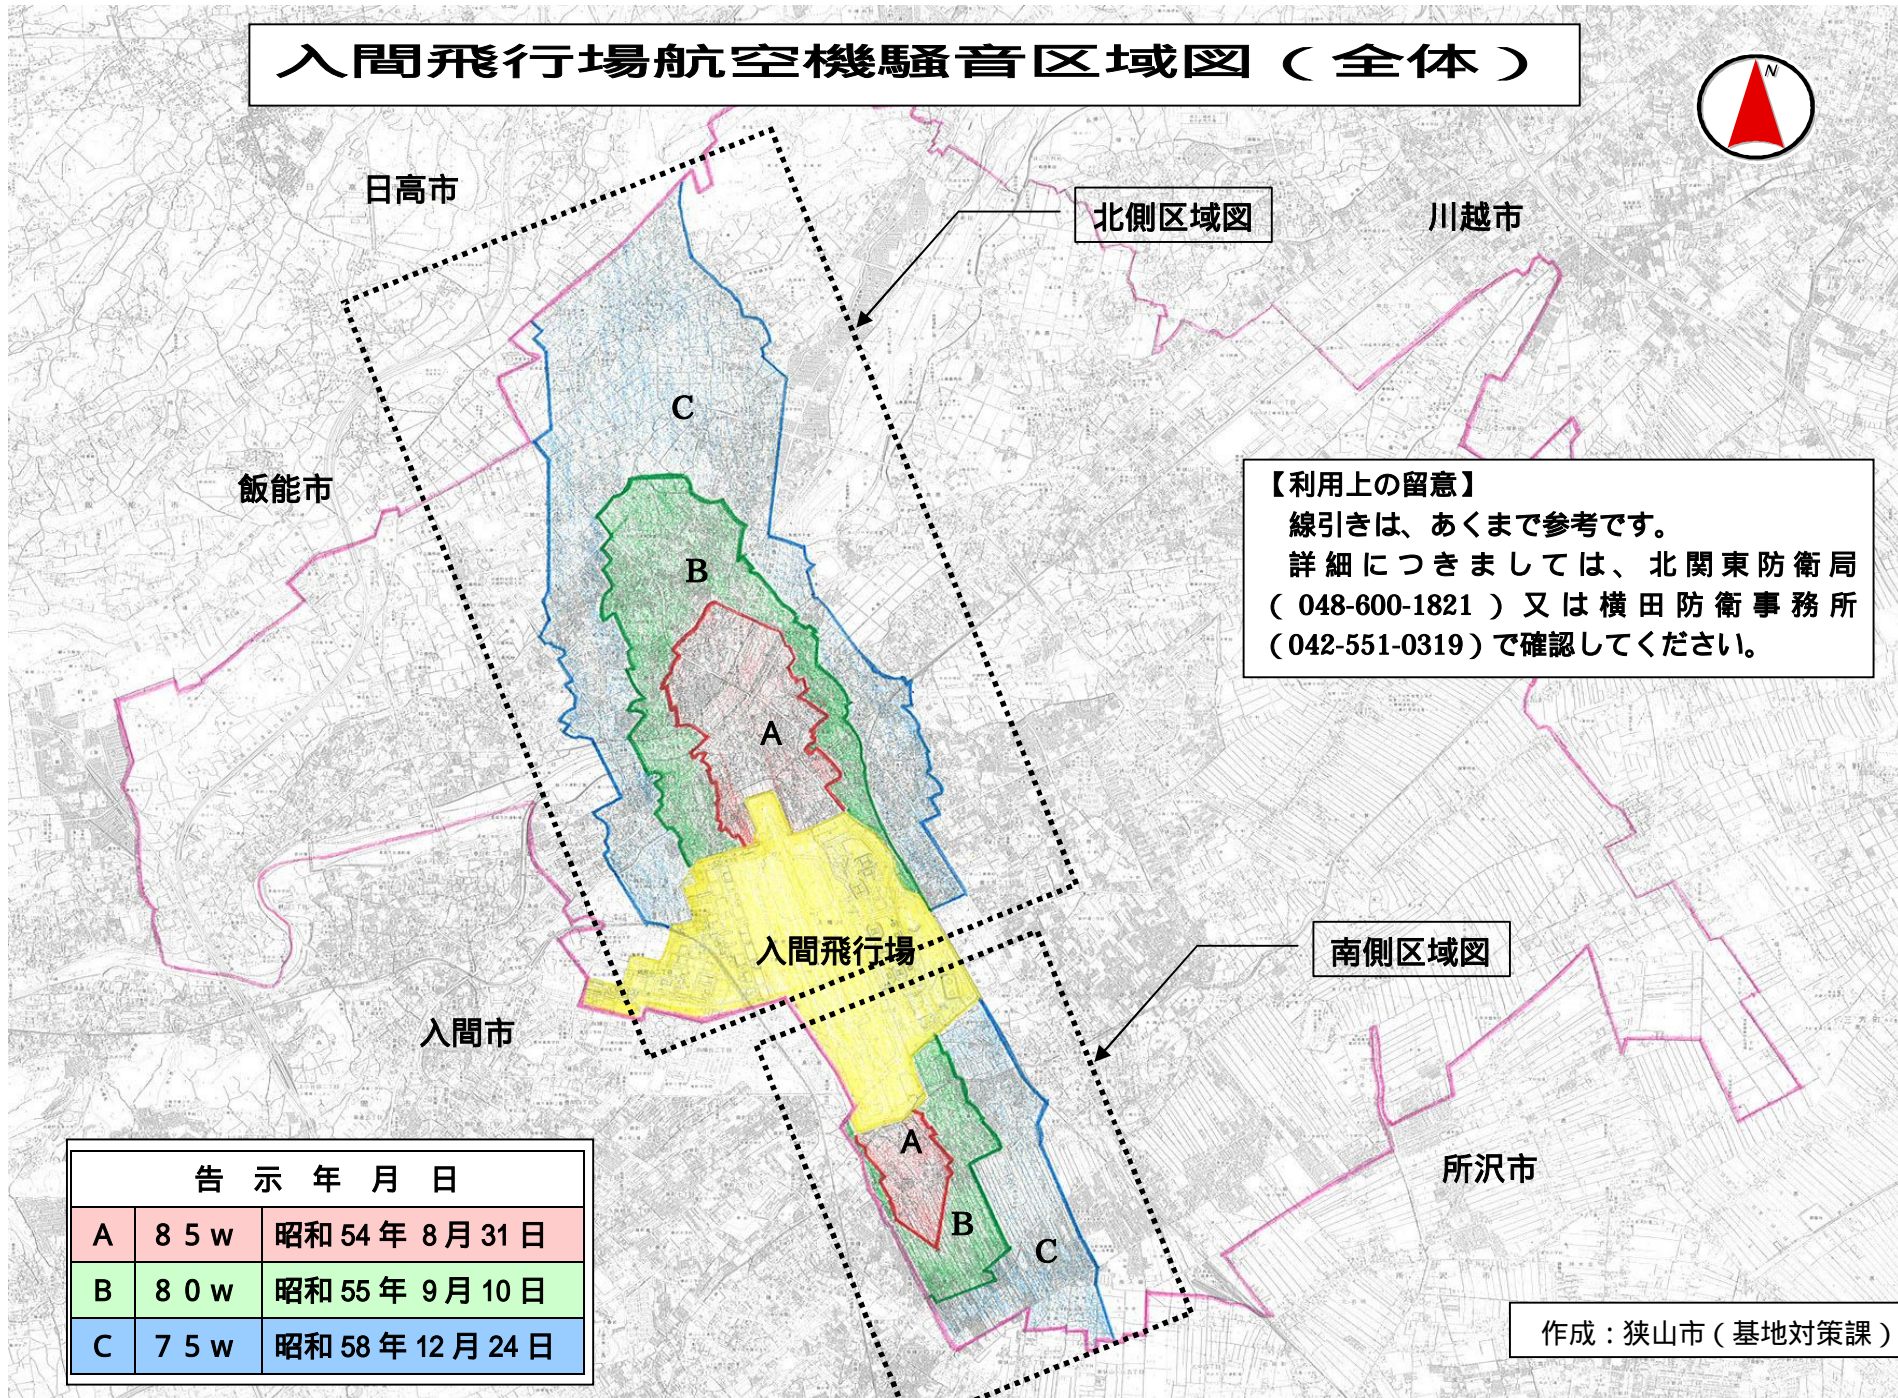

入間飛行場航空機騒音区域図（全体）

【利用上の留意】
 線引きは、あくまで参考です。
 詳細につきましては、北関東防衛局
 (048-600-1821) 又は横田防衛事務所
 (042-551-0319) で確認してください。

告示年月日		
A	85w	昭和54年8月31日
B	80w	昭和55年9月10日
C	75w	昭和58年12月24日

作成：狭山市（基地対策課）