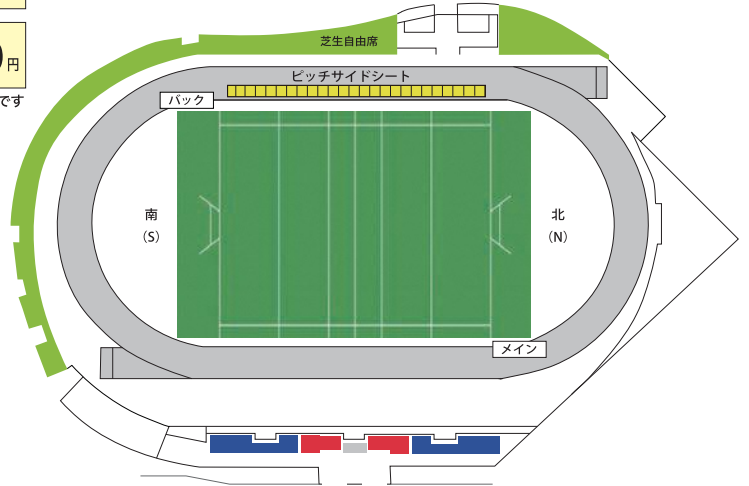

| | ピッチサイドシート | メイン中央自由席 | メイン自由席 | 自由席 芝生自由席 |
|--------|-----------|----------|--------|--------------|
| 一般/高校生 | 3,500円 | 3,000円 | 2,500円 | 2,000円 |
| 中学生以下 | | | 1,500円 | 1,000円 |

※価格は税込です

- 発券に伴う手数料はお客様負担となります。
- 購入に際しての注意事項はチケット購入サイトでご確認ください。
- 当日券は左記料金の1,000円(税込)追加となります。
- チケット購入・ファンクラブ加入については、ホームページをご覧ください。

AGFフィールド

東京都調布市西町290-11

Google Maps
はこちら▶

| |
|-----------|
| メイン中央自由 |
| メイン自由 |
| 芝生自由 |
| ピッチサイドシート |
| 非販売エリア |

お申し込みから発券まで

Step1

下の2次元コードを読んで
公式HPIにアクセス

5/31(日)第2戦
「購入はこちら」を
選択ください