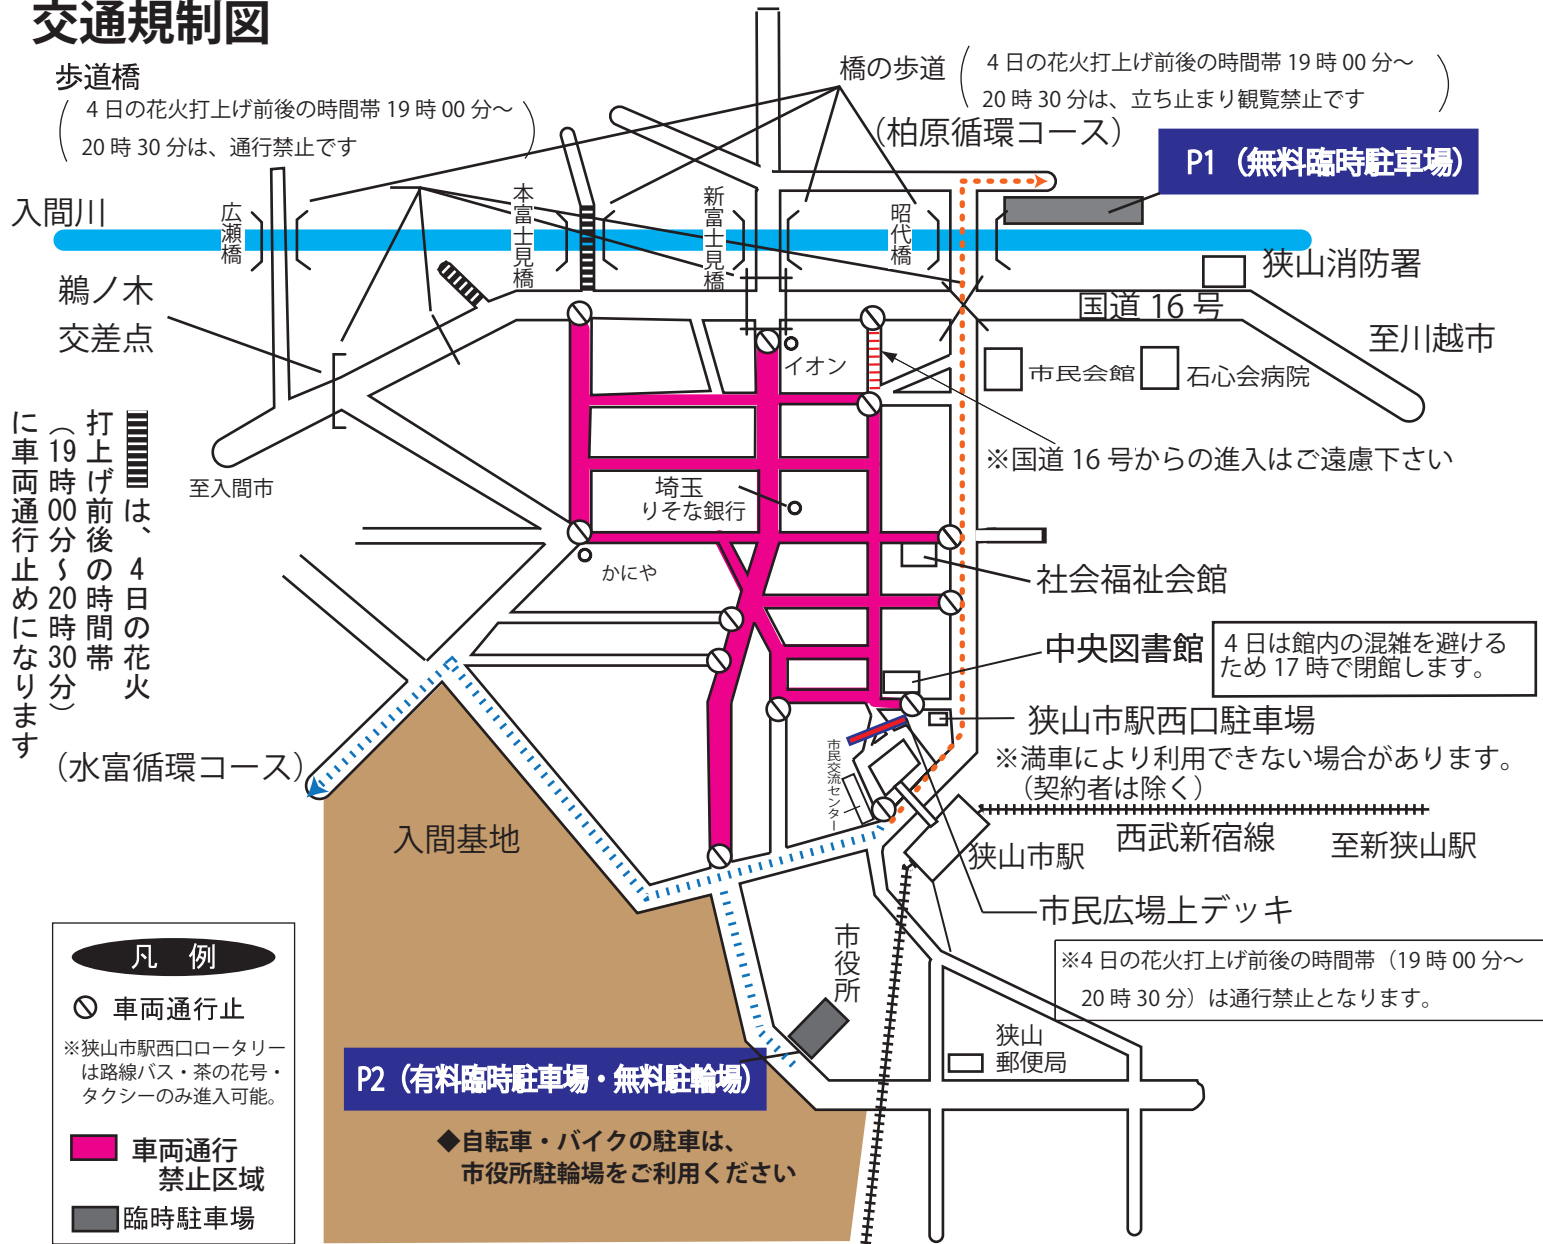

まつり開催時刻

4日 (土)	11時～21時00分
5日 (日)	11時～20時30分
(交通規制実施時刻 4日 (土))	11時～22時00分
5日 (日)	11時～21時30分

※なお、道路状況により解除時間が変わることがあります

※街商の閉店時間は、4日(土)は21時、5日(日)は20時30分です

まつり開催期間中は、交通規制が行われます。また、花火の打ち上げ時間帯のみ通行止めになる区間がありますので、ご注意ください。

■狭山市駅西口ロータリーは一般車両進入不可

路線バス、茶の花号、タクシー、企業バスなど許可車両を除く一般車両は進入禁止になります。

■路線バス、茶の花号ともにまつり会場は迂回します

路線バス、茶の花号ともに、規制地区以外でも一部の停留所が使用できない場合がありますのでご注意ください。

■路線バスの運行について

- ◆日生団地、智光山公園、狭山グリーンハイツ、飯能駅北口、入間市駅行きは、祭り会場を迂回します。
- ◆柏原ニュータウン、サイボクハム、稲荷山公園行きは平常通り運行します。
- ◆狭山市駅西口バス停の位置は変更ありません。

交通規制図

茶の花号の運行コース

(4日は終日規制。まつり会場は停車しません。上り・下り同一路線です)

※水富・柏原循環コース共に、駅前ロータリーまで通常通り運行します。

- 8月4日 (水富循環コース)➡ です
- 8月4日 (柏原循環コース)➡ です

問合せ

狭山市観光協会 ☎04-2953-1205 か
商業観光課内七夕まつり実行委員会
事務局へ 内線 2551