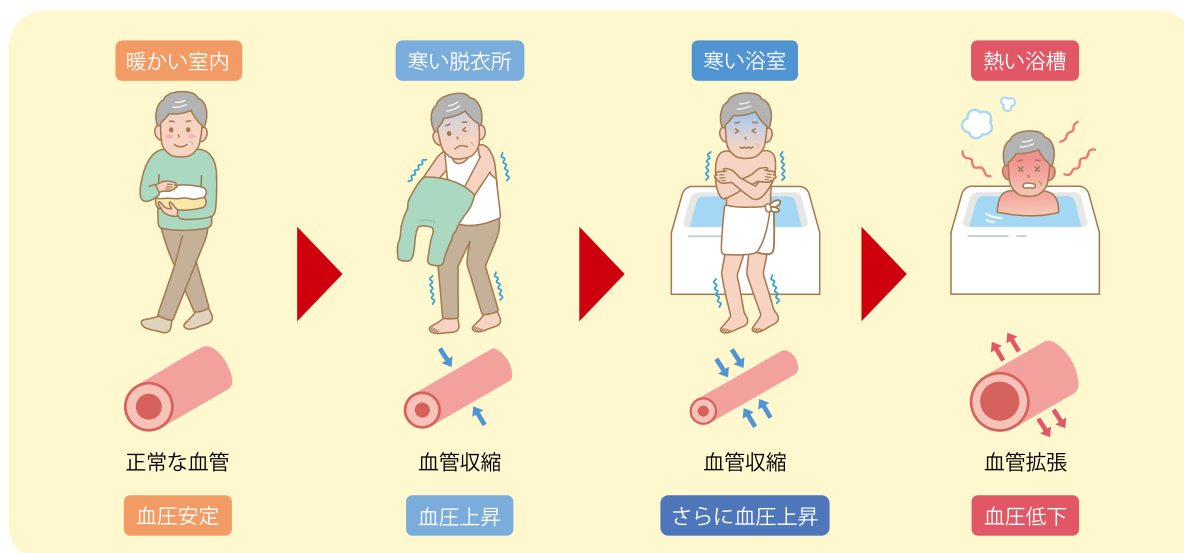

江戸時代を中心に、さまざまな表情や姿をしたひな人形の特徴を紹介し、その歴史について解説します。

- 日時** 2月16日(日)、10時30分～11時30分
- 定員** 40名
- 費用** 300円
- 申込み** 2月1日(土)から同館へ(電話可)

工作教室 冬のまいまい体験講座

人気の砂絵や「つるしびなモビール」などを作ることができます。

- 日程** 企画展開催期間中の土・日・祝日
- 時間** 10時30分～12時と13時30分～15時 ※30分時間交代制
- 費用** 250円～300円
- 申込み** 当日に同館へ(先着順で整理券を配布)

つるしびなモビール(300円)

問合せ 同館へ ☎2955-3804

STOP!

ヒートショック

入浴には気を付けて!

体を温めて、1日の疲れを癒してくれるお風呂。しかし、寒い季節には脱衣所と浴室などの急激な温度差が原因の事故(ヒートショック)が多くなります。入浴時の事故を防ぐためのポイントをご紹介します。

ヒートショックが起こる仕組み

暖かい部屋から冷え込んだ脱衣所に移動して衣服を脱ぎ、さらに寒い浴室へ入ると、血管が縮まり血圧が一気に上昇します。その後、浴槽に入り体が温まってくると血管が広がり、急上昇した血圧が下がります。この急激な血圧の変化により、一時的に脳内へ血液が回らない貧血の状態になり一過性の意識障害を起こします。特に高齢の方は、血圧を正常に保つ機能も衰えている場合がありますので注意が必要です。

防ぐためのチェックポイント

①入浴する前に
脱衣所や浴室を暖めておく

浴室に暖房設備がない場合は、シャワーを使って浴槽にお湯を入れるなどの方法が有効です

②お湯の温度は41度以下、
つかる時間は10分以内にする

温度計やタイマーを使って、湯温、室温、入浴時間などを「見える化」しておきましょう

③浴槽から急に立ち上がらない

浴槽から出るときは、手すりや浴槽のへりなどを使ってゆっくり立ち上がるようにしましょう

④食後や飲酒后、
医薬品服用後の入浴は避ける