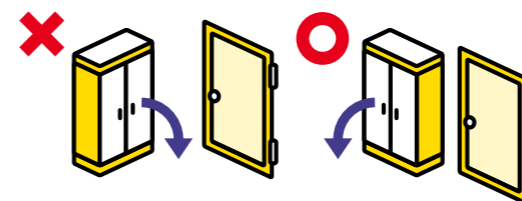

## 家具の配置、転倒防止対策

平成7年に発生した阪神・淡路大震災では、死因の8割以上が住宅などの倒壊や家具の転倒による圧死とされています。倒れやすい家具がないか、家具の配置は大丈夫かなど、自宅内を点検し、事前に対策をしましょう。

出典:埼玉県ホームページ

■家具が寝る位置に倒れてこないようにする

■ガラスの飛散防止のために、カーテンを閉めておく

■転倒した家具が避難の妨げにならないようにする

■落下すると危険なものを家具類の上に置かない