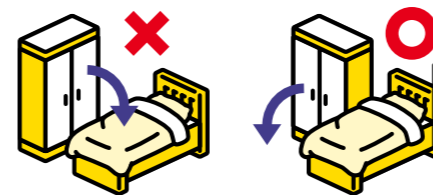

### 避難している方の健康管理

受付時に避難している方の体温を測定し、避難者カードに体調を記入することで、健康状態を把握します。また、定期的に検温や聞き取りによる健康チェックを行います。

## 家具の配置、転倒防止対策

平成7年に発生した阪神・淡路大震災では、死因の8割以上が住宅などの倒壊や家具の転倒による圧死とされています。倒れやすい家具がないか、家具の配置は大丈夫かなど、自宅内を点検し、事前に対策をしましょう。

出典:埼玉県ホームページ

■家具が寝る位置に倒れてこないようにする

■ガラスの飛散防止のために、カーテンを閉めておく

■転倒した家具が避難の妨げにならないようにする

■落下すると危険なものを家具類の上に置かない