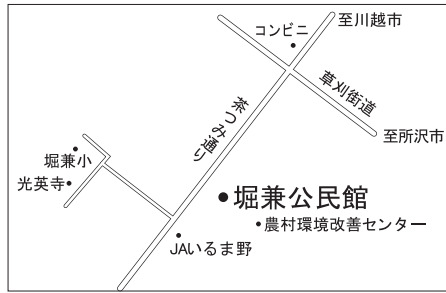

第15投票所 入曽公民館

第21投票所 堀兼公民館

第27投票所 柏原小学校体育館

第16投票所 入曽第7区自治会館

第22投票所 青柳水川神社社務所

第28投票所 広瀬小学校体育館

第17投票所 三商自治会館

第23投票所 東三ツ木自治会館

第29投票所 西中学校体育館

第18投票所 南小学校体育館

第24投票所 新狭山幼稚園

第30投票所 水富小学校体育館

第19投票所 入間中学校格技場

第25投票所 奥富公民館

第31投票所 笹井保育所

第20投票所 山王小学校体育館

第26投票所 柏原中学校体育館

埼玉県選挙イメージキャラクター
選挙くん

4月10日 は 埼玉県議会議員一般選挙

4月24日 は 狭山市議会議員一般選挙

- 投票時間は午前7時～午後8時 -

投票所案内図

該当する投票所名は、選挙管理委員会から郵送する投票所入場整理券に記載されています。ご自分の入場整理券をお持ちのうえ、投票所にお越しください。なお、「」印の第15投票所は入曽公民館に、第16投票所は入曽第7区自治会館にそれぞれ変更となります。また、「」印の第2・第6投票所は期日前投票も受け付けます。問合せ選挙管理委員会へ内線 6061