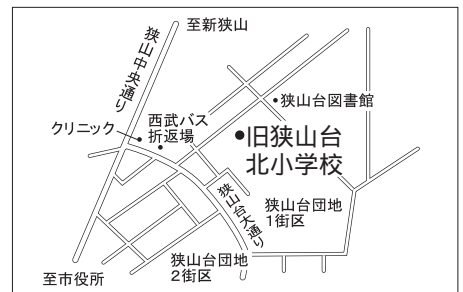

第15投票所 入曽公民館

第21投票所 堀兼公民館

第27投票所 柏原小学校体育館

第16投票所 入曽第7区自治会館

第22投票所 青柳水川神社社務所

第28投票所 広瀬小学校体育館

第17投票所 三商自治会館

第23投票所 東三ツ木自治会館

第26投票所 柏原中学校体育館

埼玉県選挙イメージキャラクター
選挙くん

4月10日 は 埼玉県議会議員一般選挙

4月24日 は 狭山市議会議員一般選挙

- 投票時間は午前7時～午後8時 -

投票所案内図

該当する投票所名は、選挙管理委員会から郵送する投票所入場整理券に記載されています。ご自分の入場整理券をお持ちのうえ、投票所にお越しください。なお、「」印の第15投票所は入曽公民館に、第16投票所は入曽第7区自治会館にそれぞれ変更となります。また、「」印の第2・第6投票所は期日前投票も受け付けます。問合せ選挙管理委員会へ内線 6061

第9投票所 狭山工業高校体育館

第10投票所 富士見小学校体育館

第1投票所 峰公民館

第5投票所 入間川中学校体育館

第11投票所 狭山台公民館

第2投票所 市民会館

第6投票所 市役所玄関ホール

第12投票所 旧狭山台北小学校

第3投票所 中央公民館

第7投票所 中央中学校

第13投票所 狭山台小学校体育館

第4投票所 コミュニティセンター

第8投票所 東中学校体育館

第14投票所 御狩場小学校体育館