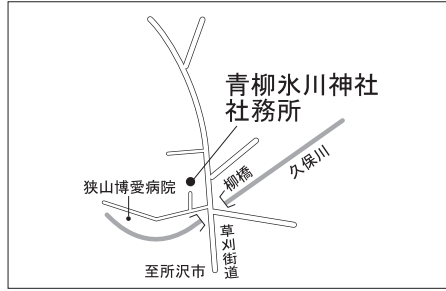

第15投票所 入曽公民館

第21投票所 堀兼公民館

第27投票所 柏原小学校体育館

第16投票所 入曽第7区自治会館

第22投票所 青柳水川神社社務所

第28投票所 広瀬小学校体育館

第17投票所 三商自治会館

第23投票所 東三ツ木自治会館

第29投票所 西中学校体育館

第18投票所 南小学校体育館

第24投票所 新狭山幼稚園

第30投票所 水富小学校体育館

第19投票所 入間中学校格技場

第25投票所 奥富公民館

第31投票所 笹井保育所

第20投票所 山王小学校体育館

第26投票所 柏原中学校体育館

埼玉県選挙イメージキャラクター
選挙くん

4月10日 は 埼玉県議会議員一般選挙

4月24日 は 狭山市議会議員一般選挙

- 投票時間は午前7時～午後8時 -

投票所案内図

該当する投票所名は、選挙管理委員会から郵送する投票所入場整理券に記載されています。ご自分の入場整理券をお持ちのうえ、投票所にお越しください。なお、「」印の第15投票所は入曽公民館に、第16投票所は入曽第7区自治会館にそれぞれ変更となります。また、「」印の第2・第6投票所は期日前投票も受け付けます。問合せ選挙管理委員会へ内線 6061