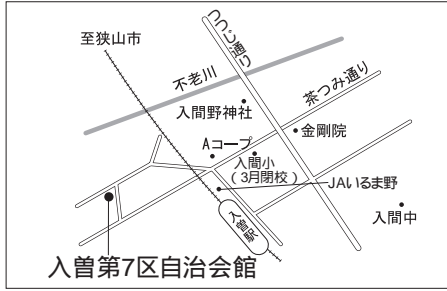

第15投票所 入曽公民館

第21投票所 堀兼公民館

第27投票所 柏原小学校体育館

第16投票所 入曽第7区自治会館

第22投票所 青柳水川神社社務所

第28投票所 広瀬小学校体育館

第17投票所 三商自治会館

第23投票所 東三ツ木自治会館

第29投票所 西中学校体育館

第18投票所 南小学校体育館

第24投票所 新狭山幼稚園

第30投票所 水富小学校体育館

第19投票所 入間中学校格技場

第25投票所 奥富公民館

第31投票所 笹井保育所

第20投票所 山王小学校体育館

第26投票所 柏原中学校体育館

埼玉県選挙イメージキャラクター
選挙くん

4月10日 は 埼玉県議会議員一般選挙

4月24日 は 狭山市議会議員一般選挙

- 投票時間は午前7時～午後8時 -

投票所案内図

該当する投票所名は、選挙管理委員会から郵送する投票所入場整理券に記載されています。ご自分の入場整理券をお持ちのうえ、投票所にお越しください。なお、「」印の第15投票所は入曽公民館に、第16投票所は入曽第7区自治会館にそれぞれ変更となります。また、「」印の第2・第6投票所は期日前投票も受け付けます。問合せ選挙管理委員会へ内線 6061