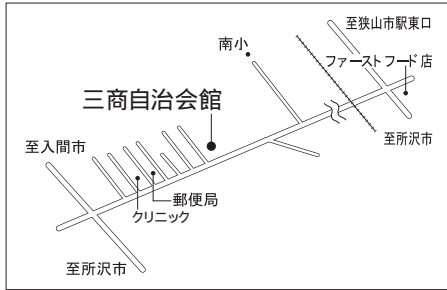

第15投票所 入曽公民館

第21投票所 堀兼公民館

第27投票所 柏原小学校体育館

第16投票所 入曽第7区自治会館

第22投票所 青柳水川神社社務所

第28投票所 広瀬小学校体育館

第17投票所 三商自治会館

第23投票所 東三ツ木自治会館

第26投票所 柏原中学校体育館

埼玉県選挙イメージキャラクター
選挙くん

4月10日 は 埼玉県議会議員一般選挙

4月24日 は 狭山市議会議員一般選挙

- 投票時間は午前7時～午後8時 -

投票所案内図

該当する投票所名は、選挙管理委員会から郵送する投票所入場整理券に記載されています。ご自分の入場整理券をお持ちのうえ、投票所にお越しください。なお、「」印の第15投票所は入曽公民館に、第16投票所は入曽第7区自治会館にそれぞれ変更となります。また、「」印の第2・第6投票所は期日前投票も受け付けます。問合せ選挙管理委員会へ内線 6061