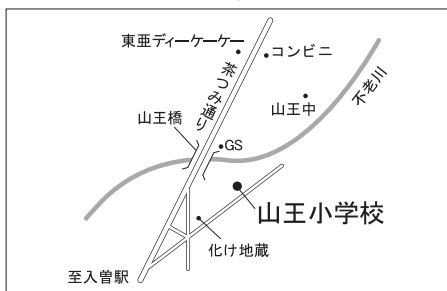

第15投票所 入曽公民館

第21投票所 堀兼公民館

第27投票所 柏原小学校体育館

第16投票所 入曽第7区自治会館

第22投票所 青柳水川神社社務所

第28投票所 広瀬小学校体育館

第17投票所 三商自治会館

第23投票所 東三ツ木自治会館

第29投票所 西中学校体育館

第18投票所 南小学校体育館

第24投票所 新狭山幼稚園

第30投票所 水富小学校体育館

第19投票所 入間中学校格技場

第25投票所 奥富公民館

第31投票所 笹井保育所

第20投票所 山王小学校体育館

第26投票所 柏原中学校体育館

埼玉県選挙イメージキャラクター
選挙くん

4月10日 は 埼玉県議会議員一般選挙

4月24日 は 狭山市議会議員一般選挙

- 投票時間は午前7時～午後8時 -

投票所案内図

該当する投票所名は、選挙管理委員会から郵送する投票所入場整理券に記載されています。ご自分の入場整理券をお持ちのうえ、投票所にお越しください。なお、「」印の第15投票所は入曽公民館に、第16投票所は入曽第7区自治会館にそれぞれ変更となります。また、「」印の第2・第6投票所は期日前投票も受け付けます。問合せ選挙管理委員会へ内線 6061