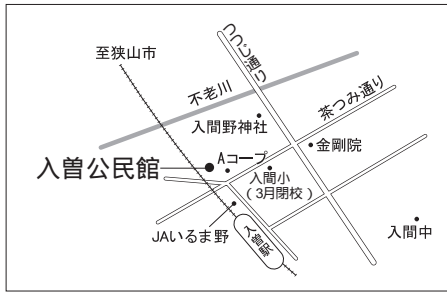

第15投票所 入曽公民館

第21投票所 堀兼公民館

第27投票所 柏原小学校体育館

第16投票所 入曽第7区自治会館

第22投票所 青柳水川神社社務所

第28投票所 広瀬小学校体育館

第17投票所 三商自治会館

第23投票所 東三ツ木自治会館

第29投票所 西中学校体育館

第18投票所 南小学校体育館

第24投票所 新狭山幼稚園

第30投票所 水富小学校体育館

第19投票所 入間中学校格技場

第25投票所 奥富公民館

第31投票所 笹井保育所

第20投票所 山王小学校体育館

第26投票所 柏原中学校体育館

埼玉県選挙イメージキャラクター
選挙くん

4月10日 は 埼玉県議会議員一般選挙

4月24日 は 狭山市議会議員一般選挙

- 投票時間は午前7時～午後8時 -

投票所案内図

該当する投票所名は、選挙管理委員会から郵送する投票所入場整理券に記載されています。ご自分の入場整理券をお持ちのうえ、投票所にお越しください。なお、「」印の第15投票所は入曽公民館に、第16投票所は入曽第7区自治会館にそれぞれ変更となります。また、「」印の第2・第6投票所は期日前投票も受け付けます。問合せ選挙管理委員会へ内線 6061