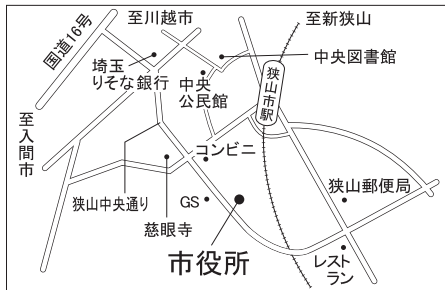

第15投票所 入曽公民館

第16投票所 入曽第7区自治会館

第17投票所 三商自治会館

第18投票所 南小学校体育館

第19投票所 入間中学校格技場

第20投票所 山王小学校体育館

第21投票所 堀兼公民館

第22投票所 青柳水川神社社務所

第31投票所 笹井保育所

第32投票所 水富小学校体育館

埼玉県選挙イメージキャラクター
選挙くん

7月10日 は 狭山市長選挙

- 投票時間は午前7時～午後8時 -

投票所案内図

該当する投票所名は、選挙管理委員会から郵送する投票所入場整理券に記載されています。ご自分の入場整理券をお持ちのうえ、投票所にお越しください。

なお、「 」印の第2・第6投票所は期日前投票も受け付けます。
問合せ選挙管理委員会へ内線6061

第9投票所 狭山工業高校

第10投票所 富士見小学校体育館

第1投票所 峰公民館

第5投票所 入間川中学校体育館

第11投票所 狭山台公民館

第2投票所 市民会館

第6投票所 市役所玄関ホール

第12投票所 旧狭山台北小学校

第3投票所 中央公民館

第7投票所 中央中学校

第13投票所 狭山台小学校体育館

第4投票所 コミュニティセンター

第8投票所 東中学校体育館

第14投票所 御狩場小学校体育館