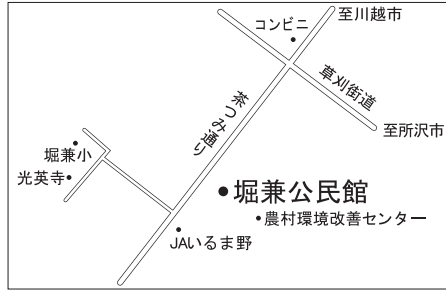

第15投票所 入曽公民館

第16投票所 入曽第7区自治会館

第17投票所 三商自治会館

第18投票所 南小学校体育館

第19投票所 入間中学校格技場

第20投票所 山王小学校体育館

第21投票所 堀兼公民館

第22投票所 青柳水川神社社務所

第23投票所 東三ツ木自治会館

第24投票所 新狭山幼稚園

第25投票所 奥富公民館

第26投票所 柏原中学校体育館

第27投票所 柏原小学校体育館

第28投票所 広瀬小学校体育館

第29投票所 西中学校体育館

第30投票所 水富小学校体育館

第31投票所 笹井保育所

第32投票所 水富小学校体育館

埼玉県選挙イメージキャラクター
選挙くん

7月10日 は 狭山市長選挙

- 投票時間は午前7時～午後8時 -

投票所案内図

該当する投票所名は、選挙管理委員会から郵送する投票所入場整理券に記載されています。ご自分の入場整理券をお持ちのうえ、投票所にお越しください。

なお、「 」印の第2・第6投票所は期日前投票も受け付けます。
問合せ選挙管理委員会へ内線6061