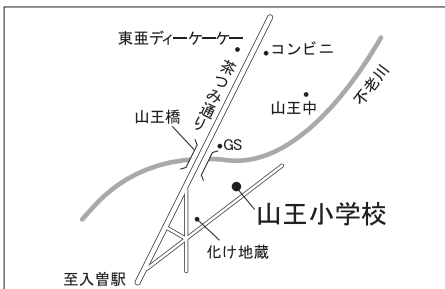

第15投票所 入曽公民館

第16投票所 入曽第7区自治会館

第17投票所 三商自治会館

第18投票所 南小学校体育館

第19投票所 入間中学校格技場

第20投票所 山王小学校体育館

第21投票所 堀兼公民館

第22投票所 青柳水川神社社務所

第23投票所 東三ツ木自治会館

第24投票所 新狭山幼稚園

第25投票所 奥富公民館

第26投票所 柏原中学校体育館

第27投票所 柏原小学校体育館

第28投票所 広瀬小学校体育館

第29投票所 西中学校体育館

第30投票所 水富小学校体育館

第31投票所 笹井保育所

第32投票所 水富小学校体育館

埼玉県選挙イメージキャラクター
選挙くん

7月10日 は 狭山市長選挙

- 投票時間は午前7時～午後8時 -

投票所案内図

該当する投票所名は、選挙管理委員会から郵送する投票所入場整理券に記載されています。ご自分の入場整理券をお持ちのうえ、投票所にお越しください。

なお、「 」印の第2・第6投票所は期日前投票も受け付けます。
問合せ選挙管理委員会へ内線6061