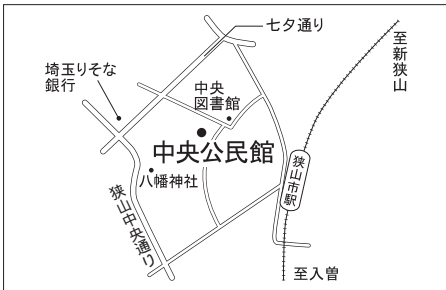

第15投票所 入曽公民館

第16投票所 入曽第7区自治会館

第17投票所 三商自治会館

第18投票所 南小学校体育館

第19投票所 入間中学校格技場

第20投票所 山王小学校体育館

第21投票所 堀兼公民館

第22投票所 青柳水川神社社務所

第31投票所 笹井保育所

第32投票所 水富小学校体育館

埼玉県選挙イメージキャラクター
選挙くん

7月10日 は 狭山市長選挙

- 投票時間は午前7時～午後8時 -

投票所案内図

該当する投票所名は、選挙管理委員会から郵送する投票所入場整理券に記載されています。ご自分の入場整理券をお持ちのうえ、投票所にお越しください。

なお、「 」印の第2・第6投票所は期日前投票も受け付けます。
問合せ選挙管理委員会へ内線6061

第9投票所 狭山工業高校

第10投票所 富士見小学校体育館

第1投票所 峰公民館

第5投票所 入間川中学校体育館

第11投票所 狭山台公民館

第2投票所 市民会館

第6投票所 市役所玄関ホール

第12投票所 旧狭山台北小学校

第3投票所 中央公民館

第7投票所 中央中学校

第13投票所 狭山台小学校体育館

第4投票所 コミュニティセンター

第8投票所 東中学校体育館

第14投票所 御狩場小学校体育館