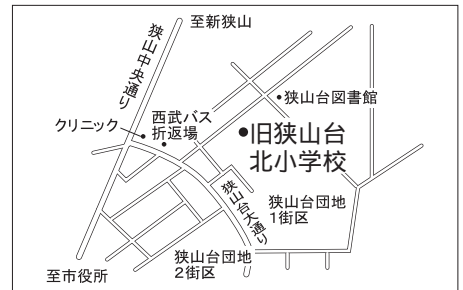

第15投票所 入曽公民館

第16投票所 入曽第7区自治会館

第17投票所 三商自治会館

第18投票所 南小学校体育館

第19投票所 入間中学校格技場

第20投票所 山王小学校体育館

第21投票所 堀兼公民館

第22投票所 青柳水川神社社務所

第31投票所 笹井保育所

第32投票所 水富小学校体育館

埼玉県選挙イメージキャラクター
選挙くん

7月10日 は 狭山市長選挙

- 投票時間は午前7時～午後8時 -

投票所案内図

該当する投票所名は、選挙管理委員会から郵送する投票所入場整理券に記載されています。ご自分の入場整理券をお持ちのうえ、投票所にお越しください。

なお、「 」印の第2・第6投票所は期日前投票も受け付けます。
問合せ選挙管理委員会へ内線6061

第9投票所 狭山工業高校

第10投票所 富士見小学校体育館

第1投票所 峰公民館

第5投票所 入間川中学校体育館

第11投票所 狭山台公民館

第2投票所 市民会館

第6投票所 市役所玄関ホール

第12投票所 旧狭山台北小学校

第3投票所 中央公民館

第7投票所 中央中学校

第13投票所 狭山台小学校体育館

第4投票所 コミュニティセンター

第8投票所 東中学校体育館

第14投票所 御狩場小学校体育館