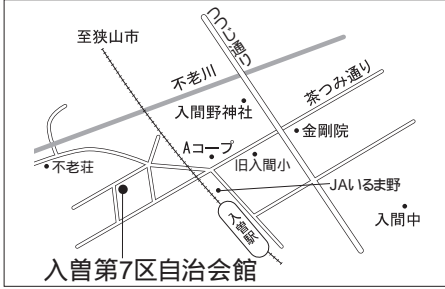

第15投票所 入曽公民館

第16投票所 入曽第7区自治会館

第17投票所 三商自治会館

第18投票所 南小学校体育館

第19投票所 入間中学校格技場

第20投票所 山王小学校体育館

第21投票所 堀兼公民館

第22投票所 青柳水川神社社務所

第23投票所 東三ツ木自治会館

第24投票所 新狭山幼稚園

第25投票所 奥富公民館

第26投票所 柏原中学校体育館

第27投票所 柏原小学校体育館

第28投票所 広瀬小学校体育館

第29投票所 西中学校体育館

第30投票所 水富小学校体育館

第31投票所 笹井保育所

第32投票所 水富小学校体育館

埼玉県選挙イメージキャラクター
選挙くん

7月10日 は 狭山市長選挙

- 投票時間は午前7時～午後8時 -

投票所案内図

該当する投票所名は、選挙管理委員会から郵送する投票所入場整理券に記載されています。ご自分の入場整理券をお持ちのうえ、投票所にお越しください。

なお、「 」印の第2・第6投票所は期日前投票も受け付けます。
問合せ選挙管理委員会へ内線6061