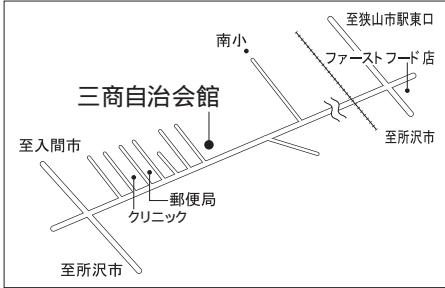

第15投票所 入曽公民館

第16投票所 入曽第7区自治会館

第17投票所 三商自治会館

第18投票所 南小学校体育館

第19投票所 入間中学校格技場

第20投票所 山王小学校体育館

第21投票所 堀兼公民館

第22投票所 青柳水川神社社務所

第31投票所 笹井保育所

第32投票所 水富小学校体育館

埼玉県選挙イメージキャラクター
選挙くん

7月10日 は 狭山市長選挙

- 投票時間は午前7時～午後8時 -

投票所案内図

該当する投票所名は、選挙管理委員会から郵送する投票所入場整理券に記載されています。ご自分の入場整理券をお持ちのうえ、投票所にお越しください。

なお、「 」印の第2・第6投票所は期日前投票も受け付けます。
問合せ選挙管理委員会へ内線6061