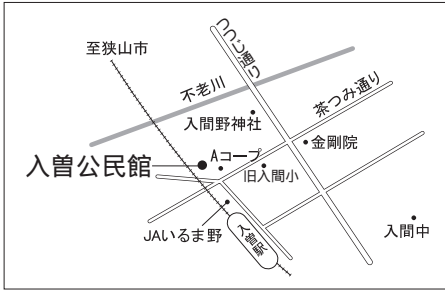

第15投票所 入曽公民館

第16投票所 入曽第7区自治会館

第17投票所 三商自治会館

第18投票所 南小学校体育館

第19投票所 入間中学校格技場

第20投票所 山王小学校体育館

第21投票所 堀兼公民館

第22投票所 青柳水川神社社務所

第23投票所 東三ツ木自治会館

第24投票所 新狭山幼稚園

第25投票所 奥富公民館

第26投票所 柏原中学校体育館

第27投票所 柏原小学校体育館

第28投票所 広瀬小学校体育館

第29投票所 西中学校体育館

第30投票所 水富小学校体育館

第31投票所 笹井保育所

第32投票所 水富小学校体育館

埼玉県選挙イメージキャラクター
選挙くん

7月10日 は 狭山市長選挙

- 投票時間は午前7時～午後8時 -

投票所案内図

該当する投票所名は、選挙管理委員会から郵送する投票所入場整理券に記載されています。ご自分の入場整理券をお持ちのうえ、投票所にお越しください。

なお、「 」印の第2・第6投票所は期日前投票も受け付けます。
問合せ選挙管理委員会へ内線6061