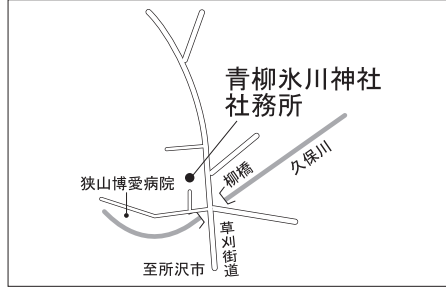

第15投票所 入曽公民館

第16投票所 入曽第7区自治会館

第17投票所 三商自治会館

第18投票所 南小学校体育館

第19投票所 入間中学校格技場

第20投票所 山王小学校体育館

第21投票所 堀兼公民館

第22投票所 青柳水川神社社務所

第23投票所 東三ツ木自治会館

第24投票所 新狭山幼稚園

第25投票所 奥富公民館

第26投票所 柏原中学校体育館

第27投票所 柏原小学校体育館

第28投票所 広瀬小学校体育館

第29投票所 西中学校体育館

第30投票所 水富小学校体育館

第31投票所 笹井保育所

第32投票所 水富小学校体育館

埼玉県選挙イメージキャラクター
選挙くん

7月10日 は 狭山市長選挙

- 投票時間は午前7時～午後8時 -

投票所案内図

該当する投票所名は、選挙管理委員会から郵送する投票所入場整理券に記載されています。ご自分の入場整理券をお持ちのうえ、投票所にお越しください。

なお、「 」印の第2・第6投票所は期日前投票も受け付けます。
問合せ選挙管理委員会へ内線6061